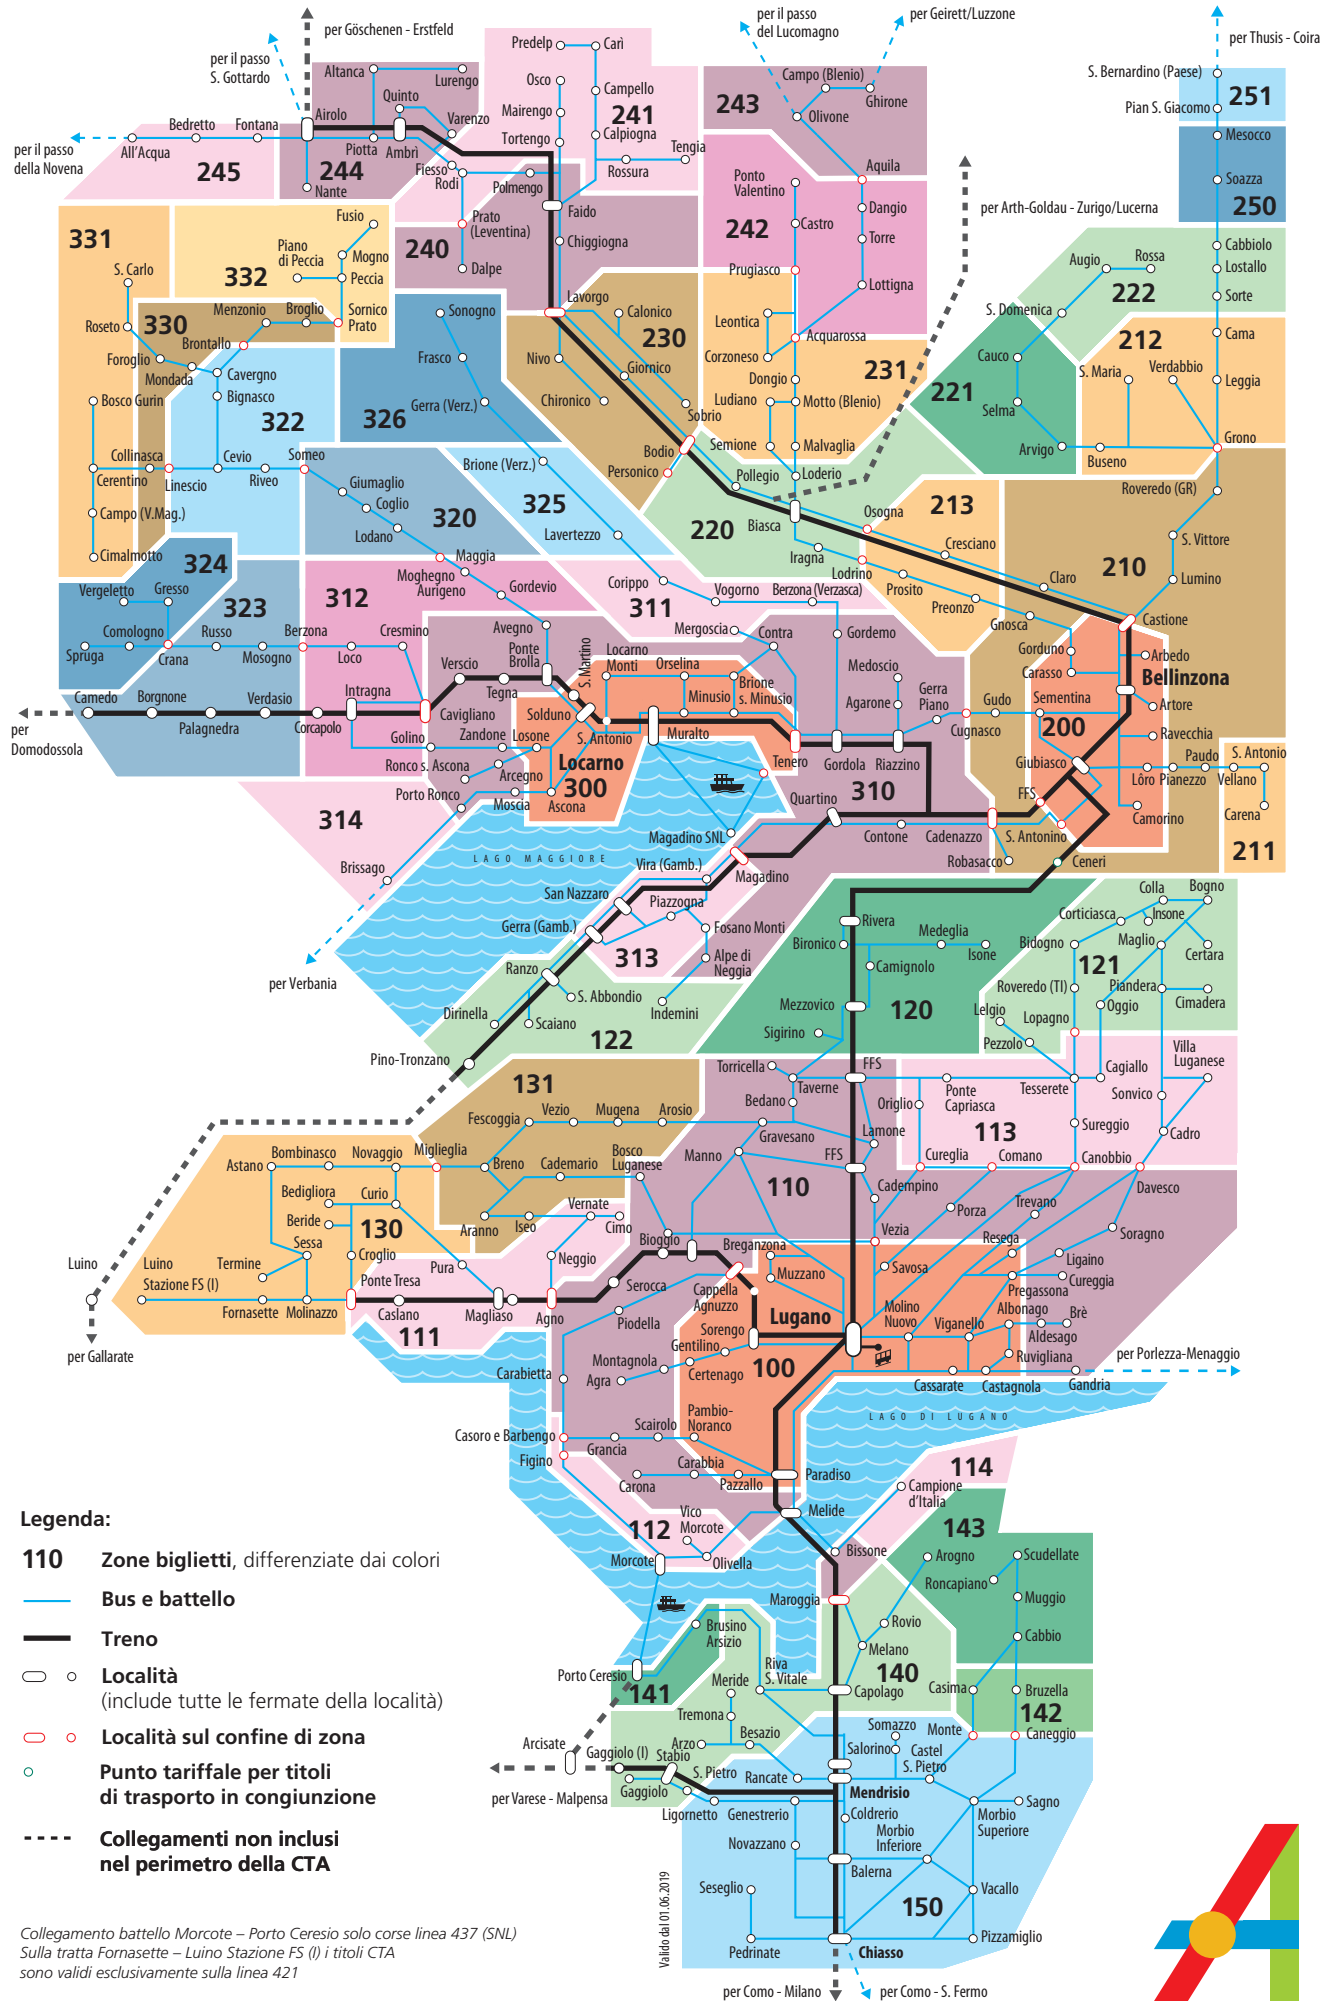

# BIGLIETTI

## Legenda:

- 110** Zone biglietti, differenziate dai colori
- Bus e battello
- Treno
- Località (include tutte le fermate della località)
- Località sul confine di zona
- Punto tariffale per titoli di trasporto in congiunzione
- Collegamenti non inclusi nel perimetro della CTA

Collegamento battello Morcote – Porto Ceresio solo corse linea 437 (SNL)  
 Sulla tratta Fornasette – Luino Stazione FS (I) i titoli CTA sono validi esclusivamente sulla linea 421