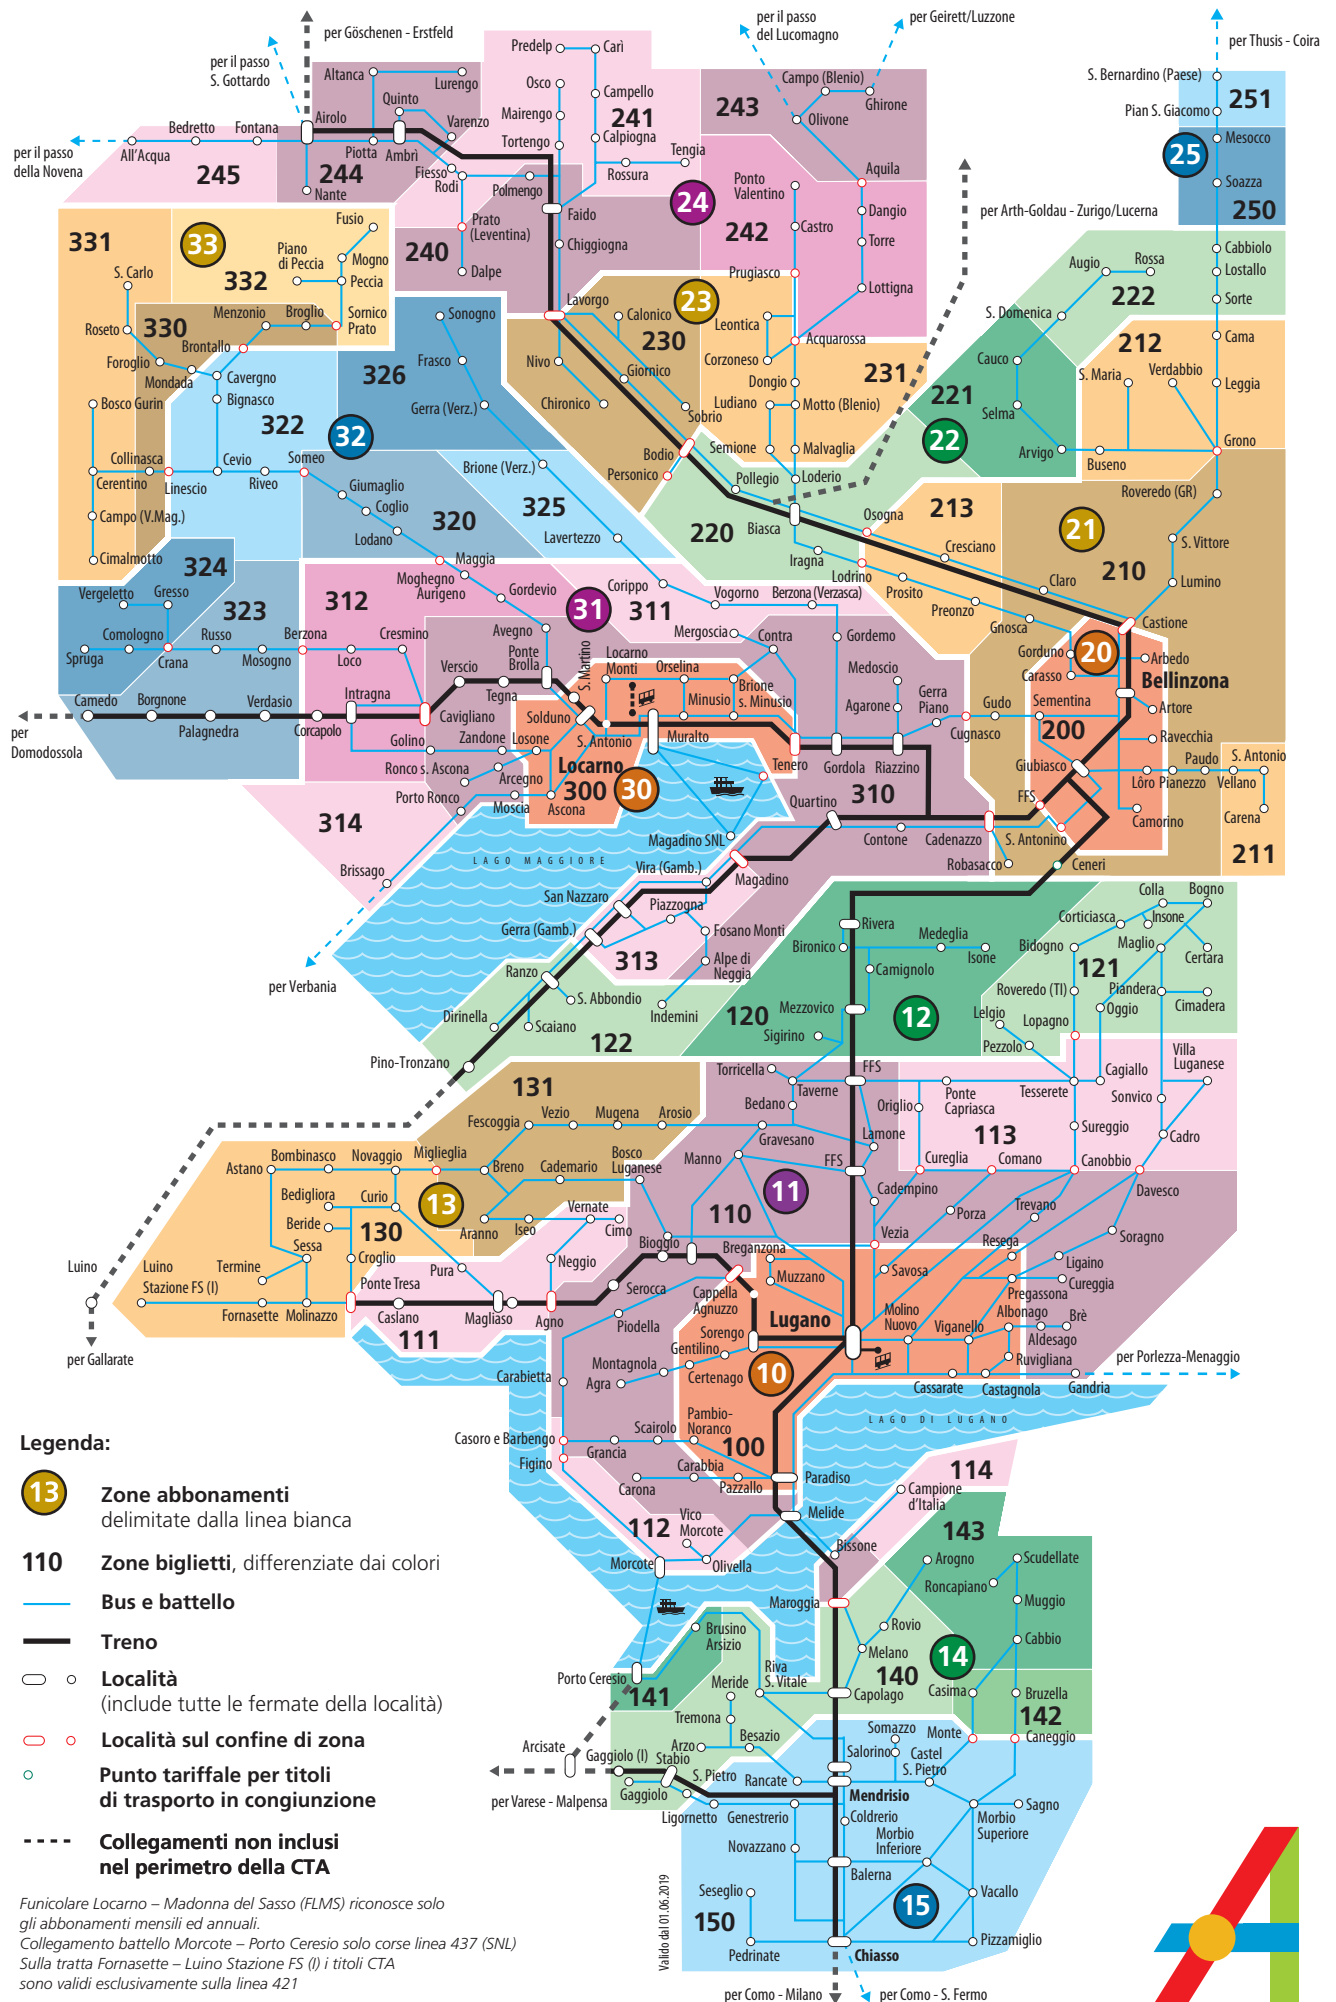

Comunità tariffale Arcobaleno – Piano delle zone

arcobaleno.ch – info@arcobaleno.ch

ABBONAMENTI E BIGLIETTI

Legenda:

- 13 **Zone abbonamenti**
delimitate dalla linea bianca
- 110** **Zone biglietti**, differenziate dai colori
- **Bus e battello**
- **Treno**
- **Località**
(include tutte le fermate della località)
- **Località sul confine di zona**
- **Punto tariffale per titoli di trasporto in congiunzione**
- - - - **Collegamenti non inclusi nel perimetro della CTA**

*Funicolare Locarno – Madonna del Sasso (FLMS) riconosce solo gli abbonamenti mensili ed annuali.
Collegamento battello Morcote – Porto Ceresio solo corse linea 437 (SNL)
Sulla tratta Fornasette – Luino Stazione FS (I) i titoli CTA sono validi esclusivamente sulla linea 421*