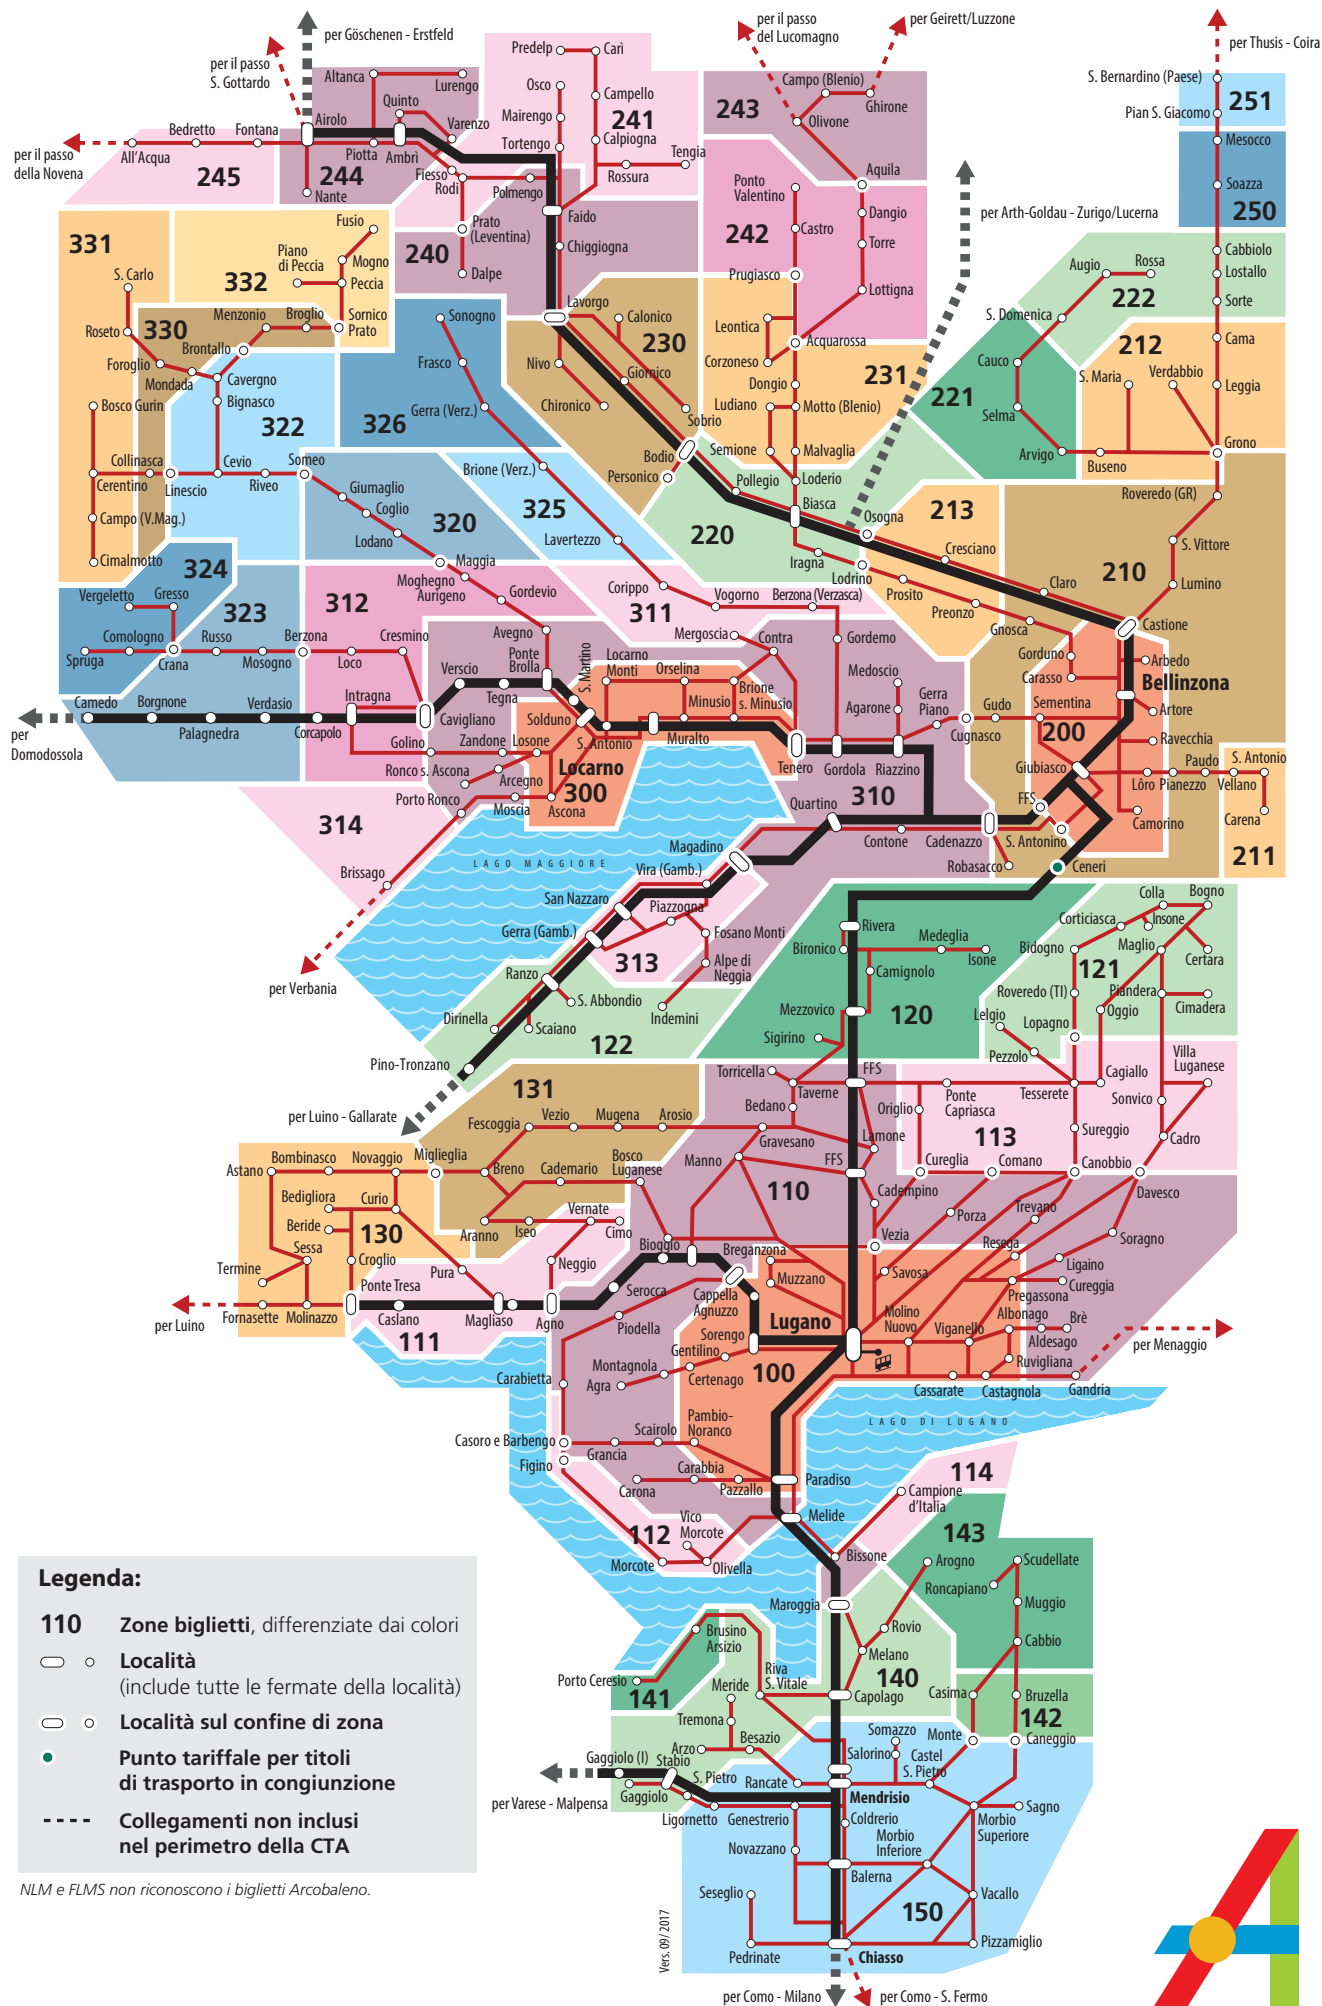

Comunità tariffale Arcobaleno – Piano delle zone

arcobaleno.ch – info@arcobaleno.ch

Legenda:

110 Zone biglietti, differenziate dai colori

○ Località (include tutte le fermate della località)

○ Località sul confine di zona

● Punto tariffale per titoli di trasporto in congiunzione

--- Collegamenti non inclusi nel perimetro della CTA

NLM e FLMS non riconoscono i biglietti Arcobaleno.

BIGLIETTI

Vers. 09/2017