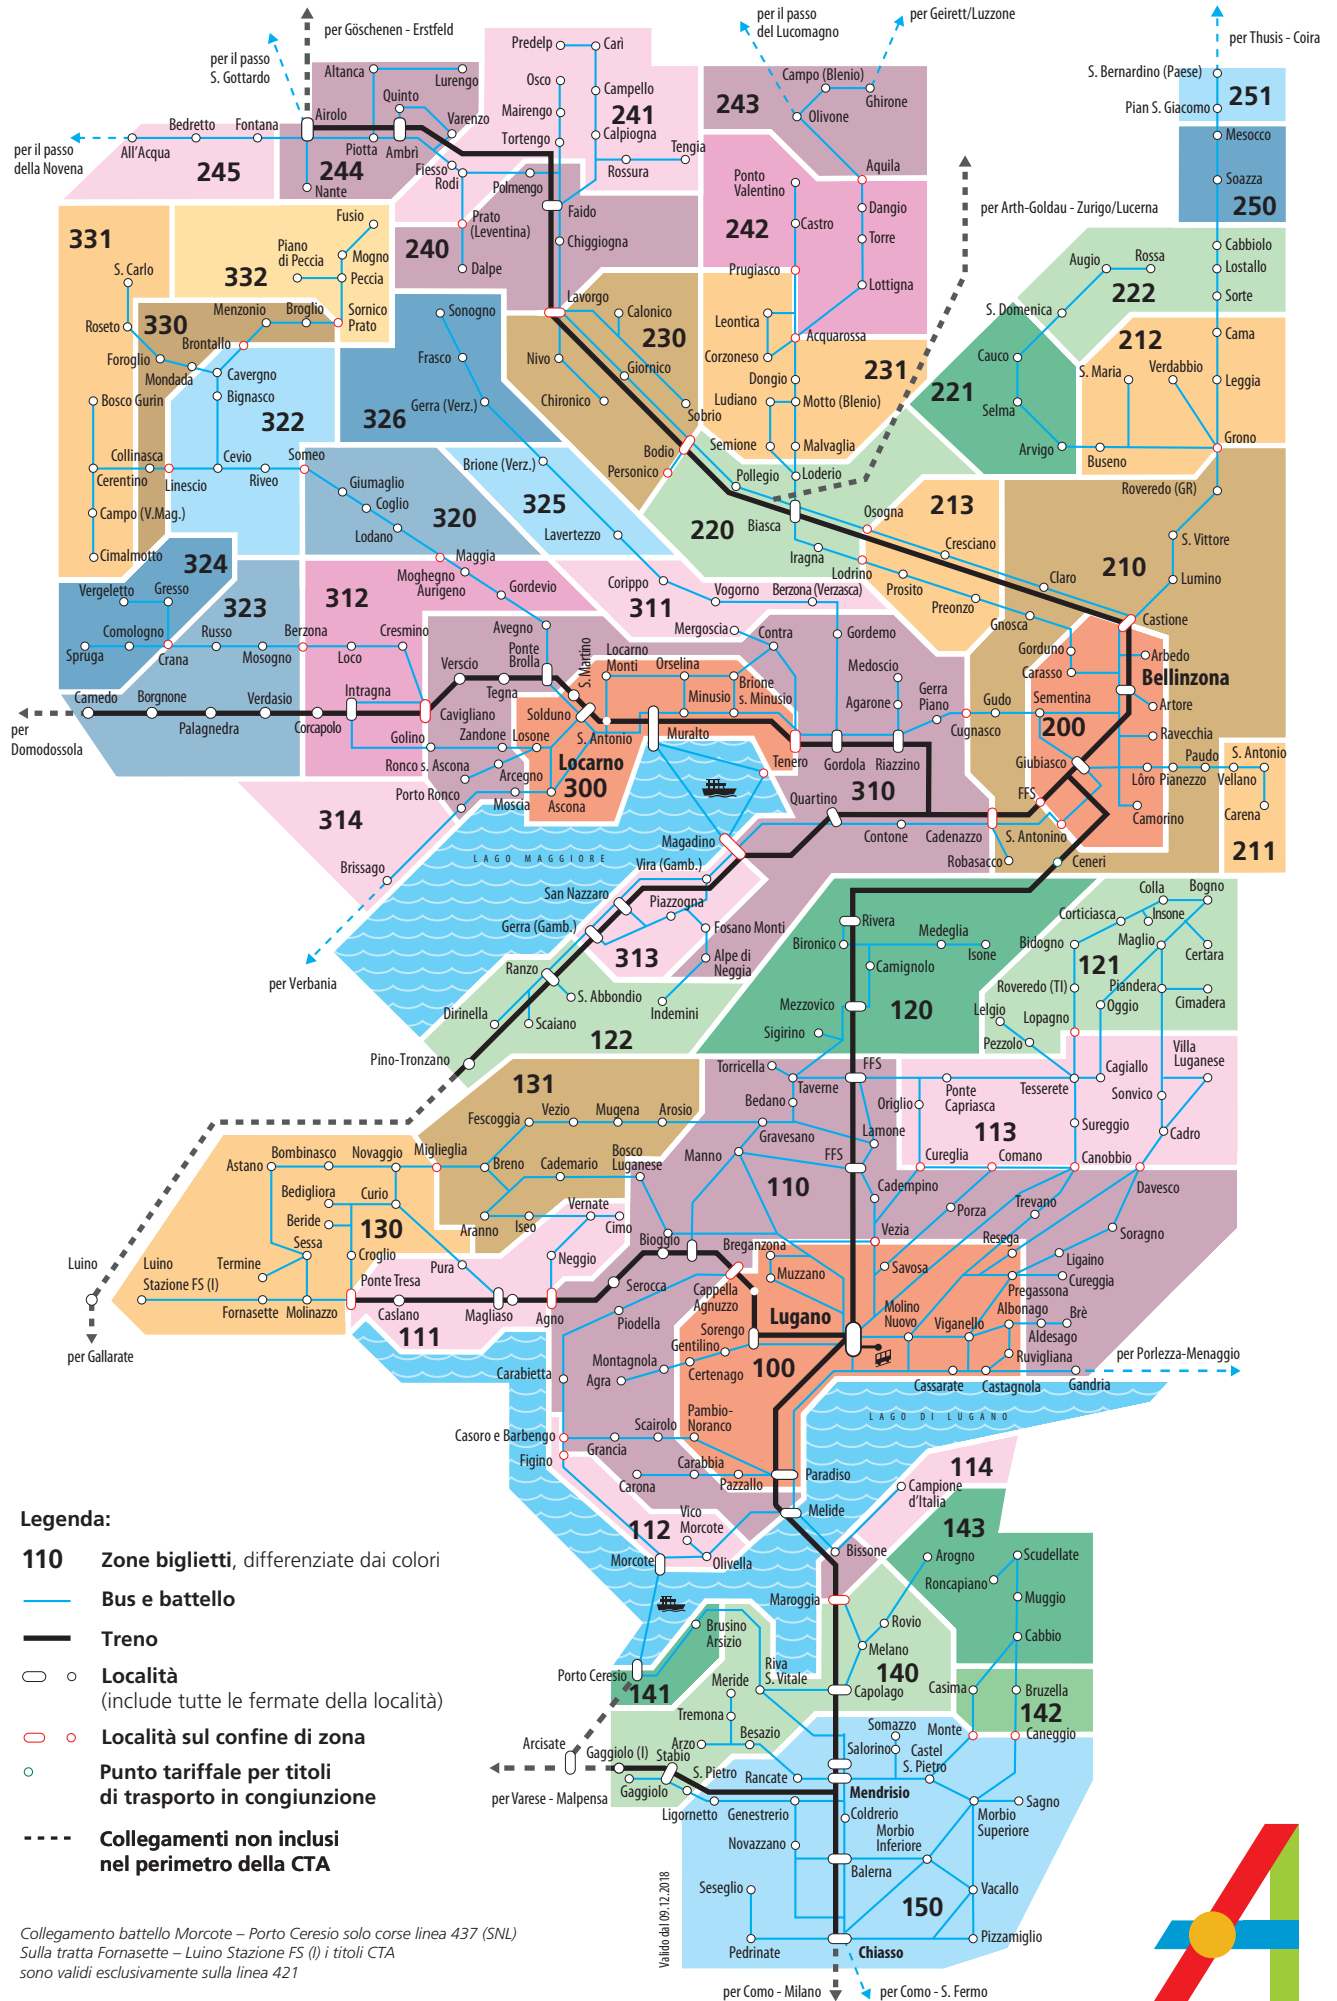

Comunità tariffale Arcobaleno – Piano delle zone

arcobaleno.ch – info@arcobaleno.ch

BIGLIETTI

Legenda:

- 110** Zone biglietti, differenziate dai colori
- Bus e battello
- Treno
- Località (include tutte le fermate della località)
- Località sul confine di zona
- Punto tariffale per titoli di trasporto in congiunzione
- Collegamenti non inclusi nel perimetro della CTA

Collegamento battello Morcote – Porto Ceresio solo corse linea 437 (SNL)
 Sulla tratta Fornasette – Luino Stazione FS (I) i titoli CTA sono validi esclusivamente sulla linea 421

Valido dal 09.12.2018