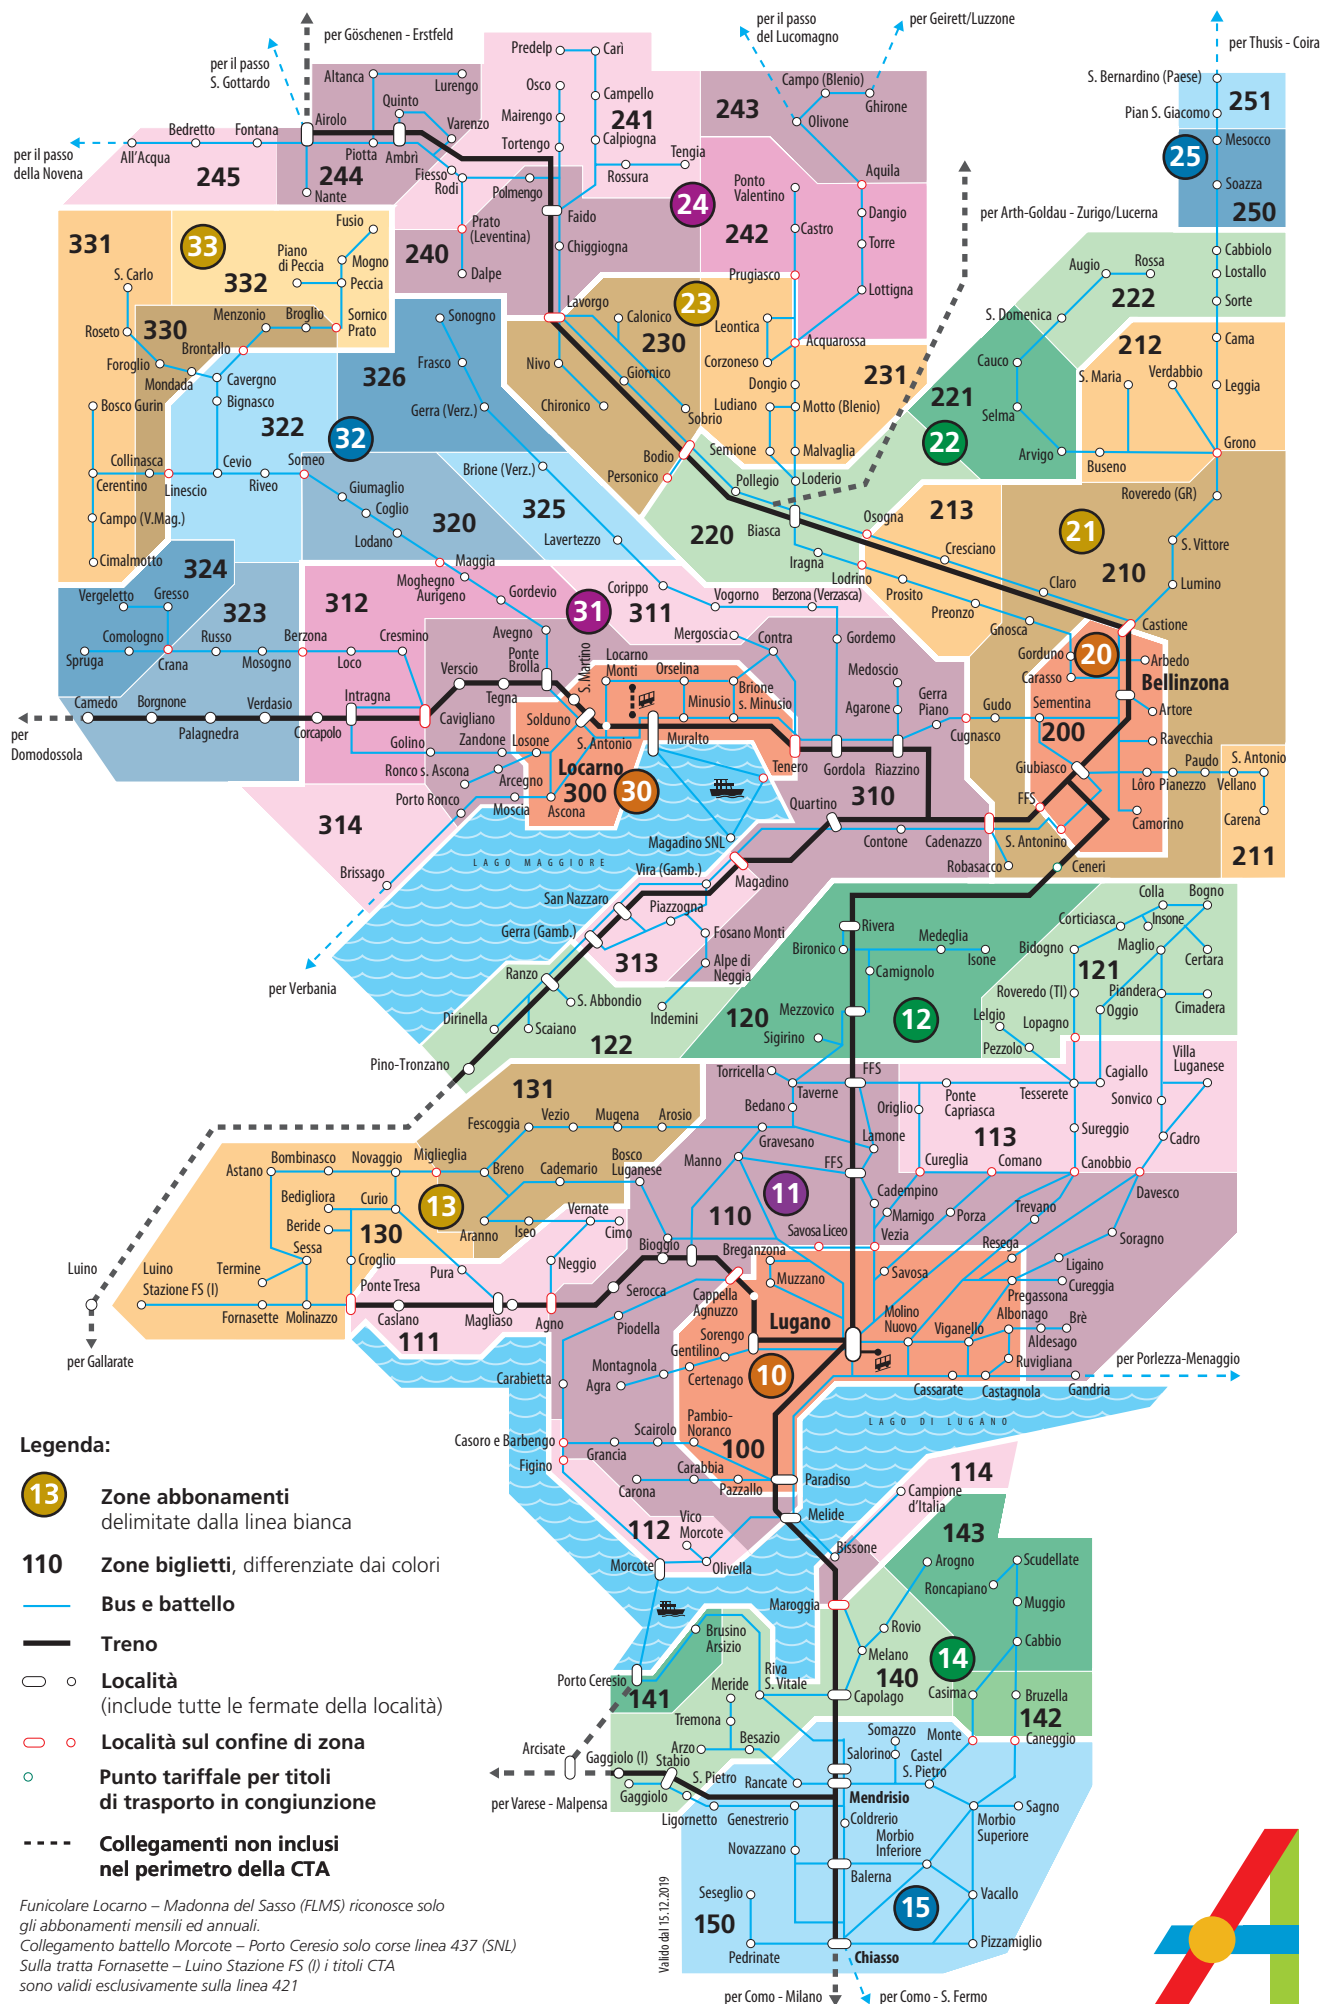

Comunità tariffale Arcobaleno – Piano delle zone

arcobaleno.ch – info@arcobaleno.ch

ABBONAMENTI E BIGLIETTI

Legenda:

- 13** Zone abbonamenti delimitate dalla linea bianca
- 110** Zone biglietti, differenziate dai colori
- Bus e battello
- Treno
- Località (include tutte le fermate della località)
- Località sul confine di zona
- Punto tariffale per titoli di trasporto in congiunzione
- Collegamenti non inclusi nel perimetro della CTA

Funicolare Locarno – Madonna del Sasso (FLMS) riconosce solo gli abbonamenti mensili ed annuali.
 Collegamento battello Morcote – Porto Ceresio solo corse linea 437 (SNL)
 Sulla tratta Fornasette – Luino Stazione FS (I) i titoli CTA sono validi esclusivamente sulla linea 421