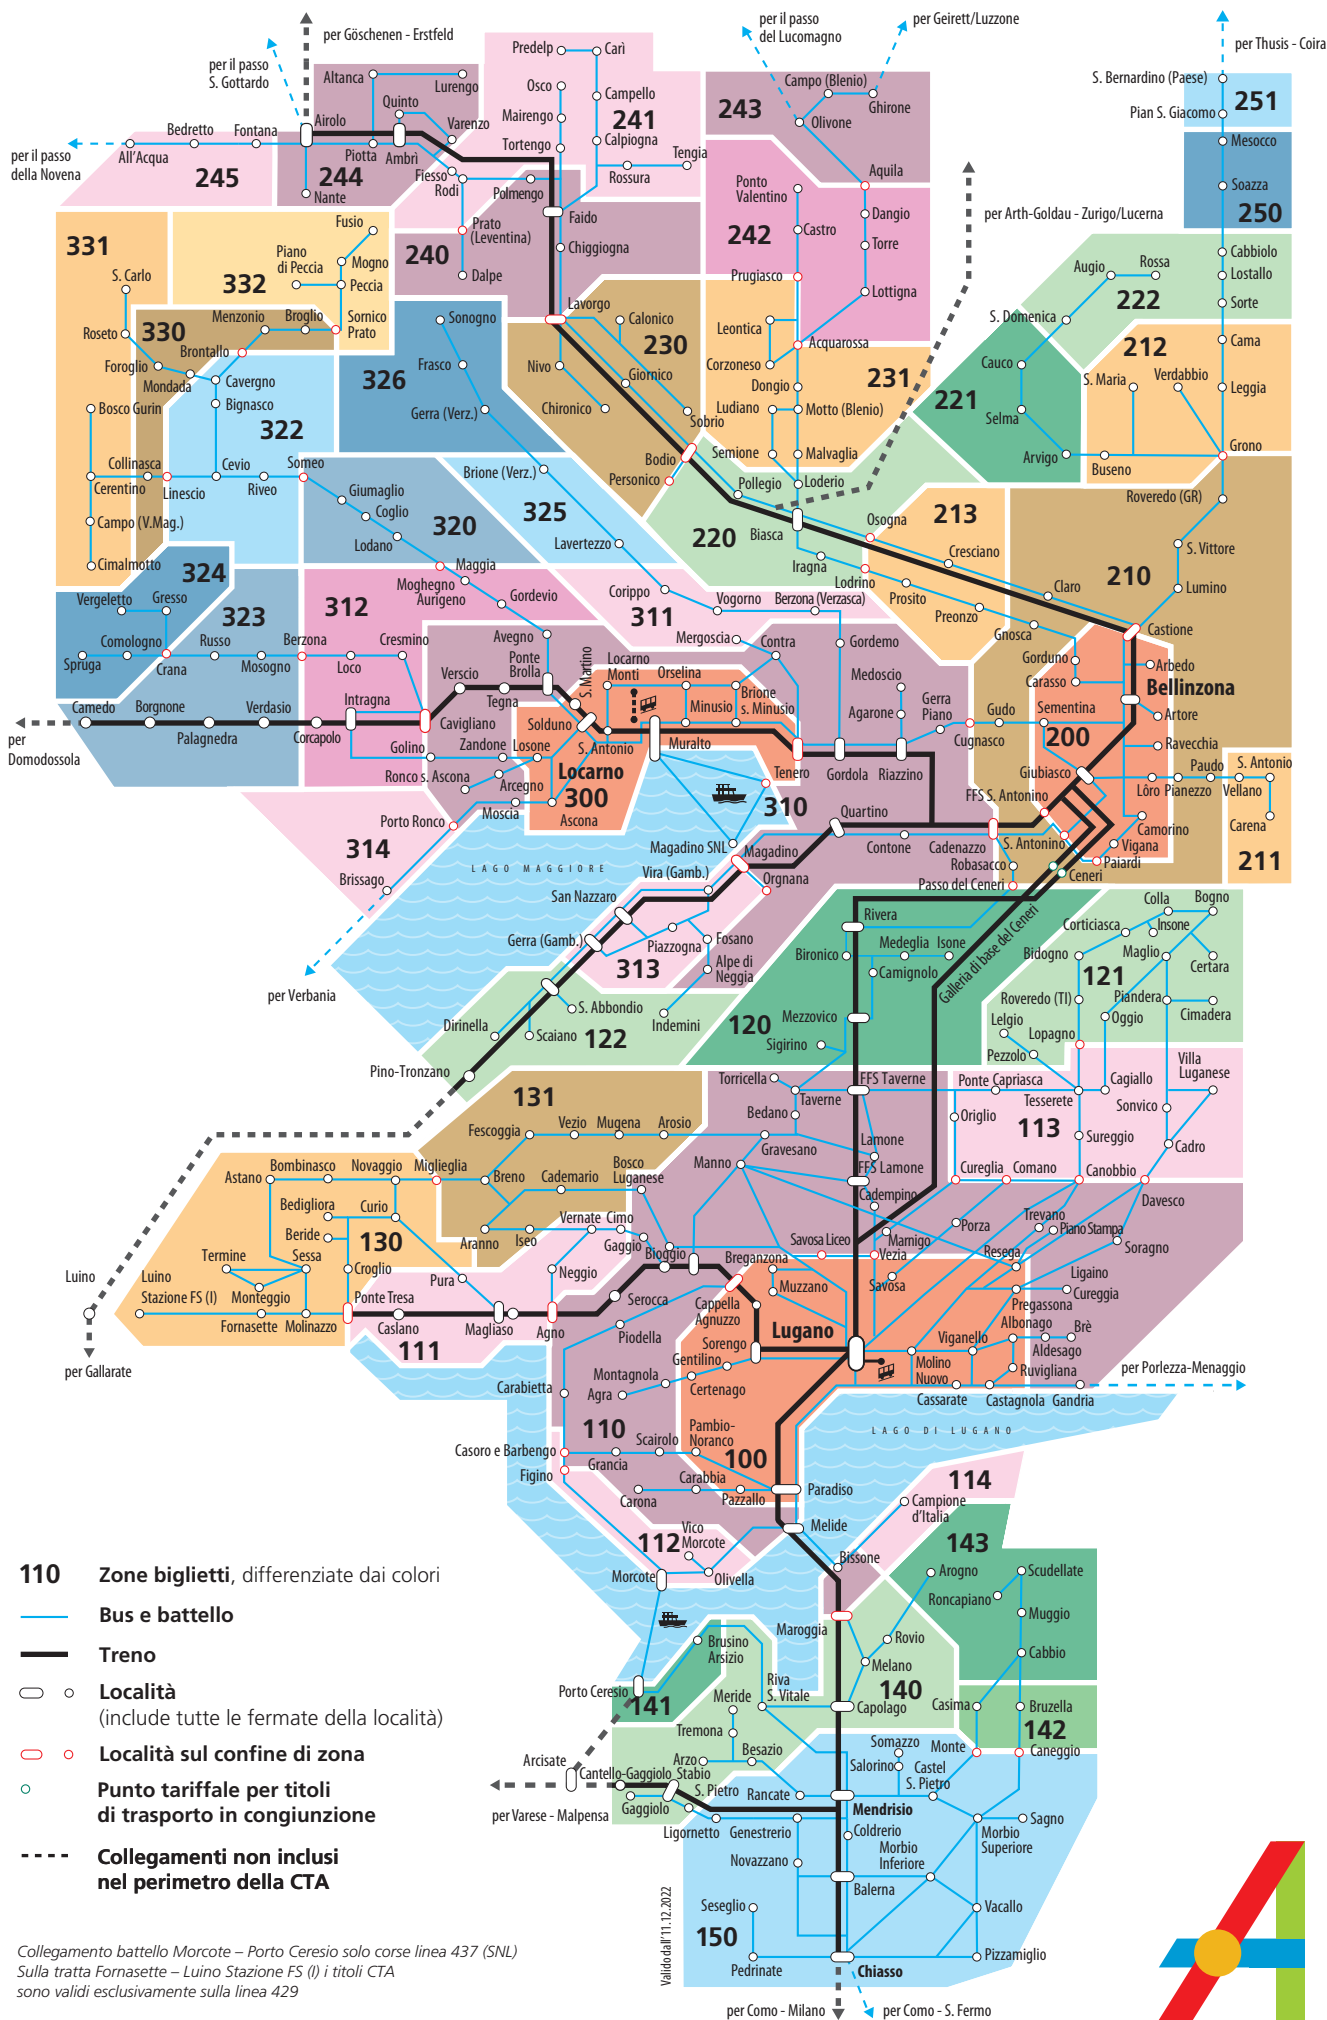

Comunità tariffale Arcobaleno – Piano delle zone

arcobaleno.ch – info@arcobaleno.ch

BIGLIETTI

- 110** Zone biglietti, differenziate dai colori
- Bus e battello
- Treno
- Località (include tutte le fermate della località)
- Località sul confine di zona
- Punto tariffale per titoli di trasporto in congiunzione
- Collegamenti non inclusi nel perimetro della CTA

Collegamento battello Morcote – Porto Ceresio solo corse linea 437 (SNL)
 Sulla tratta Fornasette – Luino Stazione FS (I) i titoli CTA sono validi esclusivamente sulla linea 429