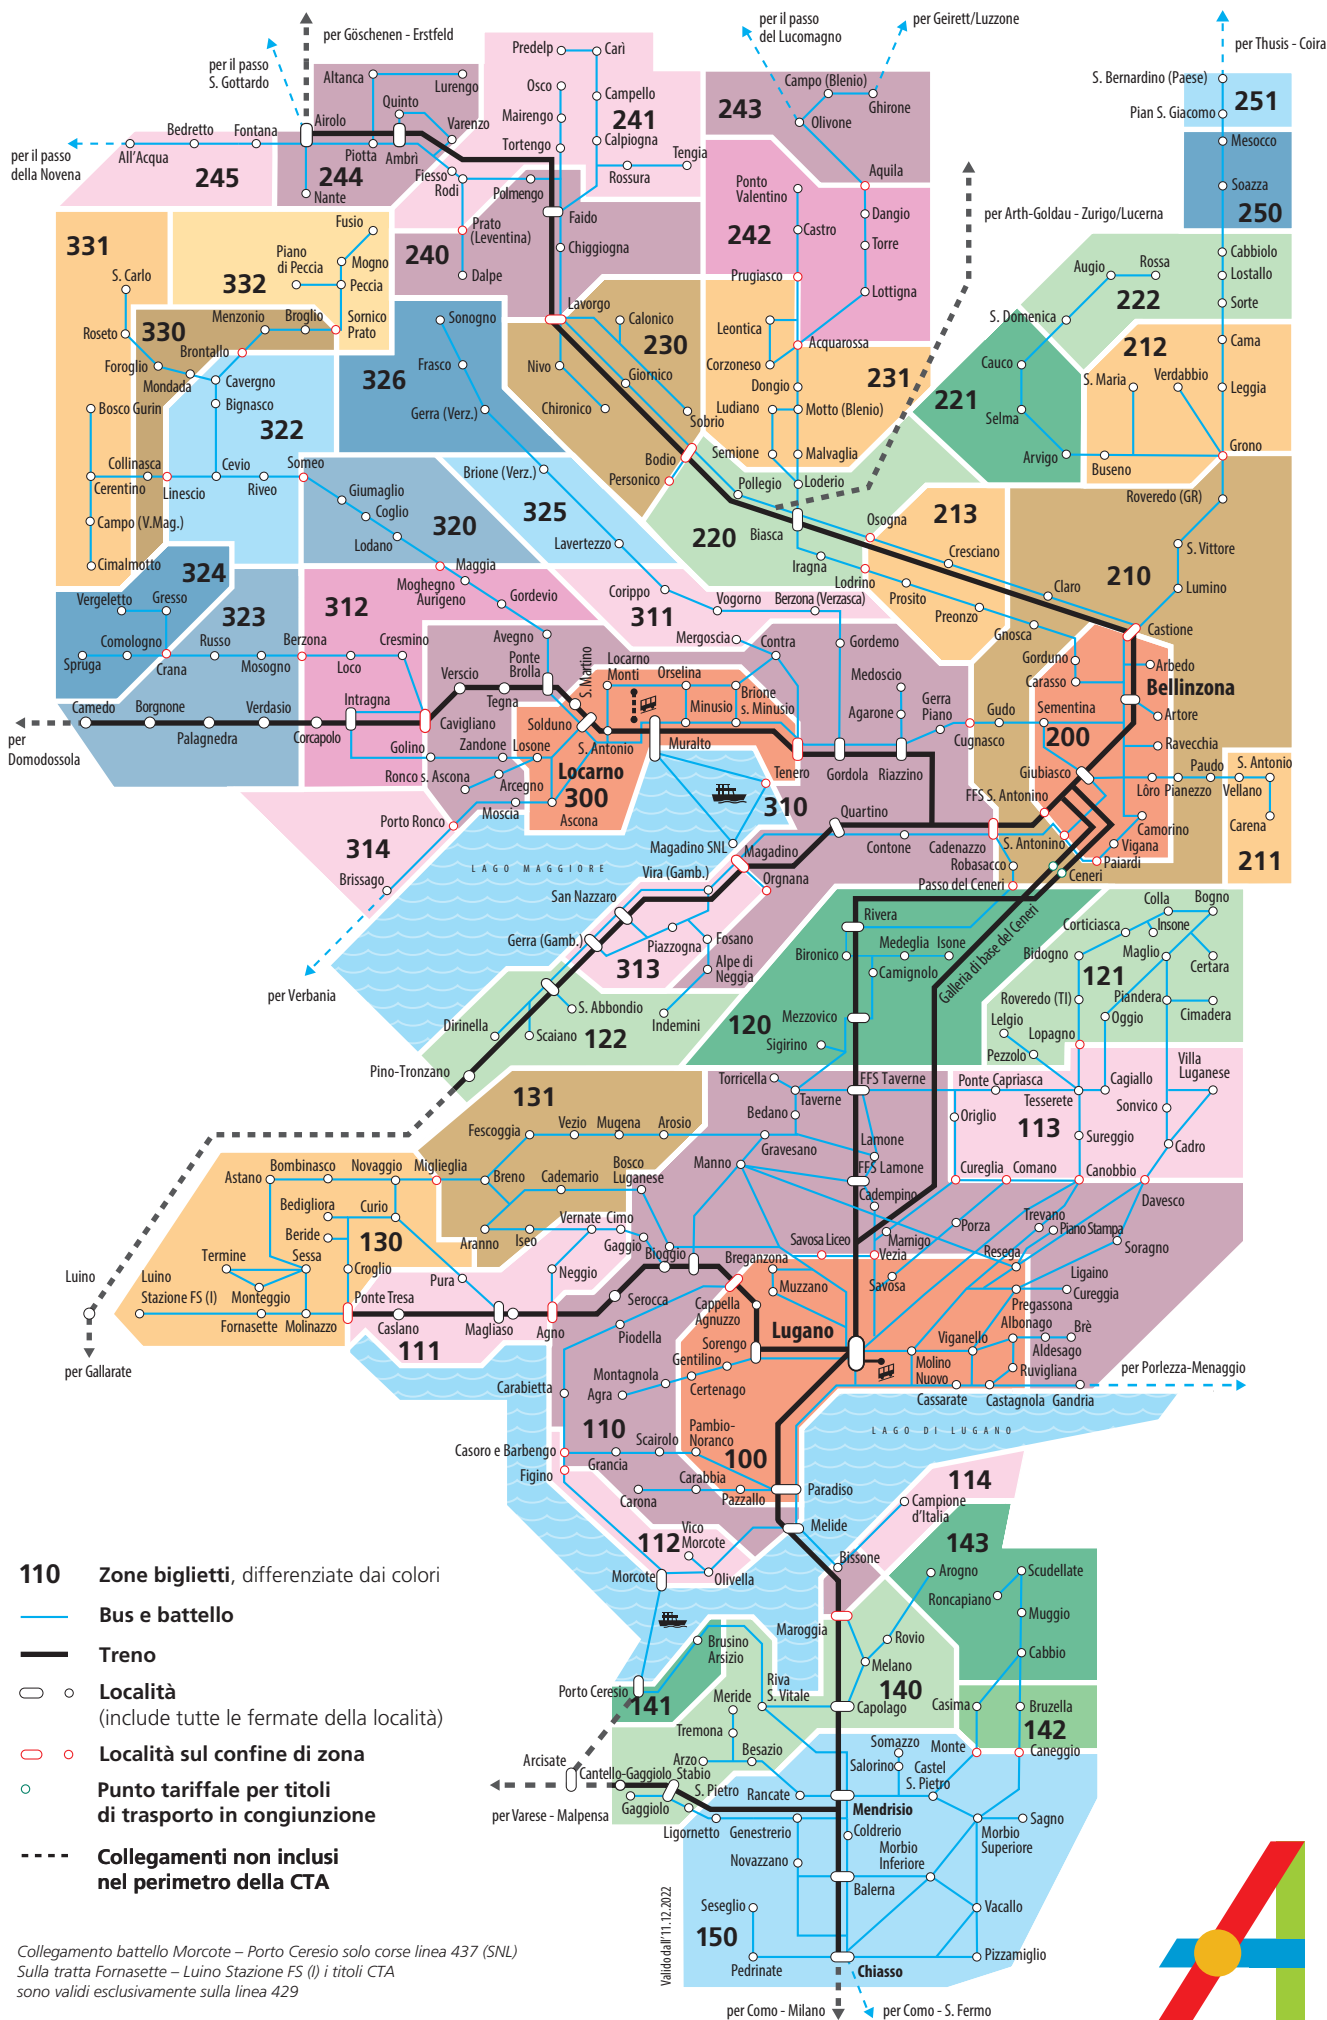

Comunità tariffale Arcobaleno – Piano delle zone

arcobaleno.ch

BIGLIETTI

- 110** Zone biglietti, differenziate dai colori
- Bus e battello
- Treno
- Località (include tutte le fermate della località)
- Località sul confine di zona
- Punto tariffale per titoli di trasporto in congiunzione
- Collegamenti non inclusi nel perimetro della CTA

Collegamento battello Morcote – Porto Ceresio solo corse linea 437 (SNL)
 Sulla tratta Fornasette – Luino Stazione FS (I) i titoli CTA sono validi esclusivamente sulla linea 429