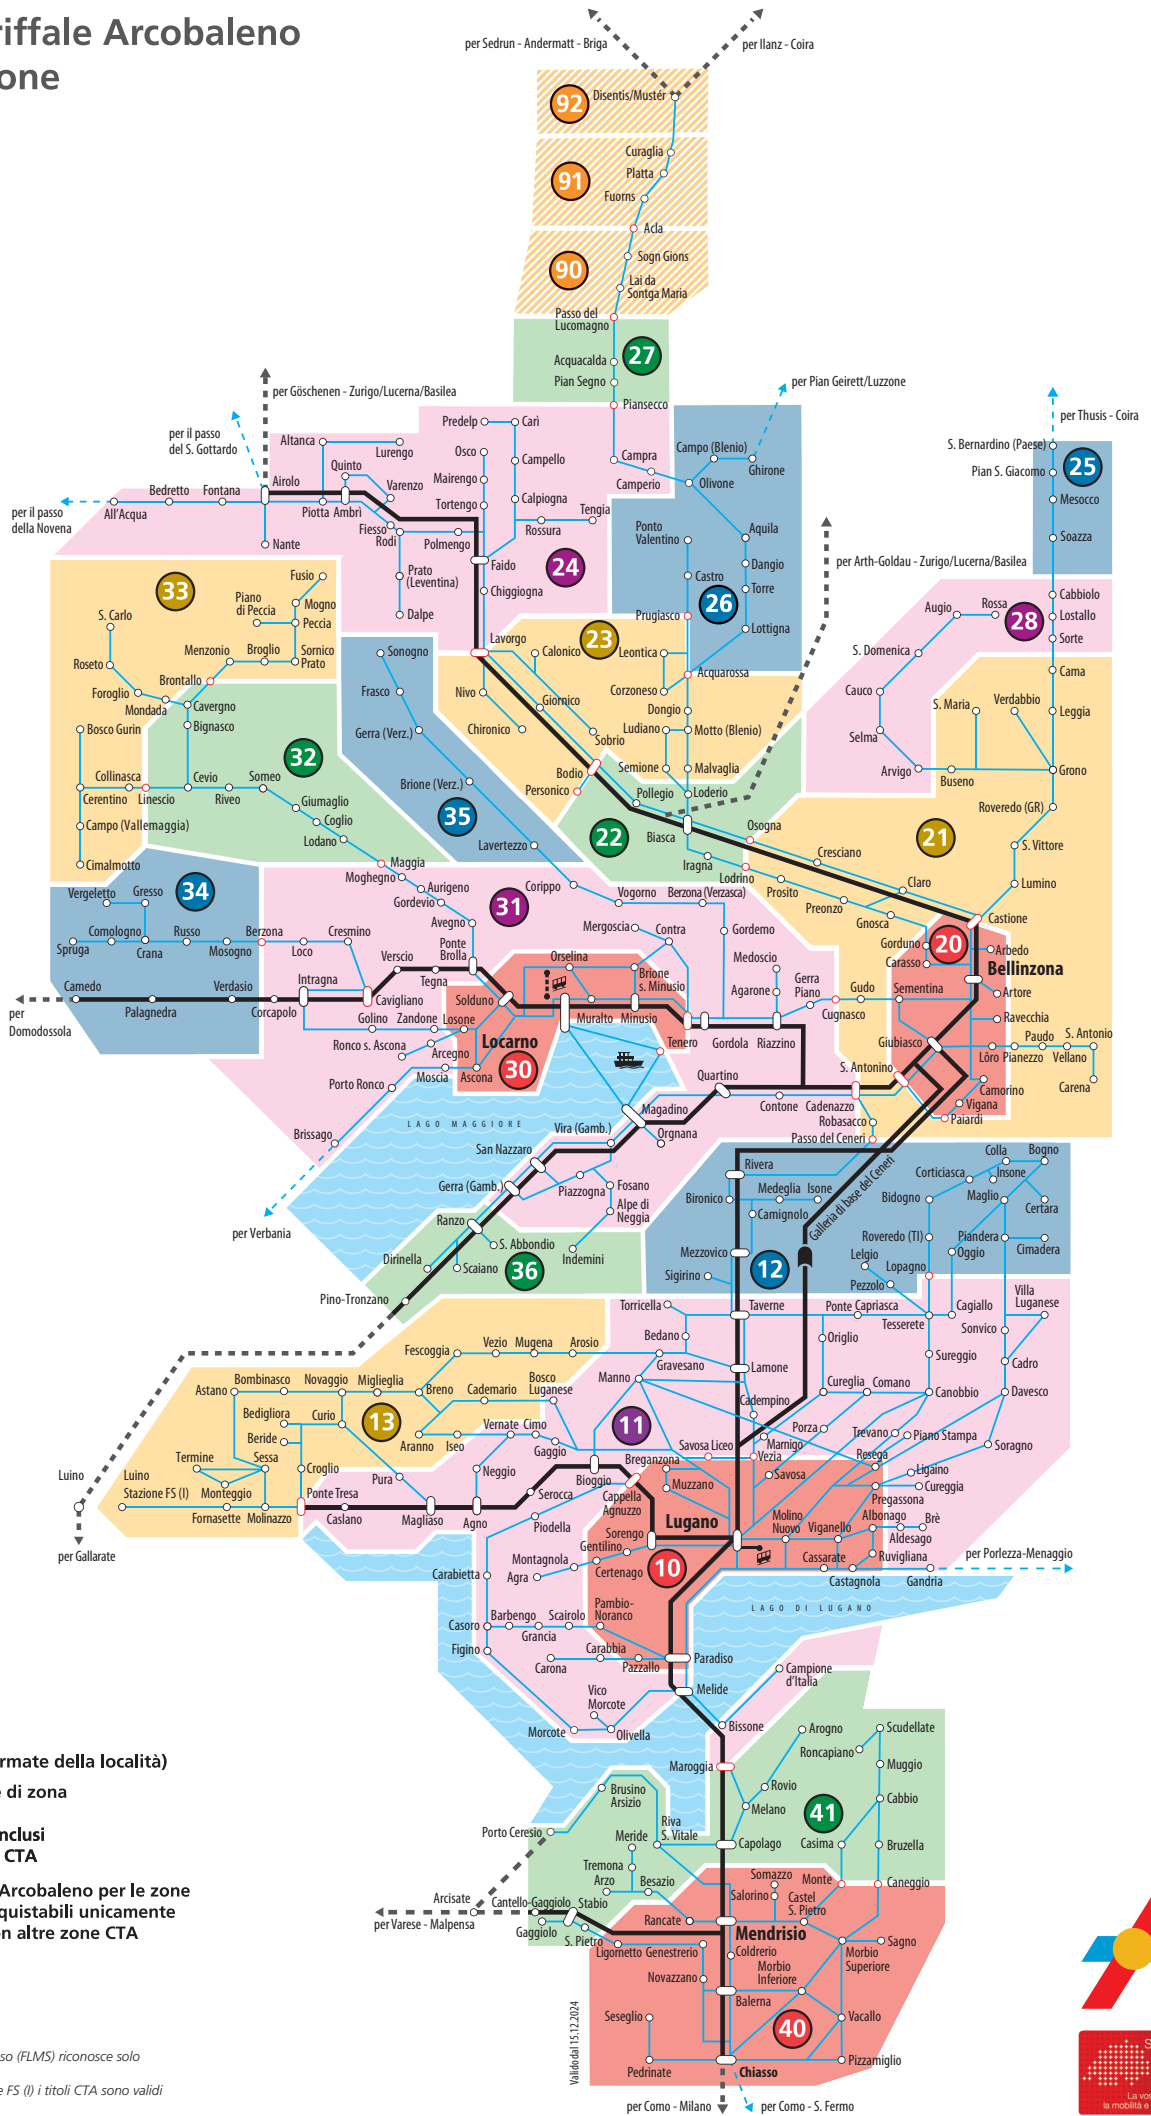

# Comunità tariffale Arcobaleno Piano delle zone

ABBONAMENTI E BIGLIETTI

Funicolare Locarno - Madonna del Sasso (FLMS) riconosce solo gli abbonamenti mensili ed annuali.  
Sulla tratta Fornasette - Luino Stazione FS (I) i titoli CTA sono validi esclusivamente sulla linea 429.