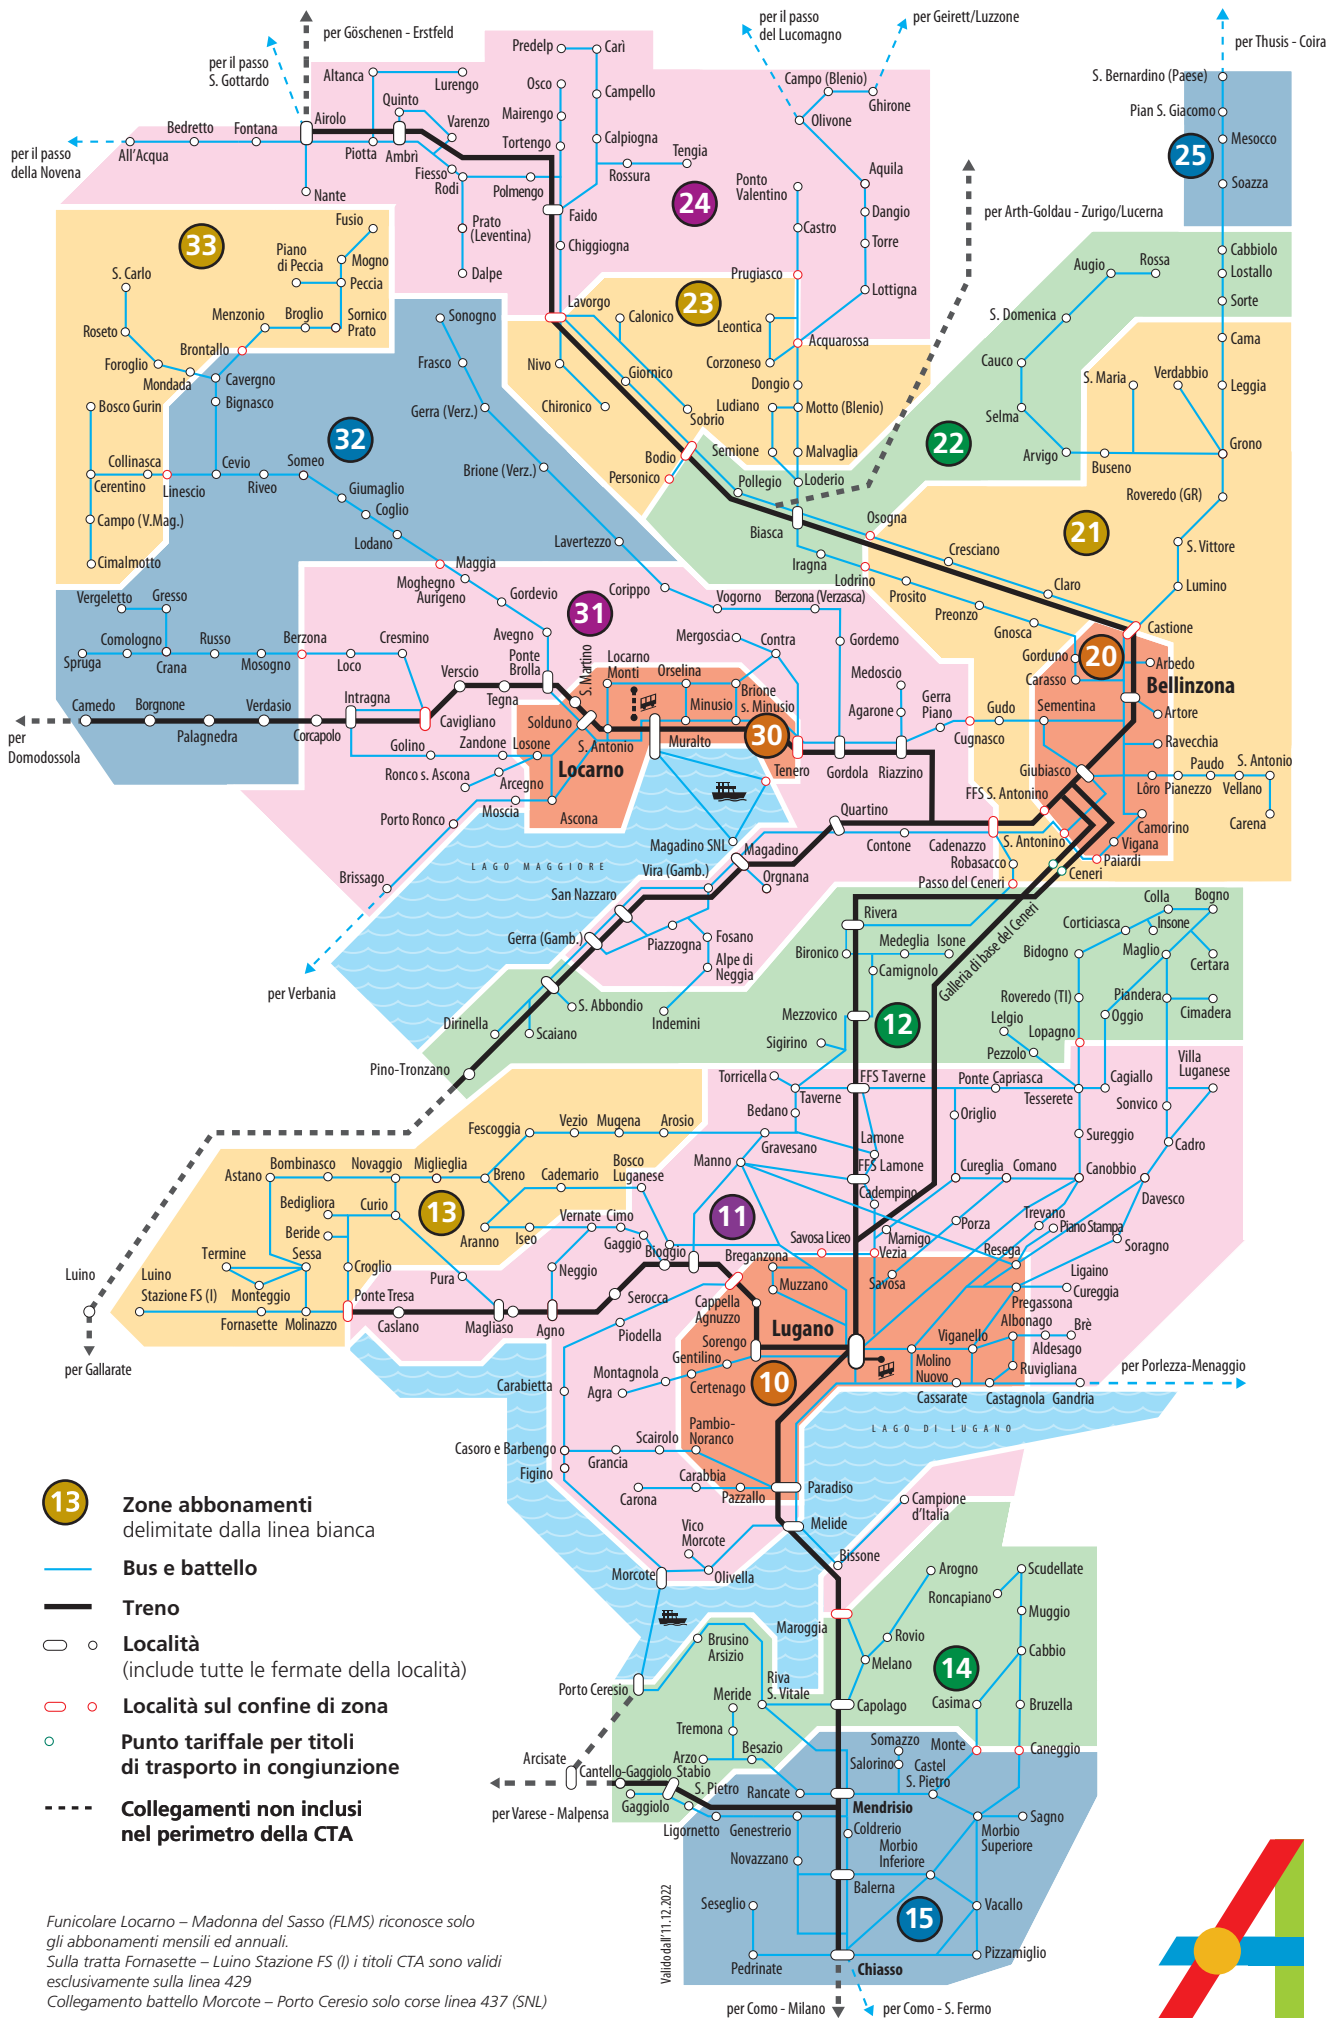

# Comunità tariffale Arcobaleno – Piano delle zone

arcobaleno.ch – info@arcobaleno.ch

**ABBONAMENTI**

- 13** Zone abbonamenti delimitate dalla linea bianca
- Bus e battello
- Treno
- o Località (include tutte le fermate della località)
- o Località sul confine di zona
- o Punto tariffale per titoli di trasporto in congiunzione
- - - -** Collegamenti non inclusi nel perimetro della CTA

*Funicolare Locarno – Madonna del Sasso (FLMS) riconosce solo gli abbonamenti mensili ed annuali.  
 Sulla tratta Fornasette – Luino Stazione FS (I) i titoli CTA sono validi esclusivamente sulla linea 429  
 Collegamento battello Morcote – Porto Ceresio solo corse linea 437 (SNL)*