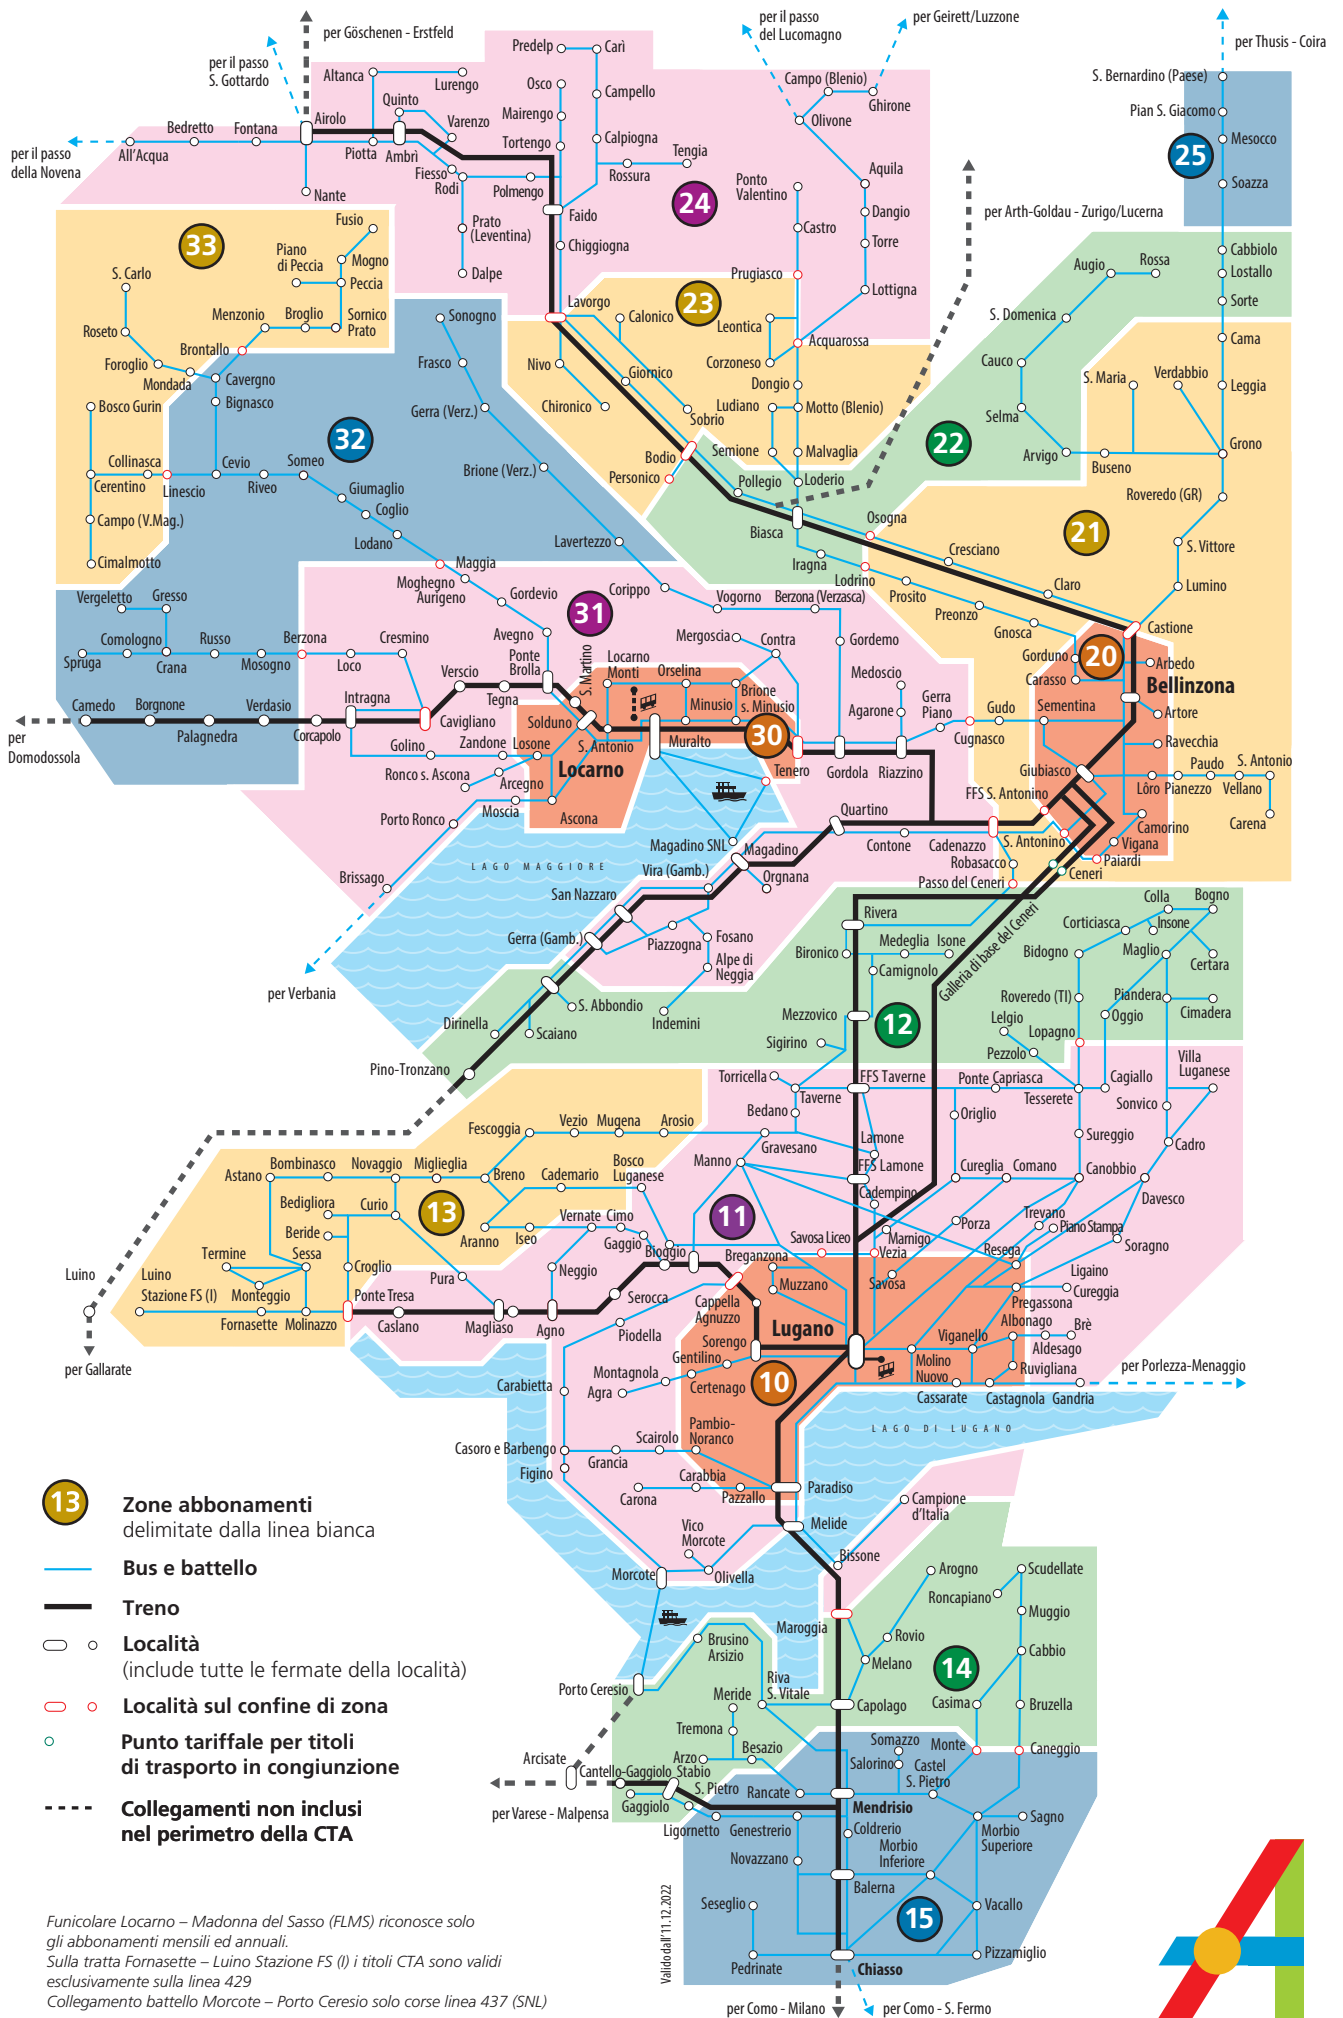

Comunità tariffale Arcobaleno – Piano delle zone

arcobaleno.ch

ABBONAMENTI

- 13** Zone abbonamenti delimitate dalla linea bianca
- Bus e battello
- Treno
- Località (include tutte le fermate della località)
- Località sul confine di zona
- Punto tariffale per titoli di trasporto in congiunzione
- - - -** Collegamenti non inclusi nel perimetro della CTA

*Funicolare Locarno – Madonna del Sasso (FLMS) riconosce solo gli abbonamenti mensili ed annuali.
 Sulla tratta Fornasette – Luino Stazione FS (I) i titoli CTA sono validi esclusivamente sulla linea 429
 Collegamento battello Morcote – Porto Ceresio solo corse linea 437 (SNL)*