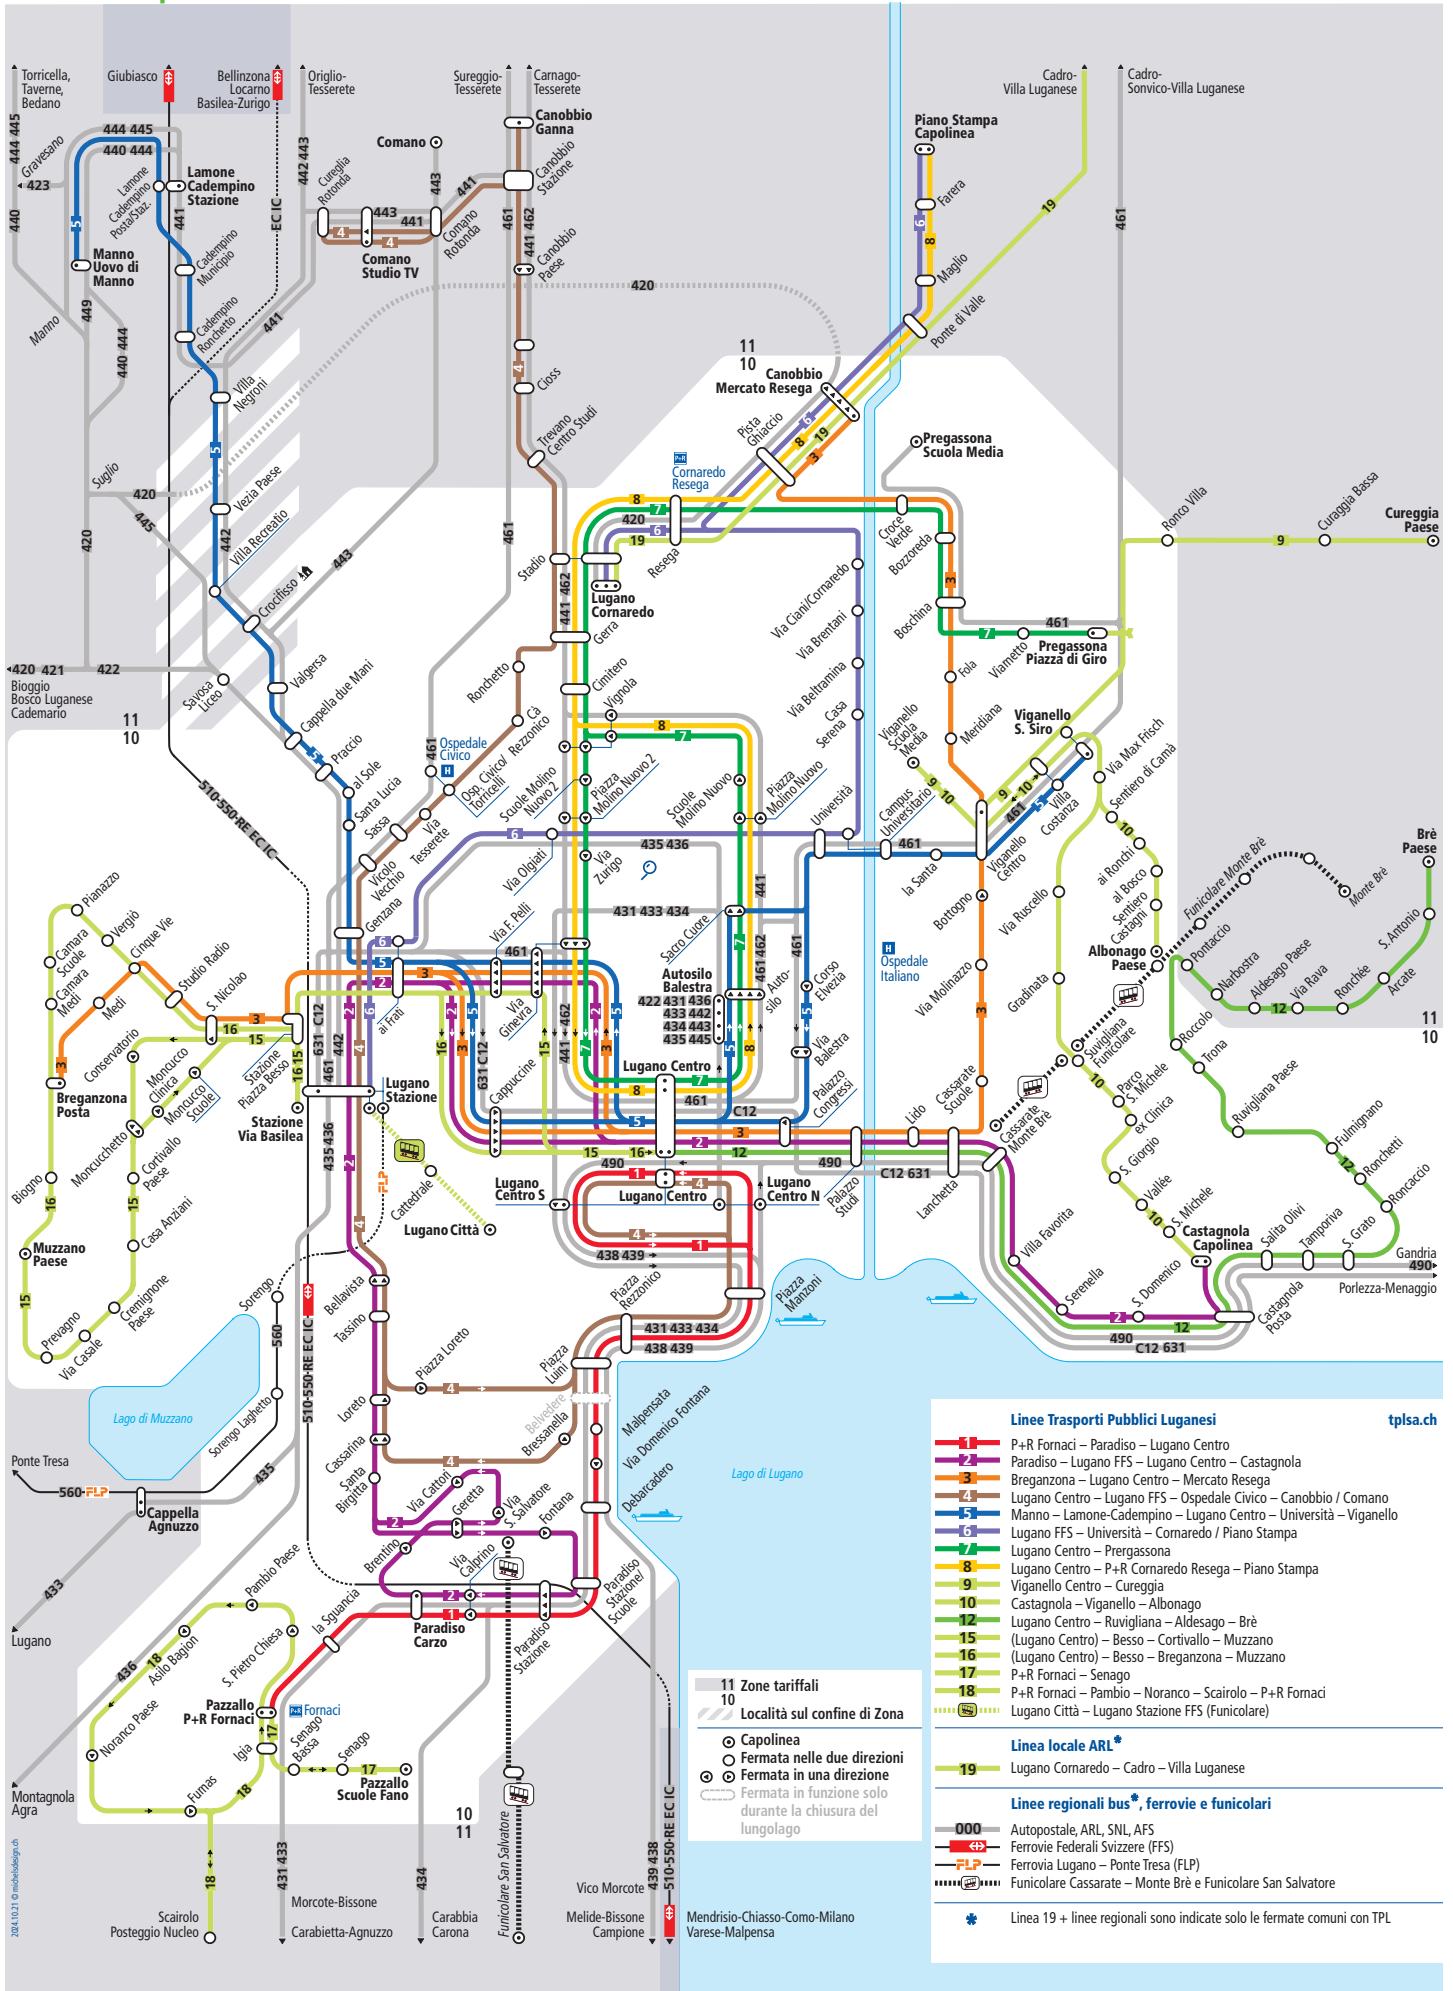

Validità: a partire dal 15.12.2024

Linee Trasporti Pubblici Luganesi tpls.ch

- 1 P+R Fornaci - Paradiso - Lugano Centro
- 2 Paradiso - Lugano FFS - Lugano Centro - Castagnola
- 3 Breganzona - Lugano Centro - Mercato Resega
- 4 Lugano Centro - Lugano FFS - Ospedale Civico - Canobbio / Comano
- 5 Manno - Lamone-Cadempino - Lugano Centro - Università - Viganello
- 6 Lugano FFS - Università - Cornaredo / Piano Stampa
- 7 Lugano Centro - Prerogassa
- 8 Lugano Centro - P+R Cornaredo Resega - Piano Stampa
- 9 Viganello Centro - Cureggia
- 10 Castagnola - Viganello - Albonago
- 11 Lugano Centro - Ruvigliana - Aldesago - Brè
- 12 (Lugano Centro) - Besso - Cortivallo - Muzzano
- 13 (Lugano Centro) - Besso - Breganzona - Muzzano
- 14 P+R Fornaci - Senago
- 15 P+R Fornaci - Pambio - Noranco - Scairolo - P+R Fornaci
- 16 Lugano Città - Lugano Stazione FFS (Funicolare)

Linea locale ARL*

- 19 Lugano Cornaredo - Cadro - Villa Luganese

Linee regionali bus*, ferrovie e funicolari

- 000 Autopostale, ARL, SNL, AFS
- 433 Ferrovie Federali Svizzere (FFS)
- FLP Ferrovia Lugano - Ponte Tresa (FLP)
- Funicolare Funicolare Cassarate - Monte Brè e Funicolare San Salvatore

* Linea 19 + linee regionali sono indicate solo le fermate comuni con TPL