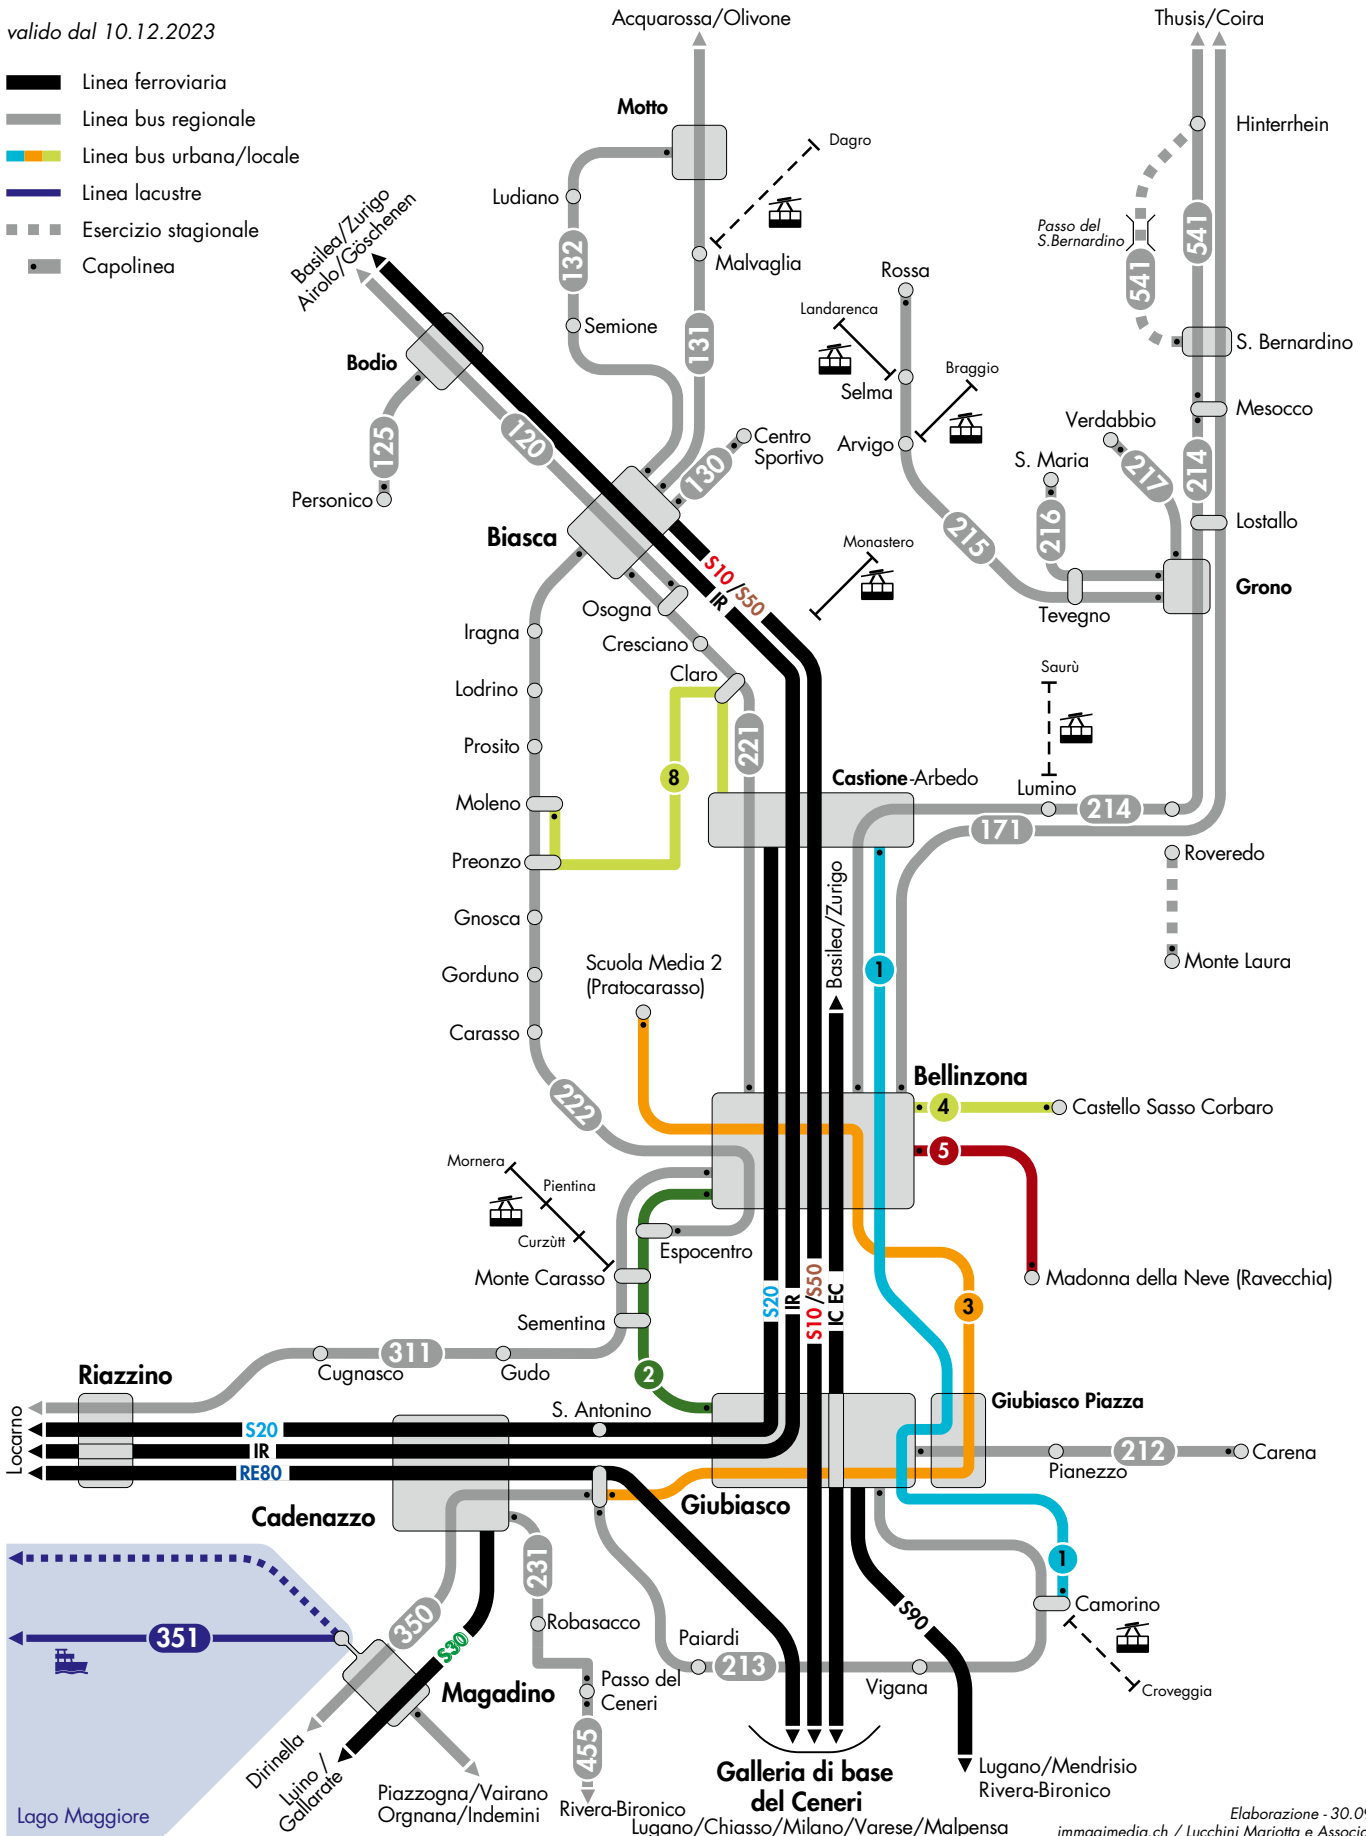

Scarica
il capitolo

Regione Bellinzonese e Moesano

valido dal 10.12.2023

- Linea ferroviaria
- Linea bus regionale
- Linea bus urbana/locale
- Linea lacustre
- Esercizio stagionale
- Capolinea

Elaborazione - 30.09.23
immagimedia.ch / Lucchini Mariotta e Associati SA

	Linea	Azienda	Tratta	Pag.
REGIONALE	212	PAG	Giubiasco – Pianezzo – Carena	221
	213	PAG	Giubiasco – Vigana – Paiardi – S. Antonino	224
	214	PAG	(Bellinzona) – Castione – Mesocco	226
	215	PAG	Grono – Rossa	233
	216	PAG	Grono – Tevegno – Sta. Maria in Calanca	235
	217	PAG	Grono – Verdabbio	237
	221	PAG	Bellinzona – Claro – Osogna – Biasca	238
	222	PAG	Bellinzona – Gnosca – Lodrino – Biasca	242
	231	PAG	Cadenazzo – Robasacco – Monte Ceneri	247
	171	PAG	Chur – S. Bernardino – Bellinzona	249
	541	PAG	Thusis – S. Bernardino – Mesocco	252
311	PAG/FART	Locarno – Riazzino – Cugnasco – Gudo – Bellinzona	291	
ALTRI SERVIZI	271	PAG	Bus Notturmo Bellinzona (Linea Nord)	259
	272	PAG	Bus Notturmo Bellinzona (Linea Centrale)	260
	273	PAG	Bus Notturmo Bellinzona (Linea Sud)	261
	274	PAG	Bus Notturmo Bellinzona (Linea Artore)	262
			Roveredo – Monti di Laura	263
	Indice	Ferrovie	13	
	Indice	Impianti a fune e ferrovie turistiche	32