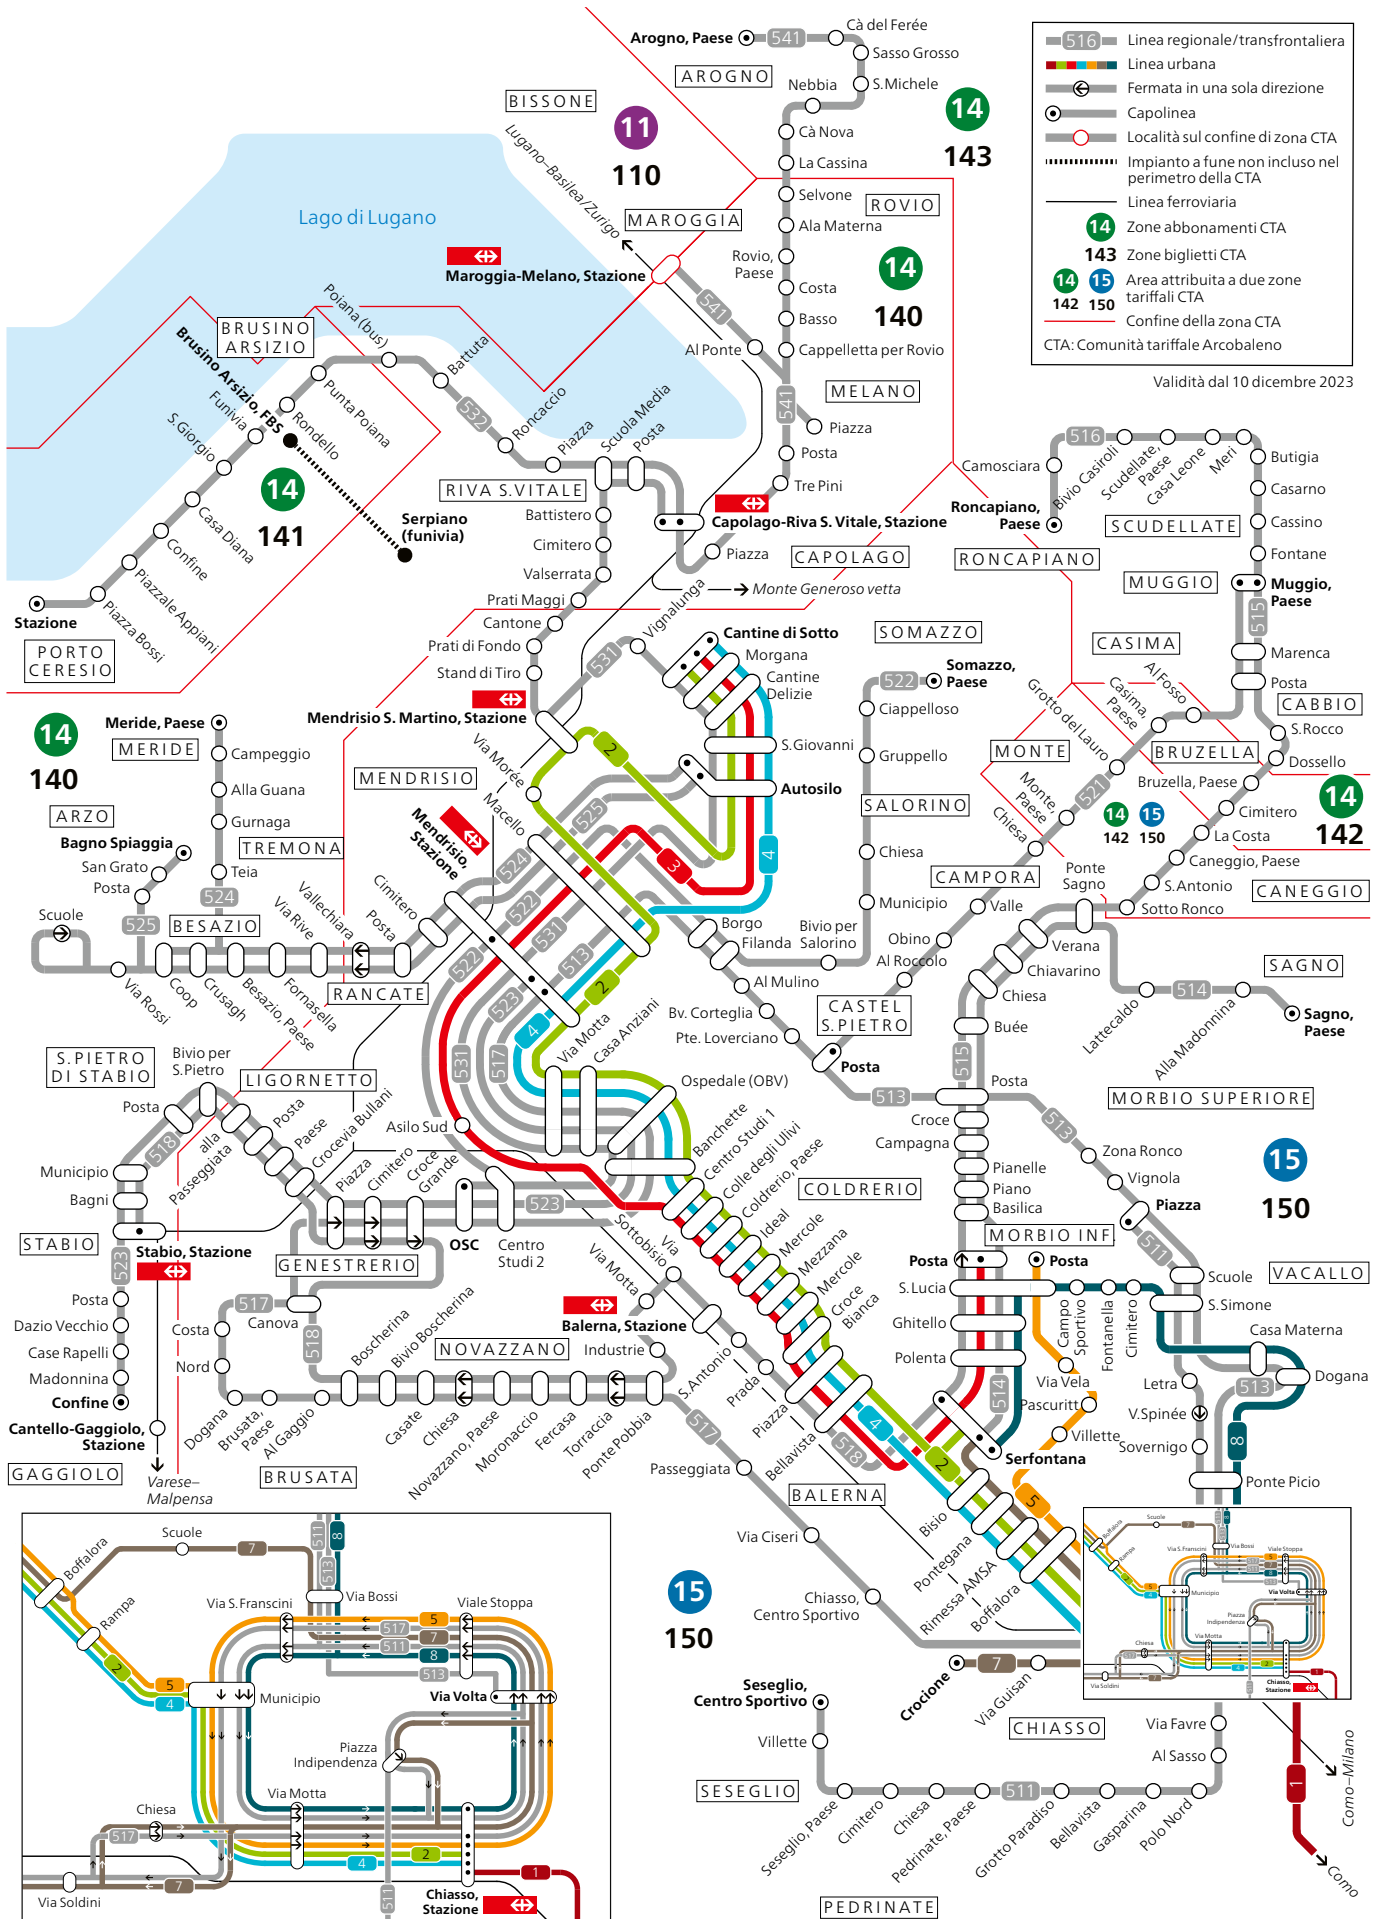

Scarica
il capitolo

Regione Mendrisiotto

	Linea	Azienda	Tratta	Pag.
REGIONALE	511	AMSA	Vacallo – Chiasso – Pedrinate – Seseglio	498
	513	PAG	Mendrisio – Castel S. Pietro – Morbio Superiore – Vacallo – Chiasso	501
	514	PAG	Morbio Inferiore – Morbio Superiore – Sagno	503
	515	PAG	Morbio Inferiore – Morbio Superiore – Muggio	506
	516	PAG	Muggio – Scudellate – Roncapiano	509
	517	PAG	Mendrisio – Genestrerio – Novazzano – Chiasso	511
	518	PAG	Morbio Inferiore – Novazzano – Ligornetto – Stabio	515
	521	PAG	Castel S. Pietro – Monte – Casima – Muggio	517
	522	PAG	Mendrisio – Salorino – Somazzo	519
	523	PAG	Mendrisio – Genestrerio – Ligornetto – Stabio – Gaggiolo	521
	524	PAG	Mendrisio Autosilo – Besazio – Arzo – Meride	525
	525	PAG	Mendrisio Autosilo – Besazio – Arzo	528
	531	PAG	Mendrisio OSC – Riva S. Vitale – Capolago	531
	532	PAG	Capolago – Riva S. Vitale – Brusino Arsizio – Porto Ceresio (I)	534
	541	PAG	Capolago – Maroggia-Melano – Rovio – Arogno	537
	1	ASF	Chiasso – Como – S. Fermo / Nuovo ospedale	540
	N05	GLC	Varese – Cantello – Gaggiolo – Viggiù (–Clivio)	541
	Indice		Ferrovie	13
	Indice		Impianti a fune e ferrovie turistiche	32
	Indice		Navigazione	33