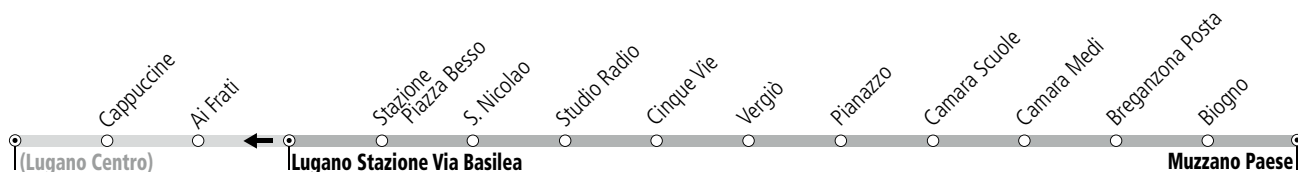

A Circola fino a Lugano, Cappuccine

Torna all'indice

Scarica il capitolo

Scarica la linea

16

16

Besso – Breganzona – Muzzano

Acquisto biglietti: direttamente sulla vettura | Tempo di percorso ca. 12 minuti