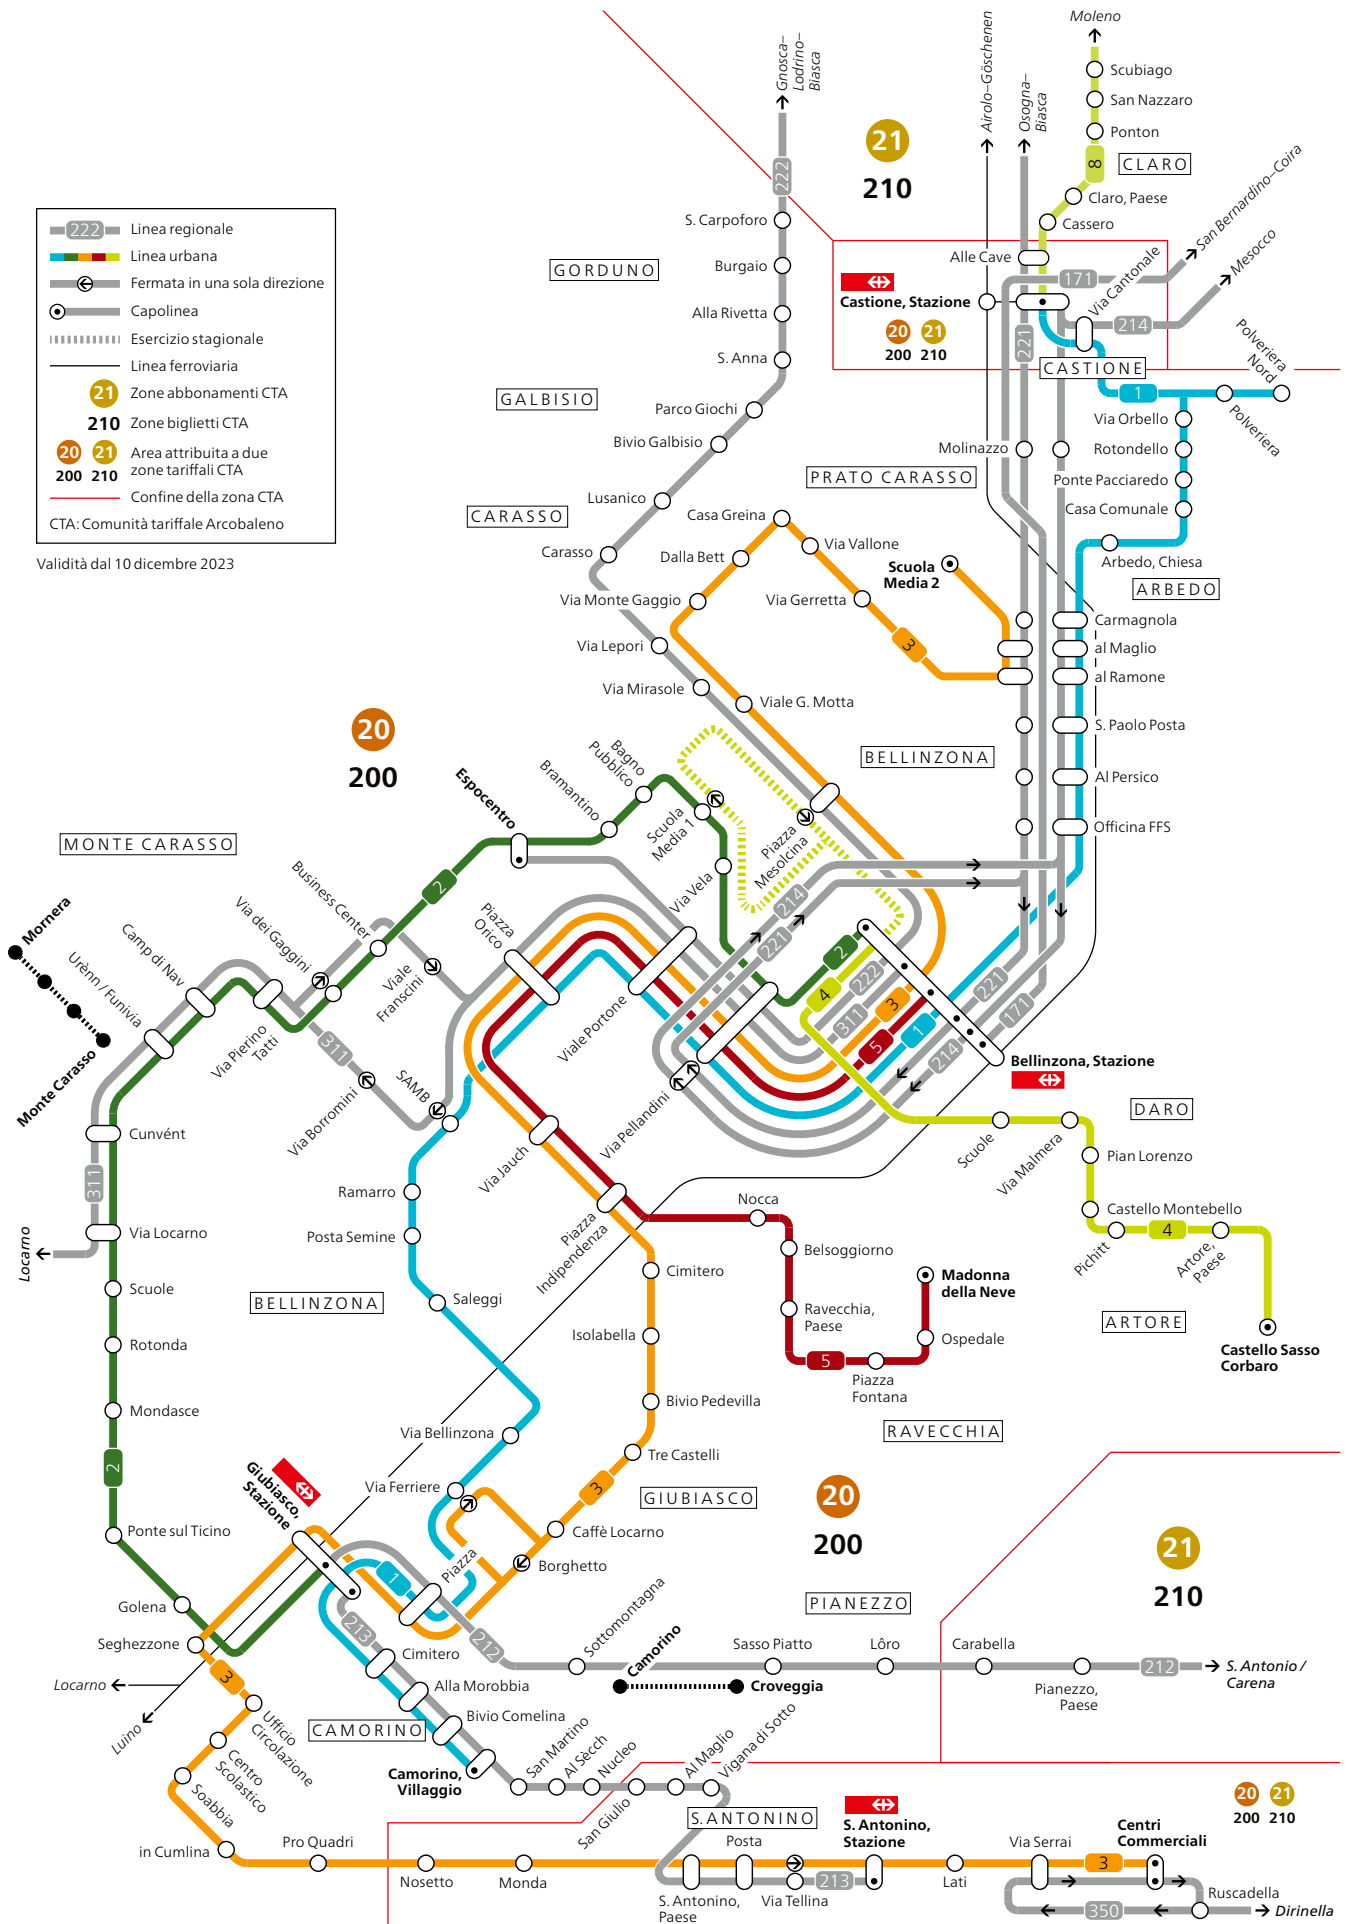

Scarica
il capitolo

Regione Bellinzonese e Moesano

	Linea	Azienda	Tratta	Pag.
URBANO	1	PAG	Castione FFS – Arbedo – Bellinzona FFS – Giubiasco FFS – Camorino	201
	2	PAG	Bellinzona FFS – Monte Carasso – Sementina – Giubiasco FFS	206
	3	PAG	Scuola Media 2 – Bellinzona – Giubiasco – Camorino – S. Antonino Centri Commerciali	208
	4	PAG	Bellinzona FFS – Artore – Castello Sasso Corbaro	215
	5	PAG	Bellinzona FFS – Ospedale – Ravecchia	217
	8	PAG	Castione FFS – Claro Scubiago – Moleno	219