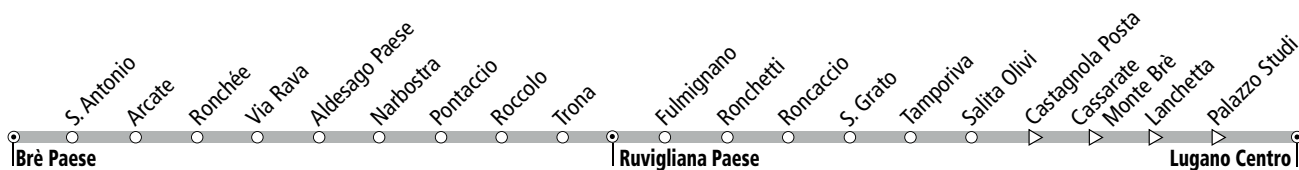

Torna
all'indice

Scarica
il capitolo

Scarica
la linea

12

12

Brè Paese - Aldesago - Ruvigliana - Lugano Centro

▷ solo discesa

Acquisto biglietti: direttamente sulla vettura | Tempo di percorso ca. 28 minuti

Ora	Lunedì-Venerdì, feriali	Sabato, feriale	Domenica e festivi
05	15 45	15 45	15 45
06	15 45	19^A 45	19^A 45
07	15 45	19^A 45	19^A 45
08	15 45	19^A 45	19^A 45
09	19^A 45	19^A 45	19^A 45
10	19^A 45	19^A 45	19^A 45
11	15 45	19^A 45	19^A 45
12	15 45	19^A 45	19^A 45
13	15 45	19^A 45	19^A 45
14	19^A 45	19^A 45	19^A 45
15	19^A 45	19^A 45	19^A 45
16	15 45	19^A 45	19^A 45
17	15 45	19^A 45	19^A 45
18	15 45	19^A 45	19^A 45
19	15 45	19^A 45	19^A 45
20	19^A 45	19^A 45	19^A 45
21	19^A 45	19^A 45	19^A 45
22	19^A 45	19^A 45	19^A 45
23	45	45	45
00			

A Partenza da Aldesago, Ronchée

12

Ruvigliana - Lugano Centro

Acquisto biglietti: direttamente sulla vettura | Tempo di percorso ca. 16 minuti

Ora	Lunedì-Venerdì, feriali	Sabato, feriale	Domenica e festivi
05	26 56	26 56	26 56
06	26 56	26 56	26 56
07	26 56	26 56	26 56
08	26 56	26 56	26 56
09	26 56	26 56	26 56
10	26 56	26 56	26 56
11	26 56	26 56	26 56
12	26 56	26 56	26 56
13	26 56	26 56	26 56
14	26 56	26 56	26 56
15	26 56	26 56	26 56
16	26 56	26 56	26 56
17	26 56	26 56	26 56
18	26 56	26 56	26 56
19	26 56	26 56	26 56
20	25 55	25 55	25 55
21	25 55	25 55	25 55
22	25 55	25 55	25 55
23	55	55	55
00