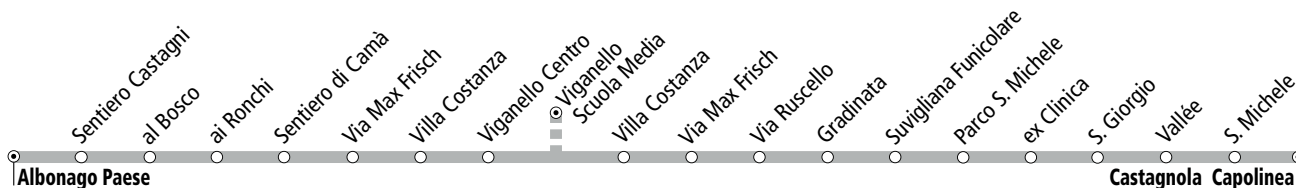

10 Albonago – Viganello - Castagnola

Acquisto biglietti direttamente sulla vettura | Tempo di percorso ca. 14 minuti

Ora	Lunedì-Venerdì, feriali	Sabato, feriale	Domenica e festivi
05			
06	20 53	36	25
07	26^A	06 36	15
08	06 36	06 36	15
09	06 36	06 36	15
10	06 36	06 36	15
11	06 53	06 36	15
12	26	06 36	15
13	00^B 36	06 36	15
14	06 36	06 36	15
15	06 36	06 36	15
16	06 36	06 36	15
17	06 36	06 36	15
18	06 36	06 36	15
19	06 38	06 45	15
20	08 38	15 45	15
21	38	45	15
22	08^C	15	15
23	35⁵	40	40⁷
00			

A Nei giorni di scuola transita anche dalla fermata Viganello, Scuola Media

B Nei giorni di scuola, escluso il mercoledì, transita anche dalla fermata Viganello, Scuola Media

C Circola fino a Viganello, Centro

5 Solo venerdì feriale

7 Solo venerdì e sabato festivi

10 Castagnola – Viganello - Albonago

Acquisto biglietti direttamente sulla vettura | Tempo di percorso ca. 14 minuti

Ora	Lunedì-Venerdì, feriali	Sabato, feriale	Domenica e festivi
05			
06	38	22 52	56
07	12 52	22 52	56
08	22 52	22 52	56
09	22 52	22 52	56
10	22 52	22 52	56
11	23^A	22 52	56
12	08 42	22 52	56
13	22 52	22 52	56
14	22 52	22 52	56
15	22 52	22 52	56
16	22 52	22 52	56
17	22 52	22 52	56
18	22 52	22 52	56
19	22 53	22	56
20	23	00 30	56
21	23 53	30	56
22		00	
23	19⁵ 49⁵	26 59	26⁷
00			

A Nei giorni di scuola transita anche dalla fermata Viganello, Scuola Media

5 Solo venerdì feriale

7 Solo venerdì e sabato festivi