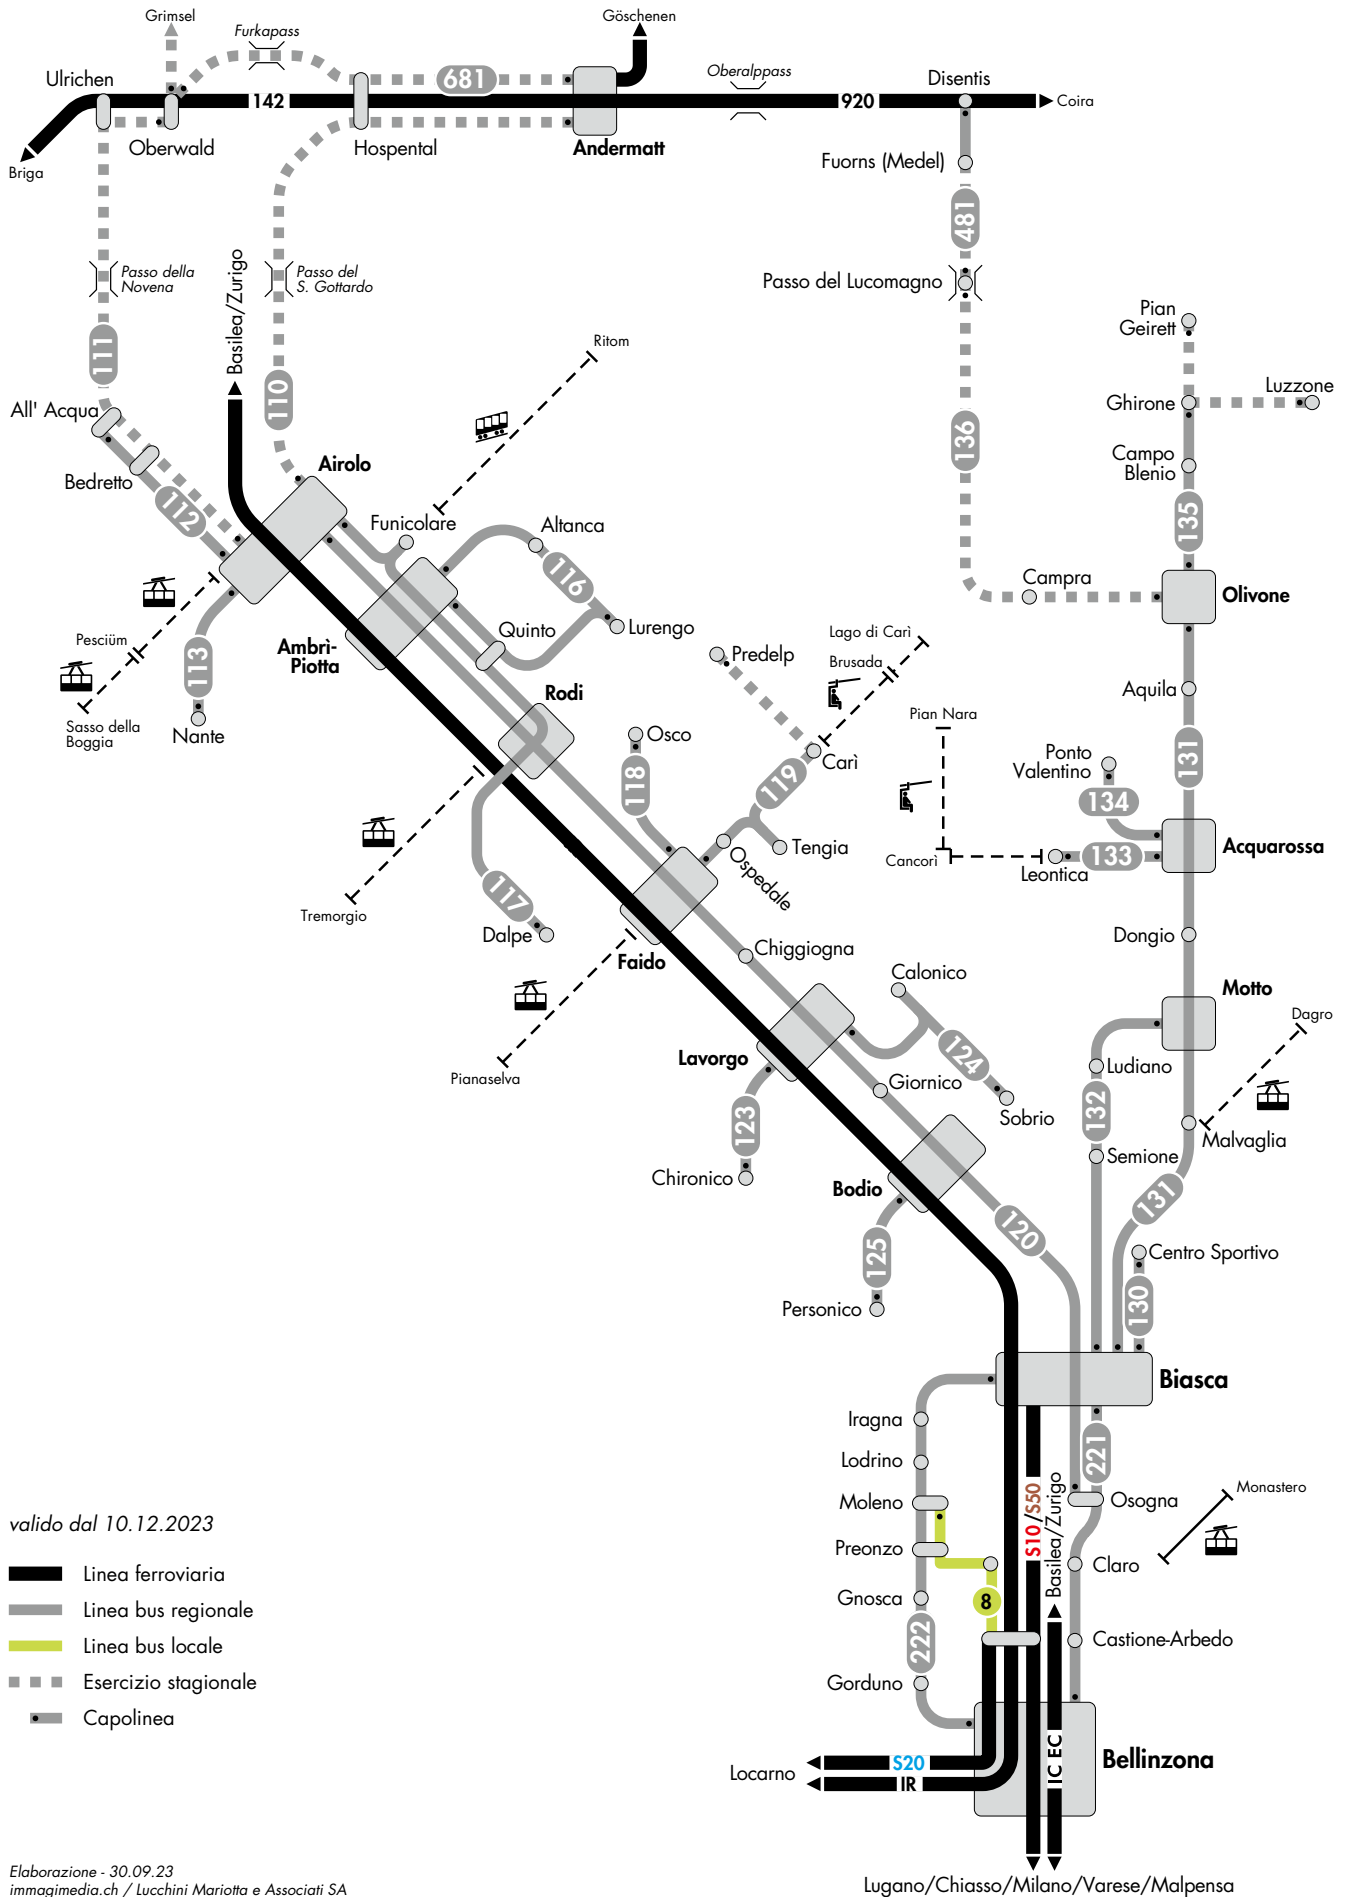

Scarica
il capitolo

Regione Tre Valli

Linea	Azienda	Tratta	Pag.
110	PAG	Airolo – San Gottardo – Andermatt	150
111	PAG	Airolo – All'Acqua – Passo della Novena – Oberwald (Linea del Passo della Novena)	152
112	PAG	Airolo – Bedretto – All'Acqua	155
113	PAG	Airolo – Nante	156
116	PAG	Ambri-Piotta – Altanca – Deggio – Lurengo	157
117	PAG	Airolo – Ambri-Piotta – Quinto – Rodi – Dalpe	160
118	PAG	Faido – Osco	164
119	PAG	Faido – Tengia – Carì (– Predelp)	166
120	PAG	Airolo – Faido – Biasca – Osogna	169
123	PAG	Lavorgo – Chironico	175
124	PAG	(Faido –) Lavorgo – Sobrio	177
125	BPB	Personico – Bodio	179
130	ABL	Biasca Stazione – Centro Sportivo	180
131	ABL	Biasca – Acquarossa – Olivone	182
132	ABL	Biasca – Ludiano (Malvaglia)	188
133	ABL	Acquarossa – Leontica	191
134	ABL	Acquarossa – Ponto Valentino	193
135	ABL	Olivone – Campo (Blenio) – Ghirone – Pian Geirett/Luzzone	195
136	ABL	Olivone – Lucomagno/Lukmanier Passhöhe	198
481	PAG	Disentis/Mustér – Fuorns (Medel) – Lucomagno/Lukmanier Passhöhe	199
221	PAG	Bellinzona – Claro – Osogna – Biasca	238
222	PAG	Bellinzona – Gnosca – Lodrino – Biasca	242
Indice		Ferrovie	13
Indice		Impianti a fune e ferrovie turistiche	32