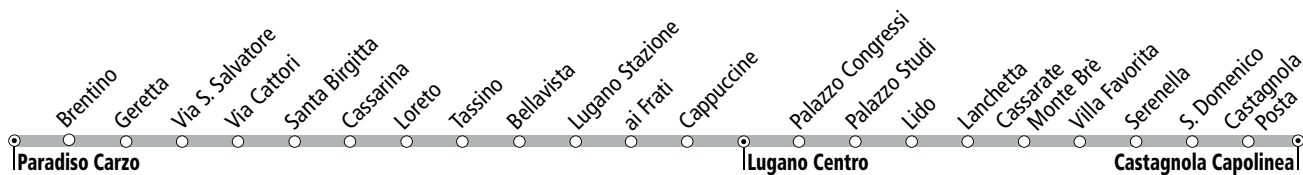

Torna all'indice

Scarica il capitolo

Scarica la linea

2

2 Paradiso – Lugano FFS – Lugano Centro

Tempo di percorso ca. 13 minuti

Ora	Lunedì-Venerdì, feriali	Sabato, feriale	Domenica e festivi
05	42 54	42 54	44 55
06	09 24 39 54	09 24 39 54	10 25 40 55
07	09 20 35 50	09 24 39 54	10 25 40 55
08	05 20 35 50	09 24 39 54	10 25 40 55
09	09 24 39 54	09 24 39 54	10 25 40 55
10	09 24 39 54	09 24 39 54	10 25 40 55
11	09 24 39 54	09 24 39 54	10 25 40 55
12	09 24 39 54	09 24 39 54	10 25 40 55
13	09 24 39 54	09 24 39 54	10 25 40 55
14	09 21 36 51	09 24 39 54	10 25 40 55
15	06 21 36 51	09 24 39 54	10 25 40 55
16	06 21 36 51	09 24 39 54	10 25 40 55
17	06 21 36 51	09 24 39 54	10 25 40 55
18	06 21 36 51	09 24 39 54	10 25 40 55
19	06 24 39 55	09 24 39 55	10 25 40 55
20	10 25 40 55	10 25 40 55	10 25 40 55
21	10 25 40 55	10 25 40 55	10 25 40 55
22	10 25 40 55	10 25 40 55	10 25 40 55
23	10 25 40 55	10 25 40 55	10 25 40 55
00	10	10	10