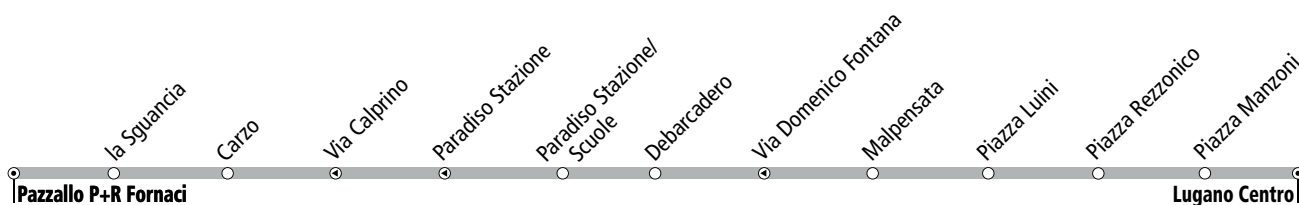

Torna all'indice

Scarica il capitolo

Scarica la linea

1

1 P+R Fornaci - Paradiso FFS - Lugano Centro

Tempo di percorso ca. 10 minuti

Ora	Lunedì-Venerdì, feriali	Sabato, feriale	Domenica e festivi
05	52	52	52
06	07 22 37 44 54	07 22 37 52	07 22 37 52
07	04 14 24 34 44 54	07 22 37 52	07 22 37 52
08	04 14 24 34 44 54	07 22 37 52	07 22 37 52
09	07 22 37 52	07 22 37 52	07 22 37 52
10	07 22 37 52	07 22 37 52	07 22 37 52
11	07 22 37 46 56	07 22 37 52	07 22 37 52
12	06 16 26 36 46 56	07 22 37 52	07 22 37 52
13	06 16 26 36 52	07 22 37 52	07 22 37 52
14	07 22 37 52	07 22 37 52	07 22 37 52
15	07 22 37 52	07 22 37 52	07 22 37 52
16	07 21 35 45 55	07 22 37 52	07 22 37 52
17	05 15 25 35 45 55	07 22 37 52	07 22 37 52
18	05 15 25 35 45 55	07 22 37 52	07 22 37 52
19	05 15 25 38 53	07 22 37 52	07 22 37 52
20	08 23 38 53	08 23 38 53	08 23 38 53
21	08 23 38 53	08 23 38 53	08 23 38 53
22	08 23 38 53	08 23 38 53	08 23 38 53
23	08 23 38 53	08 23 38 53	08 23 38 53
00	10	10	10

1 Lugano Centro - Paradiso FFS - P+R Fornaci

Tempo di percorso ca. 10 minuti

Ora	Lunedì-Venerdì, feriali	Sabato, feriale	Domenica e festivi
05	41 56	41 56	41 56
06	11 26 41 51	11 26 41 56	11 26 41 56
07	02 12 22 32 42 52	11 26 41 56	11 26 41 56
08	02 12 22 32 42 52	11 26 41 56	11 26 41 56
09	02 11 26 41 56	11 26 41 56	11 26 41 56
10	11 26 41 56	11 26 41 56	11 26 41 56
11	11 21 31 41 51	11 26 41 56	11 26 41 56
12	01 11 21 31 41 51	11 26 41 56	11 26 41 56
13	01 11 21 31 41 56	11 26 41 56	11 26 41 56
14	11 26 41 56	11 26 41 56	11 26 41 56
15	11 26 41 56	11 26 41 56	11 26 41 56
16	11 20 30 40 50	11 26 41 56	11 26 41 56
17	00 10 20 30 40 50	11 26 41 56	11 26 41 56
18	00 10 20 30 40 50	11 26 41 56	11 26 41 56
19	00 11 26 41 56	11 26 41 56	11 26 41 56
20	11 26 41 56	11 26 41 56	11 26 41 56
21	11 26 41 56	11 26 41 56	11 26 41 56
22	11 26 41 56	11 26 41 56	11 26 41 56
23	11 26 41 56	11 26 41 56	11 26 41 56
00	11	11	11