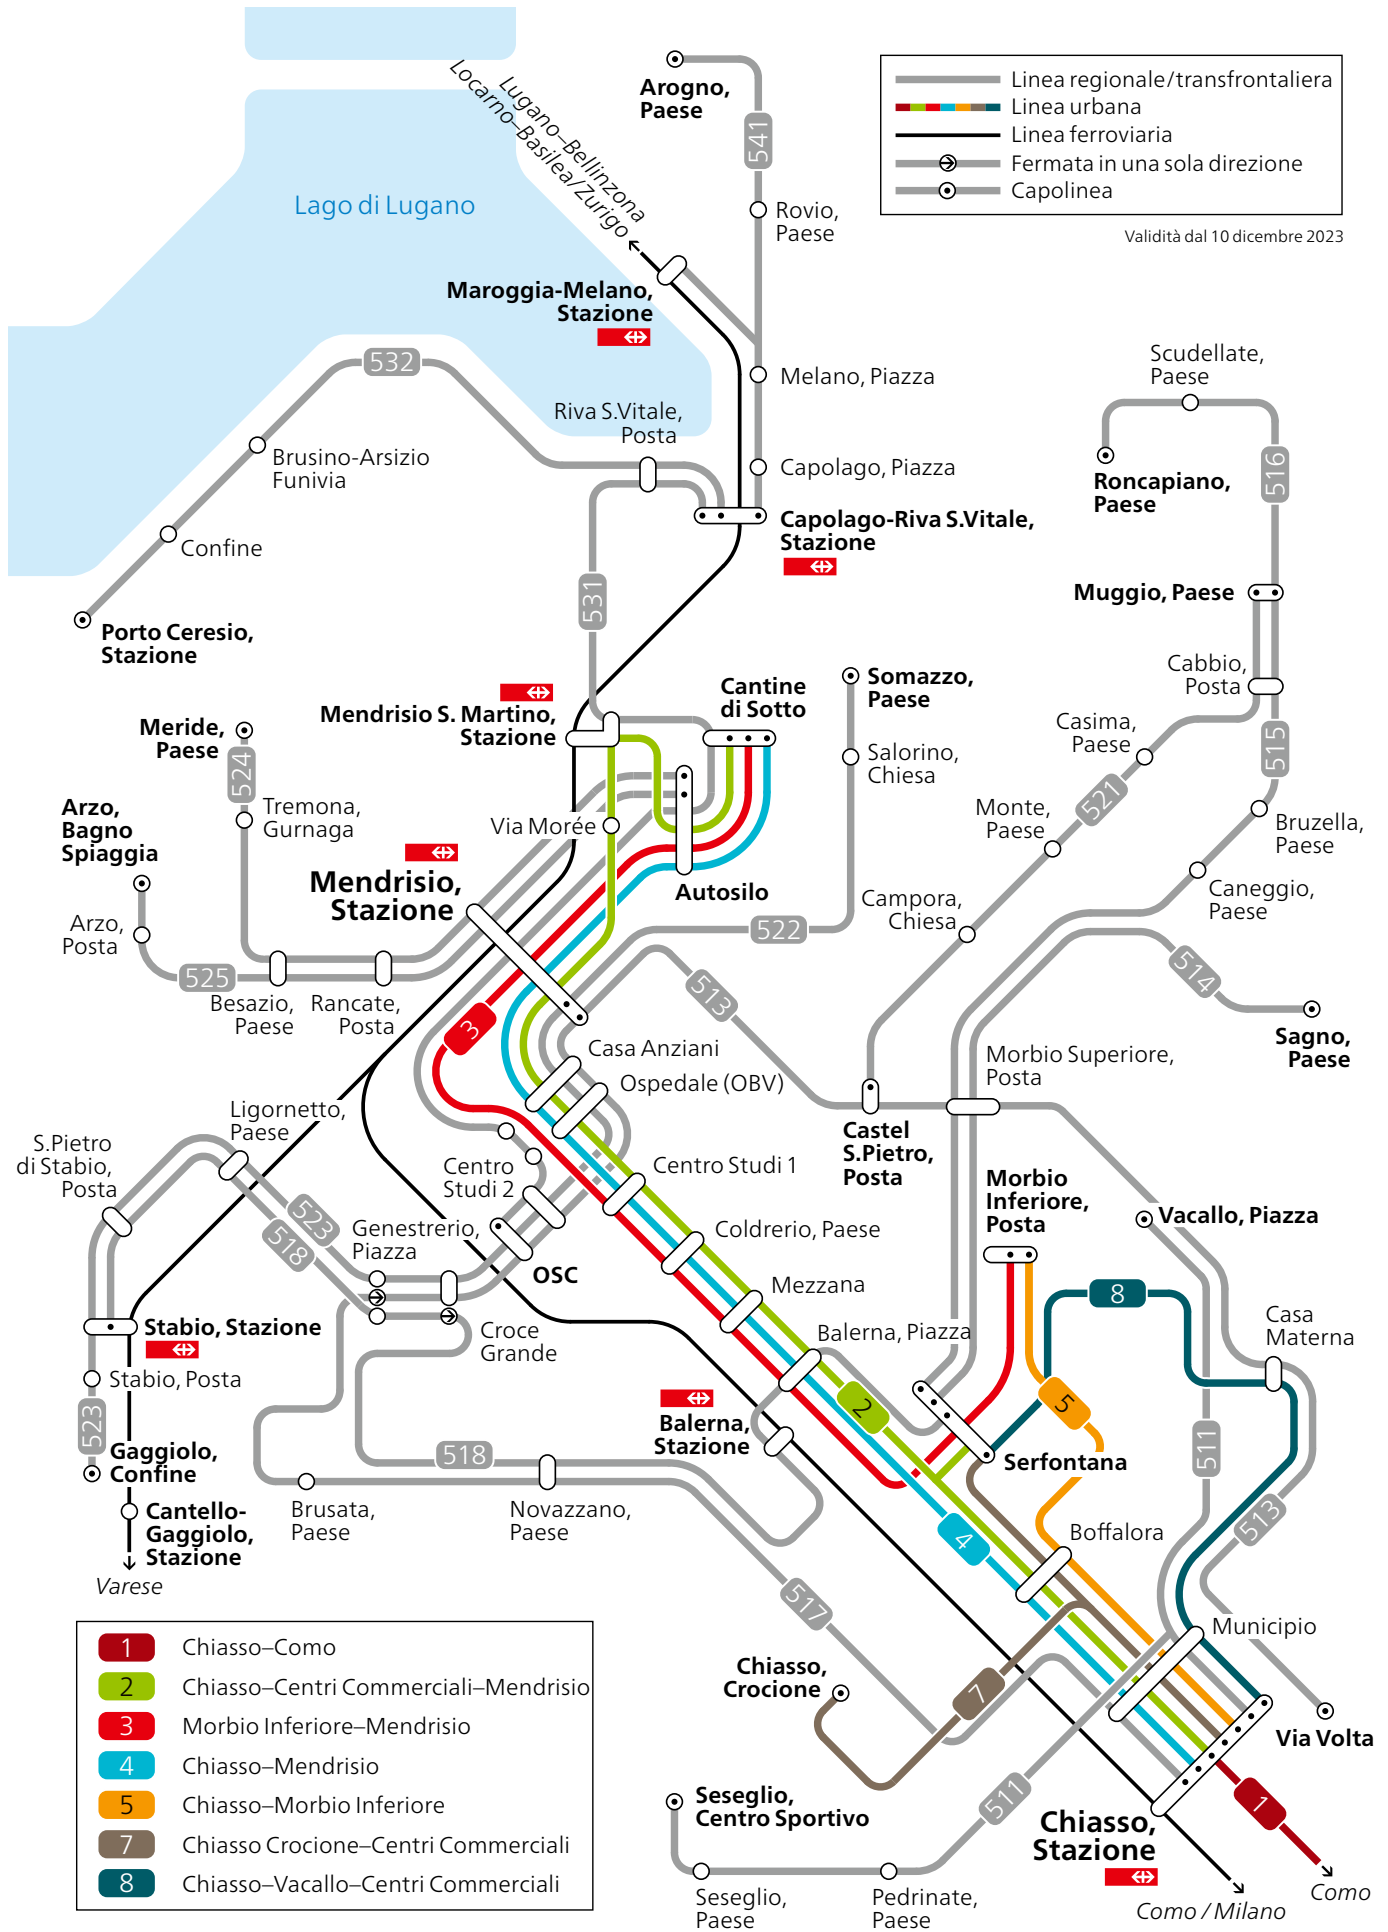

Scarica
il capitolo

Regione Mendrisiotto

	Linea	Azienda	Tratta	Pag.
URBANO	2	AMSA	Chiasso FFS – Serfontana – Mendrisio FFS – S. Martino FFS – Cantine di Sotto	487
	3	AMSA	Morbio Inferiore Posta – Balerna – Mendrisio FFS – Mendrisio Cantine di Sotto	488
	4	AMSA	Chiasso FFS – Balerna – Mendrisio FFS – Mendrisio Cantine di Sotto	489
	5	AMSA	Chiasso – Morbio Inferiore Posta	491
	7	AMSA	Chiasso Crocione – Chiasso Stazione – Morbio Inferiore Serfontana	493
	8	AMSA	Chiasso – Vacallo – Morbio Inferiore Serfontana	496