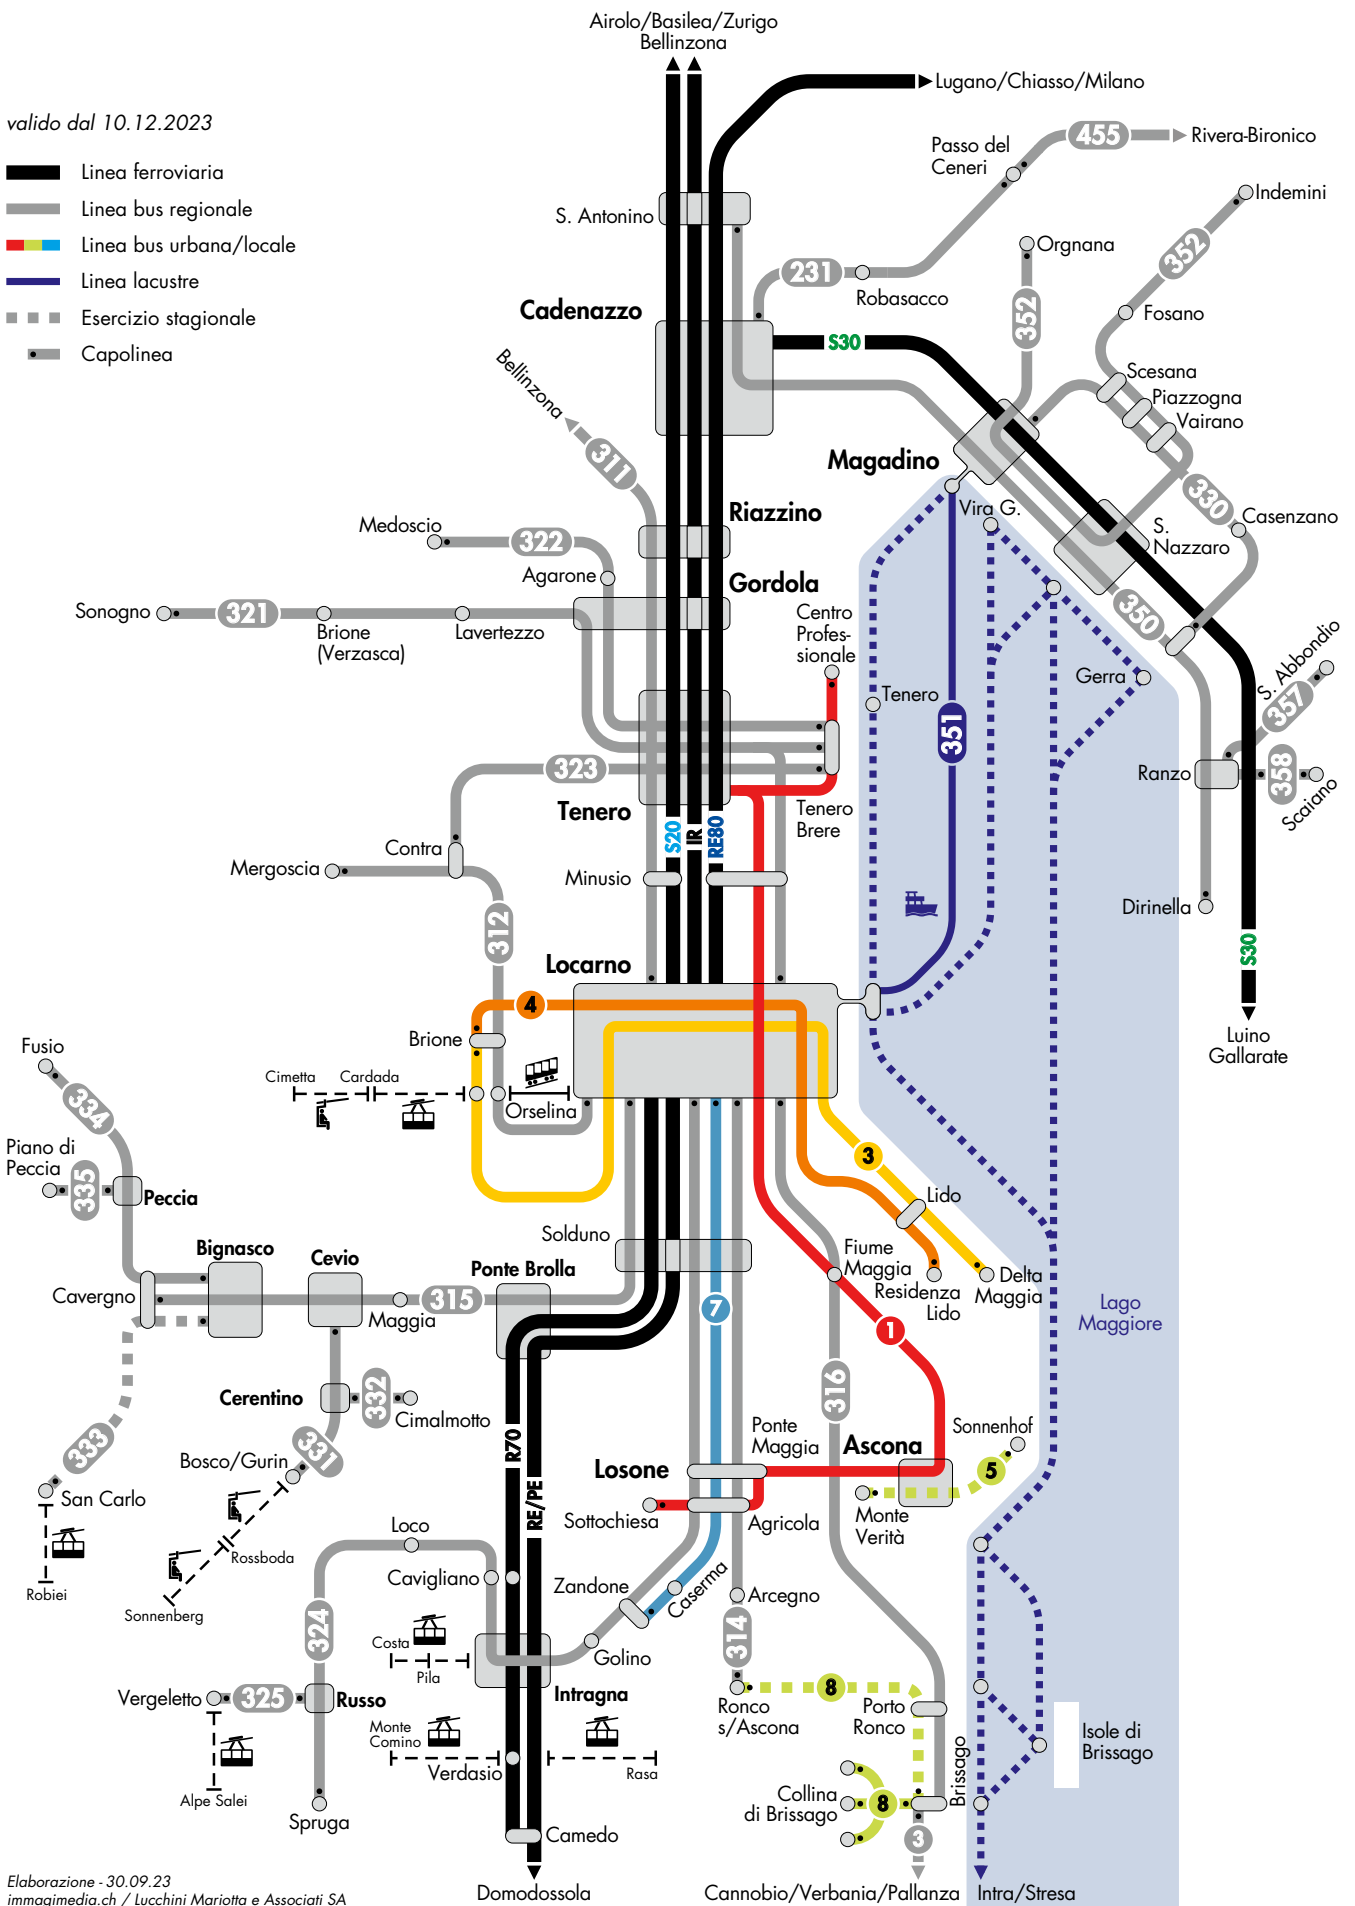

Scarica
il capitolo

Regione Locarnese

valido dal 10.12.2023

- Linea ferroviaria
- Linea bus regionale
- Linea bus urbana/locale
- Linea lacustre
- Esercizio stagionale
- Capolinea

	Linea	Azienda	Tratta	Pag.
REGIONALE	311	PAG/FART	Locarno – Riazzino – Cugnasco – Gudo – Bellinzona	290
	312	FART	Locarno – Orselina – Brione s. M. – Contra – Mergoscia	296
	314	FART	Locarno – Losone – Arcegno – Ronco s. Ascona	301
	315	FART	Locarno – Ponte Brolla – Maggia – Cevio – Cavergho	306
	316	FART	Locarno – Brissago	310
	321	PAG	Locarno – Tenero – Lavertezzo – Sonogno	315
	322	PAG	Tenero – Gordola – Agarone – Medoscio	319
	323	PAG	Tenero – Contra	322
	324	PAG	Locarno – Golino – Intragna – Russo – Spruga	324
	325	PAG	Russo – Gresso – Vergeletto	327
	330	PAG	Magadino – Piazzogna – Vairano – Gerra (Gambarogno)	329
	331	PAG	Cevio – Cerentino – Bosco/Gurin	332
	332	PAG	Cerentino – Cimalmotto	334
	333	PAG	Bignasco – S. Carlo (Bavona)	335
	334	PAG	Bignasco – Peccia – Fusio	336
	335	PAG	Peccia – Piano di Peccia	338
	350	PAG	S. Antonino – Cadenazzo – Magadino Debarcadero – Dirinella	340
	352	PAG	Orgnana – Magadino – S. Nazzaro – Fosano – Indemini	345
	357	PAG	Ranzo – S. Abbondio	349
	358	PAG	Ranzo – Scaiano	350
3	VCO	Pallanza – Intra – Cannobio – Brissago	351	
	351	SNL	Locarno – Tenero – Magadino (Lago Maggiore)	565
	Indice		Ferrovie	13
	Indice		Impianti a fune e ferrovie turistiche	32
	Indice		Navigazione	33