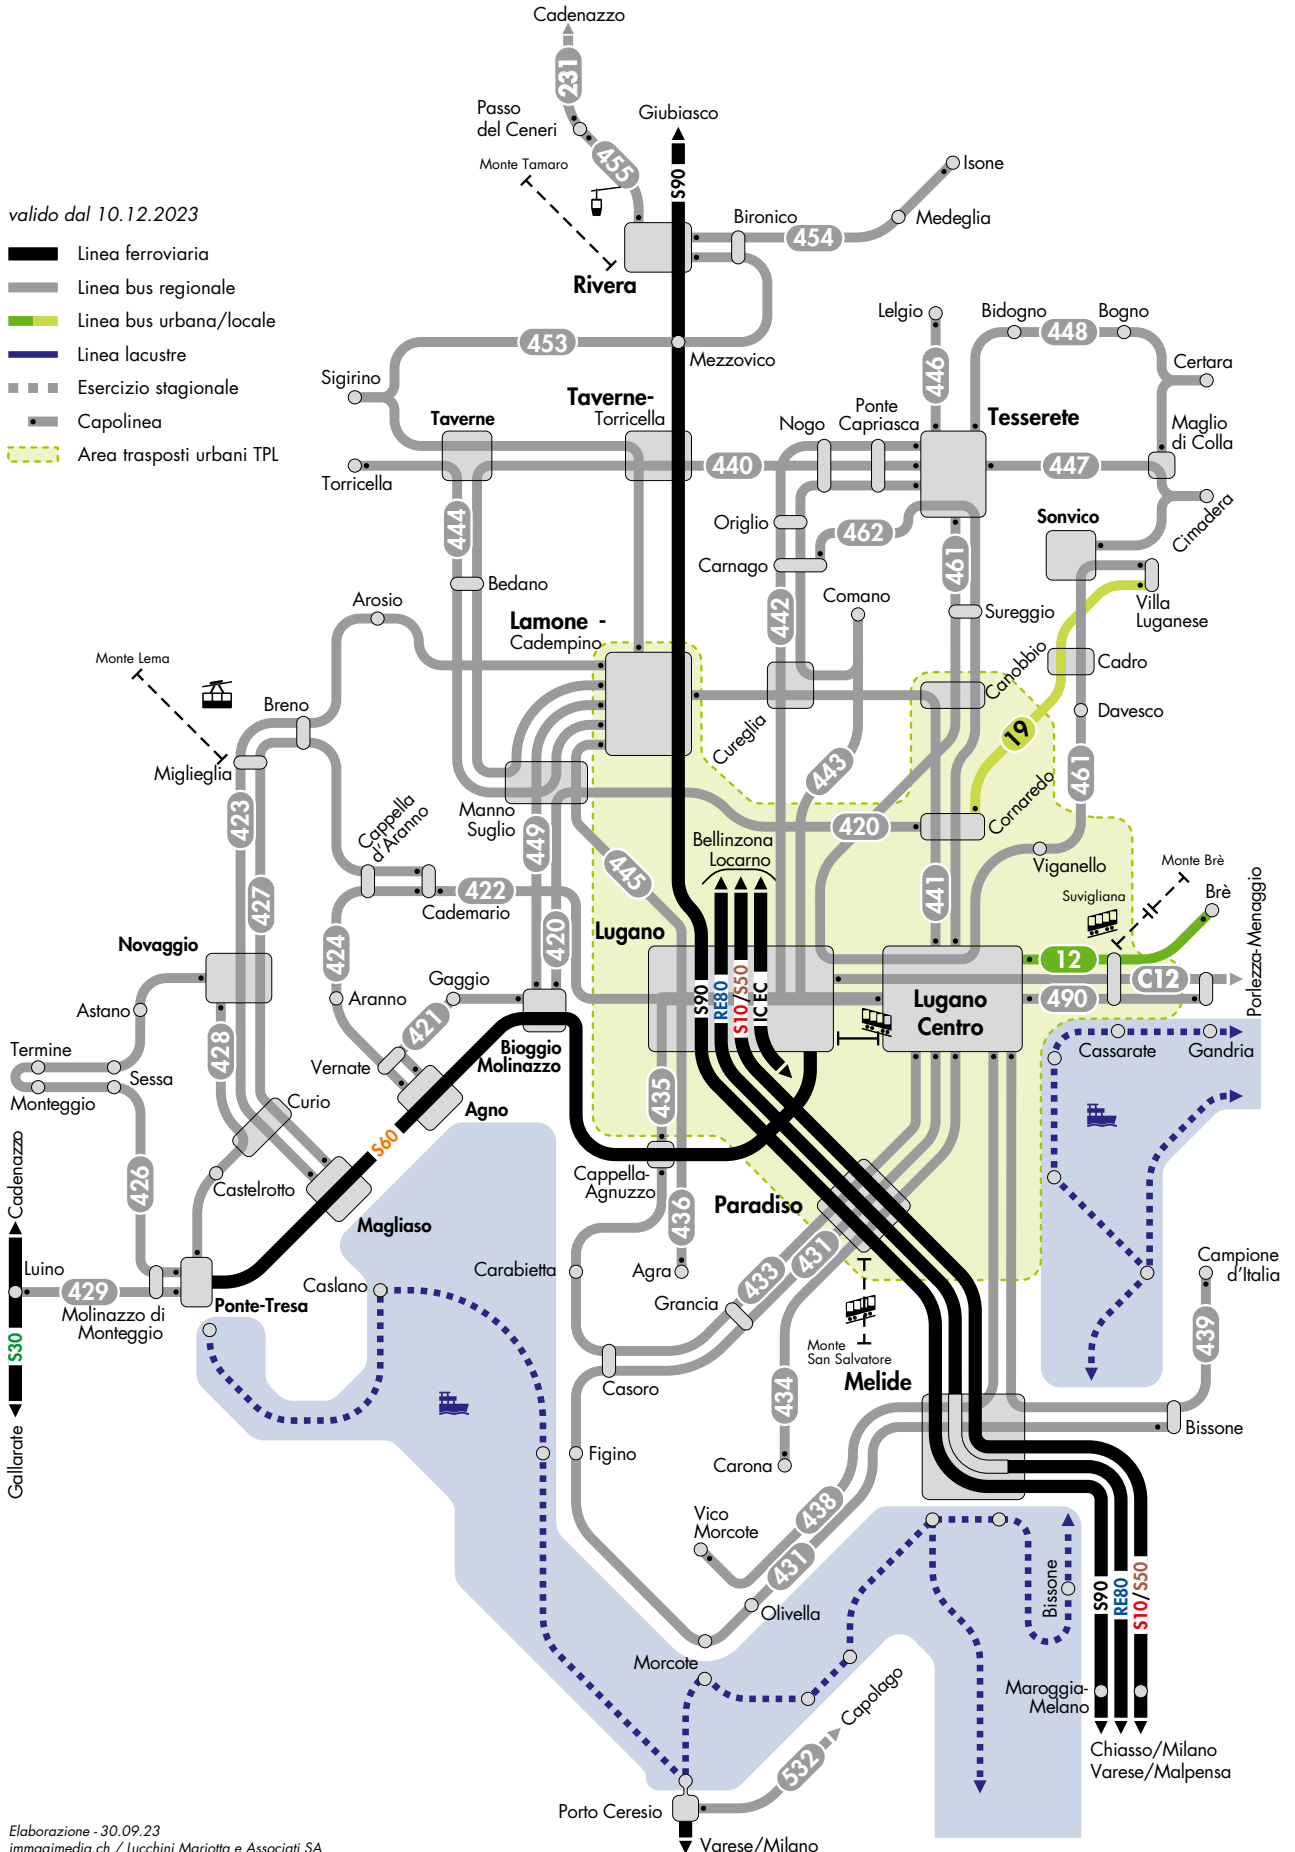

Scarica
il capitolo

Regione Luganese

valido dal 10.12.2023

- Linea ferroviaria
- Linea bus regionale
- Linea bus urbana/locale
- Linea lacustre
- Esercizio stagionale
- Capolinea
- Area trasposti urbani TPL

Elaborazione - 30.09.23
immagimedia.ch / Lucchini Mariotta e Associati SA

	Linea	Azienda	Tratta	Pag.
REGIONALE	420	PAG	Lugano Cornaredo – Manno Suglio – Bioggio Molinazzo	373
	421	PAG	Bioggio – Gaggio – Cimo – Vernate – Agno	375
	422	PAG	Lugano – Bioggio – Cademario	377
	423	PAG	Magliaso – Novaggio – Breno – Arosio – Lamone	379
	424	PAG	Agno – Vernate – Aranno – Cademario	384
	426	PAG	Ponte Tresa – Sessa – Astano – Novaggio	388
	427	PAG	Magliaso – Novaggio – Cademario	391
	428	PAG	Ponte Tresa – Castelrotto – Novaggio	393
	429	PAG	Ponte Tresa – Fornasette – Luino (I)	396
	431	PAG	Lugano – Grancia – Casoro – Morcote – Bissone	399
	433	PAG	Lugano – Grancia – Casoro – Carabietta – Cappella-Agnuzzo	406
	434	PAG	Lugano – Carabbia – Carona	410
	435	PAG	Lugano – Sorengo – Cappella-Agnuzzo	414
	436	PAG	Lugano – Sorengo – Montagnola – Agra	416
	438	PAG	Lugano – Melide – Vico Morcote	419
	439	SNL	Lugano – Melide – Bissone – Campione d'Italia (I)	421
	440	PAG	Lamone – Manno – Bedano – Taverne – P. Capriasca – Tesserete	423
	441	ARL	Lamone – Comano – Canobbio – Trevano – Lugano Centro	426
	442	PAG	Lugano – Vezia – Cureglia – Tesserete	428
	443	PAG	Lugano – Porza – Comano – Tesserete	431
	444	PAG	Lamone – Bedano – Torricella	435
	445	PAG	Lugano – Manno – Gravesano – Lamone	439
	446	PAG	Tesserete – Odogno – Lelgio	441
	447	PAG	Tesserete – Maglio di Colla – Cimadara – Sonvico	443
	448	PAG	Tesserete – Bidogno – Bogno – Certara – Maglio di Colla	446
	449	PAG	Lamone – Manno – Bioggio Molinazzo	449
	453	PAG	Rivera – Camignolo – Mezzovico – Taverne – Lamone	451
	454	PAG	Rivera – Bironico – Medeglia – Isonne	455
	455	PAG	Rivera – Monte Ceneri	457
461	ARL	Tesserete – Canobbio – Lugano – Sonvico – Villa Luganese	458	
462	ARL	Carnago – Tesserete – Canobbio – Trevano – Lugano Centro	476	
490	SNL	Lugano – Castagnola – Gandria	478	
ALTRI SERVIZI	473	PAG	Collina d'Oro Night Express	480
	474	PAG	Capriasca Night Express	481
	631	PAG	St. Moritz – Menaggio – Lugano (Palm Express)	482
	731	RhB	Tirano – Lugano (Bernina-Express)	484
	C12	ASF	Lugano Stazione Nord – Porlezza – Menaggio	486