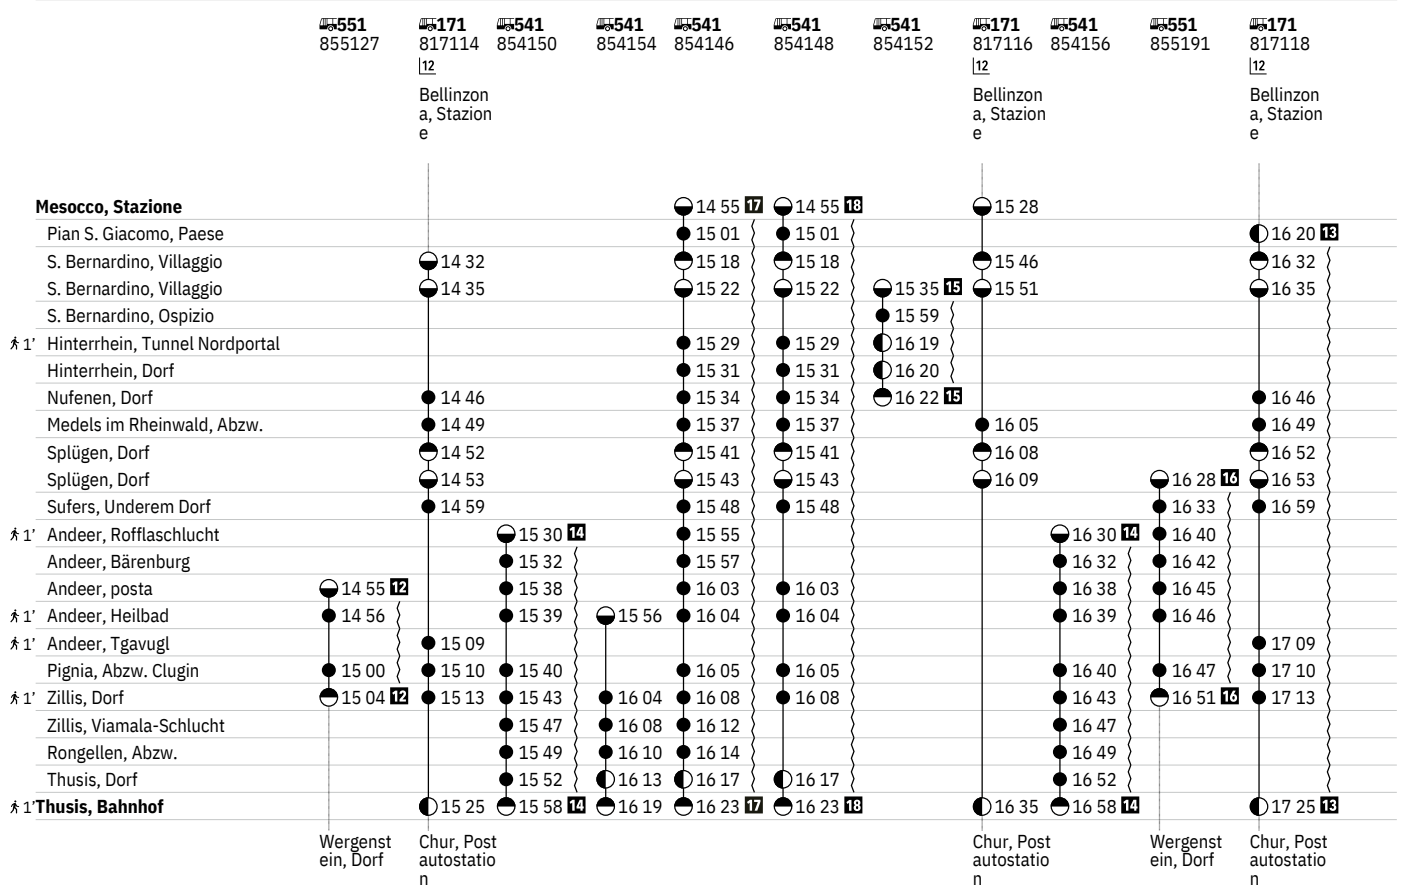

90.541 Mesocco - S. Bernardino - Thusis

Autobus