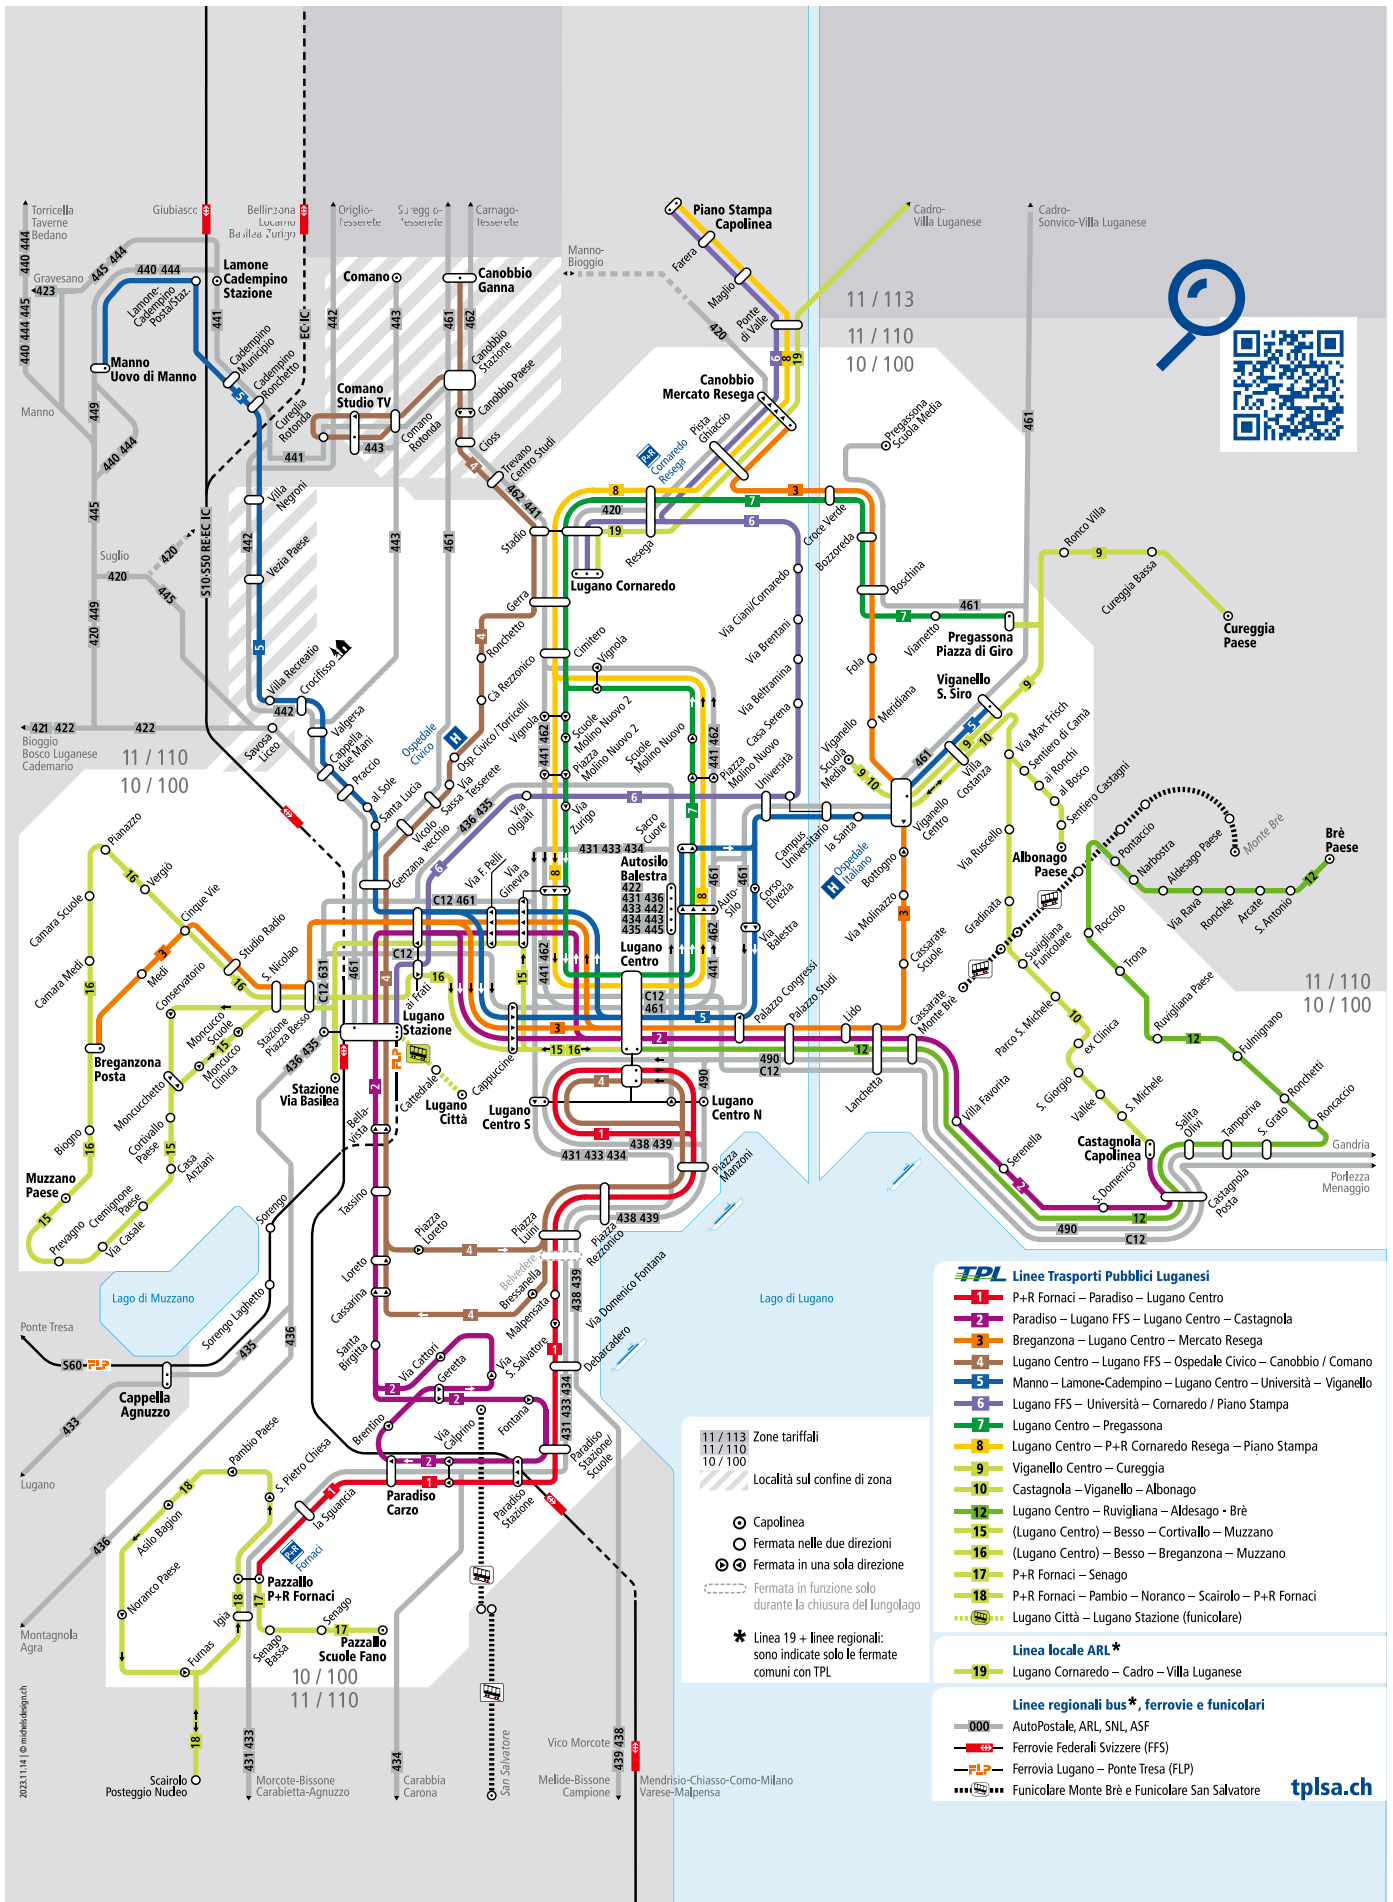

Scarica
il capitolo

Regione Luganese

1. **TPL Linee Trasporti Pubblici Luganesi**
2. **1** P+R Fornaci – Paradiso – Lugano Centro
   - **2** Paradiso – Lugano FFS – Lugano Centro – Castagnola
   - **3** Breganzona – Lugano Centro – Mercato Resega
   - **4** Lugano Centro – Lugano FFS – Ospedale Civico – Canobbio / Comano
   - **5** Manno – Lamone-Cadempino – Lugano Centro – Università – Viganello
   - **6** Lugano FFS – Università – Cornaredo / Piano Stampa
   - **7** Lugano Centro – Pregassona
   - **8** Lugano Centro – P+R Cornaredo Resega – Piano Stampa
   - **9** Viganello Centro – Cureggia
   - **10** Castagnola – Viganello – Albonago
   - **12** Lugano Centro – Ruvigliana – Aldesago - Brè
   - **15** (Lugano Centro) – Besso – Cortivallo – Muzzano
   - **16** (Lugano Centro) – Besso – Breganzona – Muzzano
   - **17** P+R Fornaci – Senago
   - **18** P+R Fornaci – Pambio – Noranco – Scairolo – P+R Fornaci
   - **19** Lugano Città – Lugano Stazione (funicolare)
3. **Linea locale ARL***
4. **19** Lugano Cornaredo – Cadro – Villa Luganese
5. **Linee regionali bus*, ferrovie e funicolari**
6. **000** AutoPostale, ARL, SNL, ASF
   - **FFS** Ferrovie Federali Svizzere (FFS)
   - **FLP** Ferrovia Lugano – Ponte Tresa (FLP)
   - **Monte Brè** Funicolare Monte Brè e Funicolare San Salvatore
7. **Legenda:**
8. **11 / 113** Zone tariffali
   - **11 / 110**
   - **10 / 100**
   - Località sul confine di zona
   - Capolinea
   - Fermata nelle due direzioni
   - Fermata in una sola direzione
   - Fermata in funzione solo durante la chiusura del lungolago
   - Linea 19 + linee regionali: sono indicate solo le fermate comuni con TPL