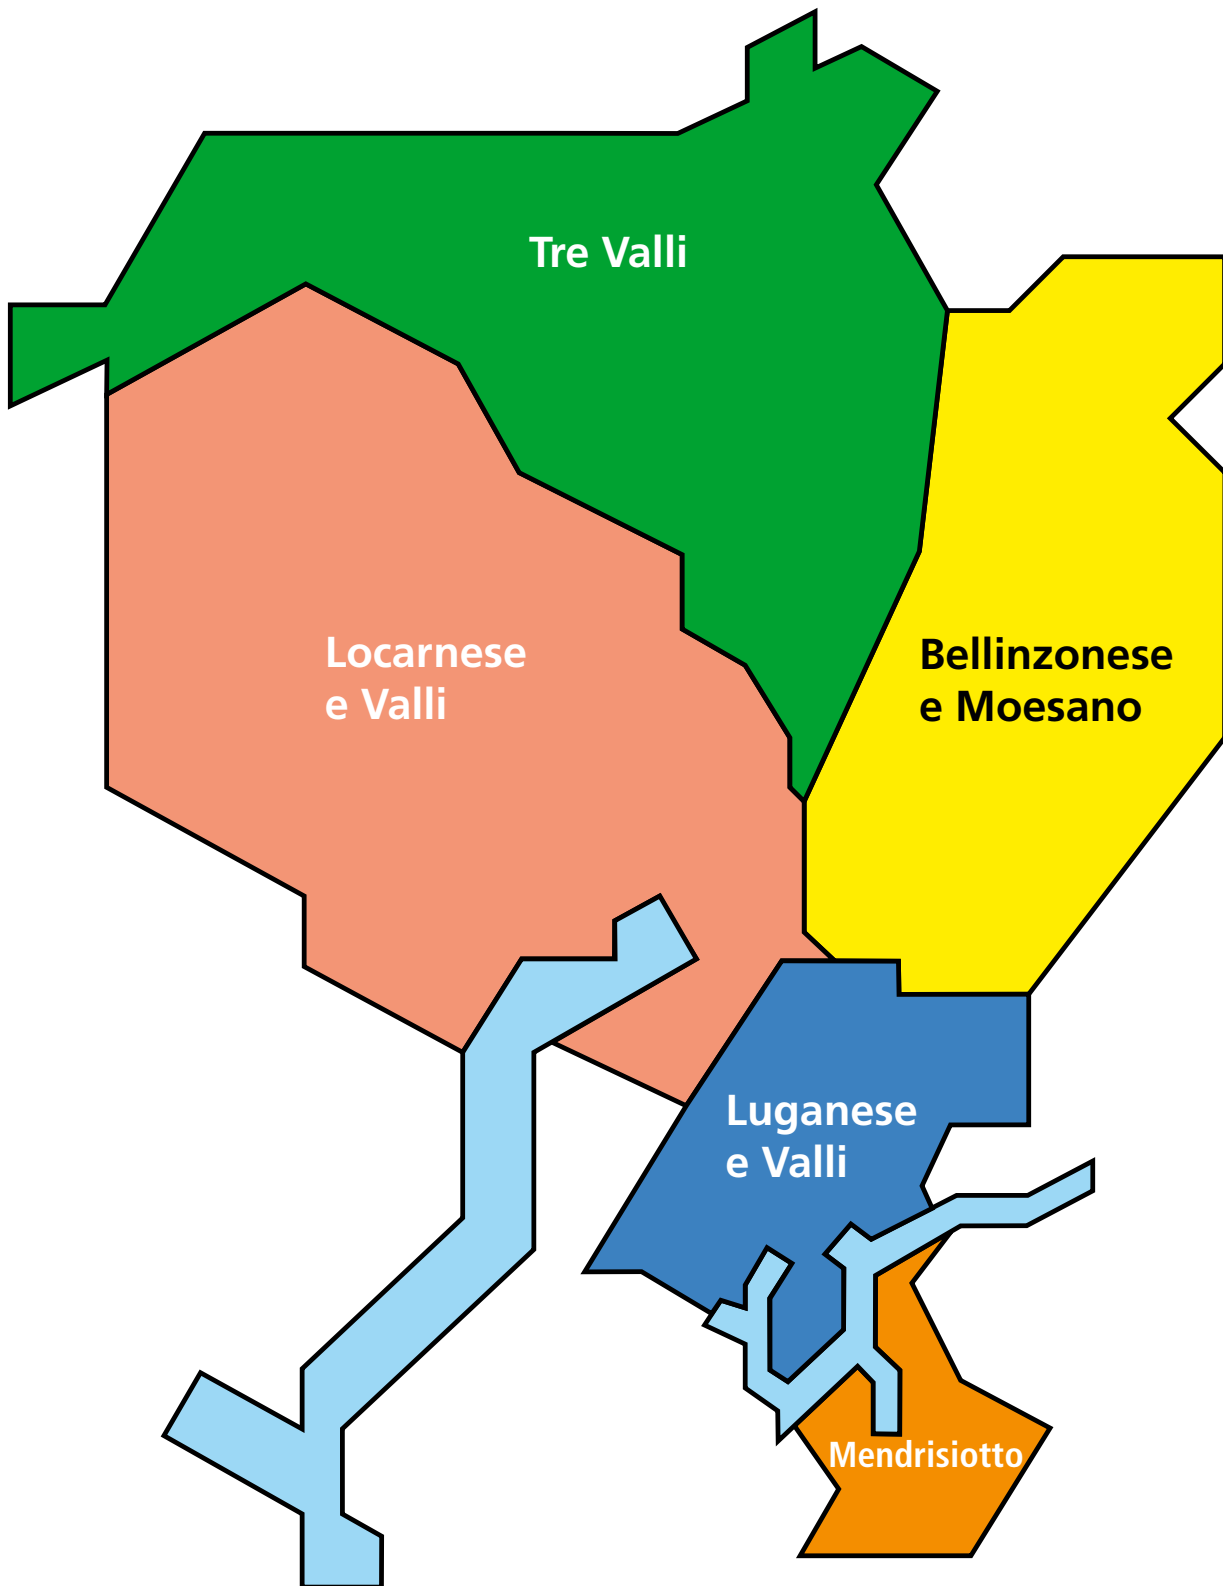

Trasporti pubblici Cantone Ticino e Moesano

Ferrovie

Autobus

Impianti a fune

Navigazione

Arcobaleno
Comunità tariffale