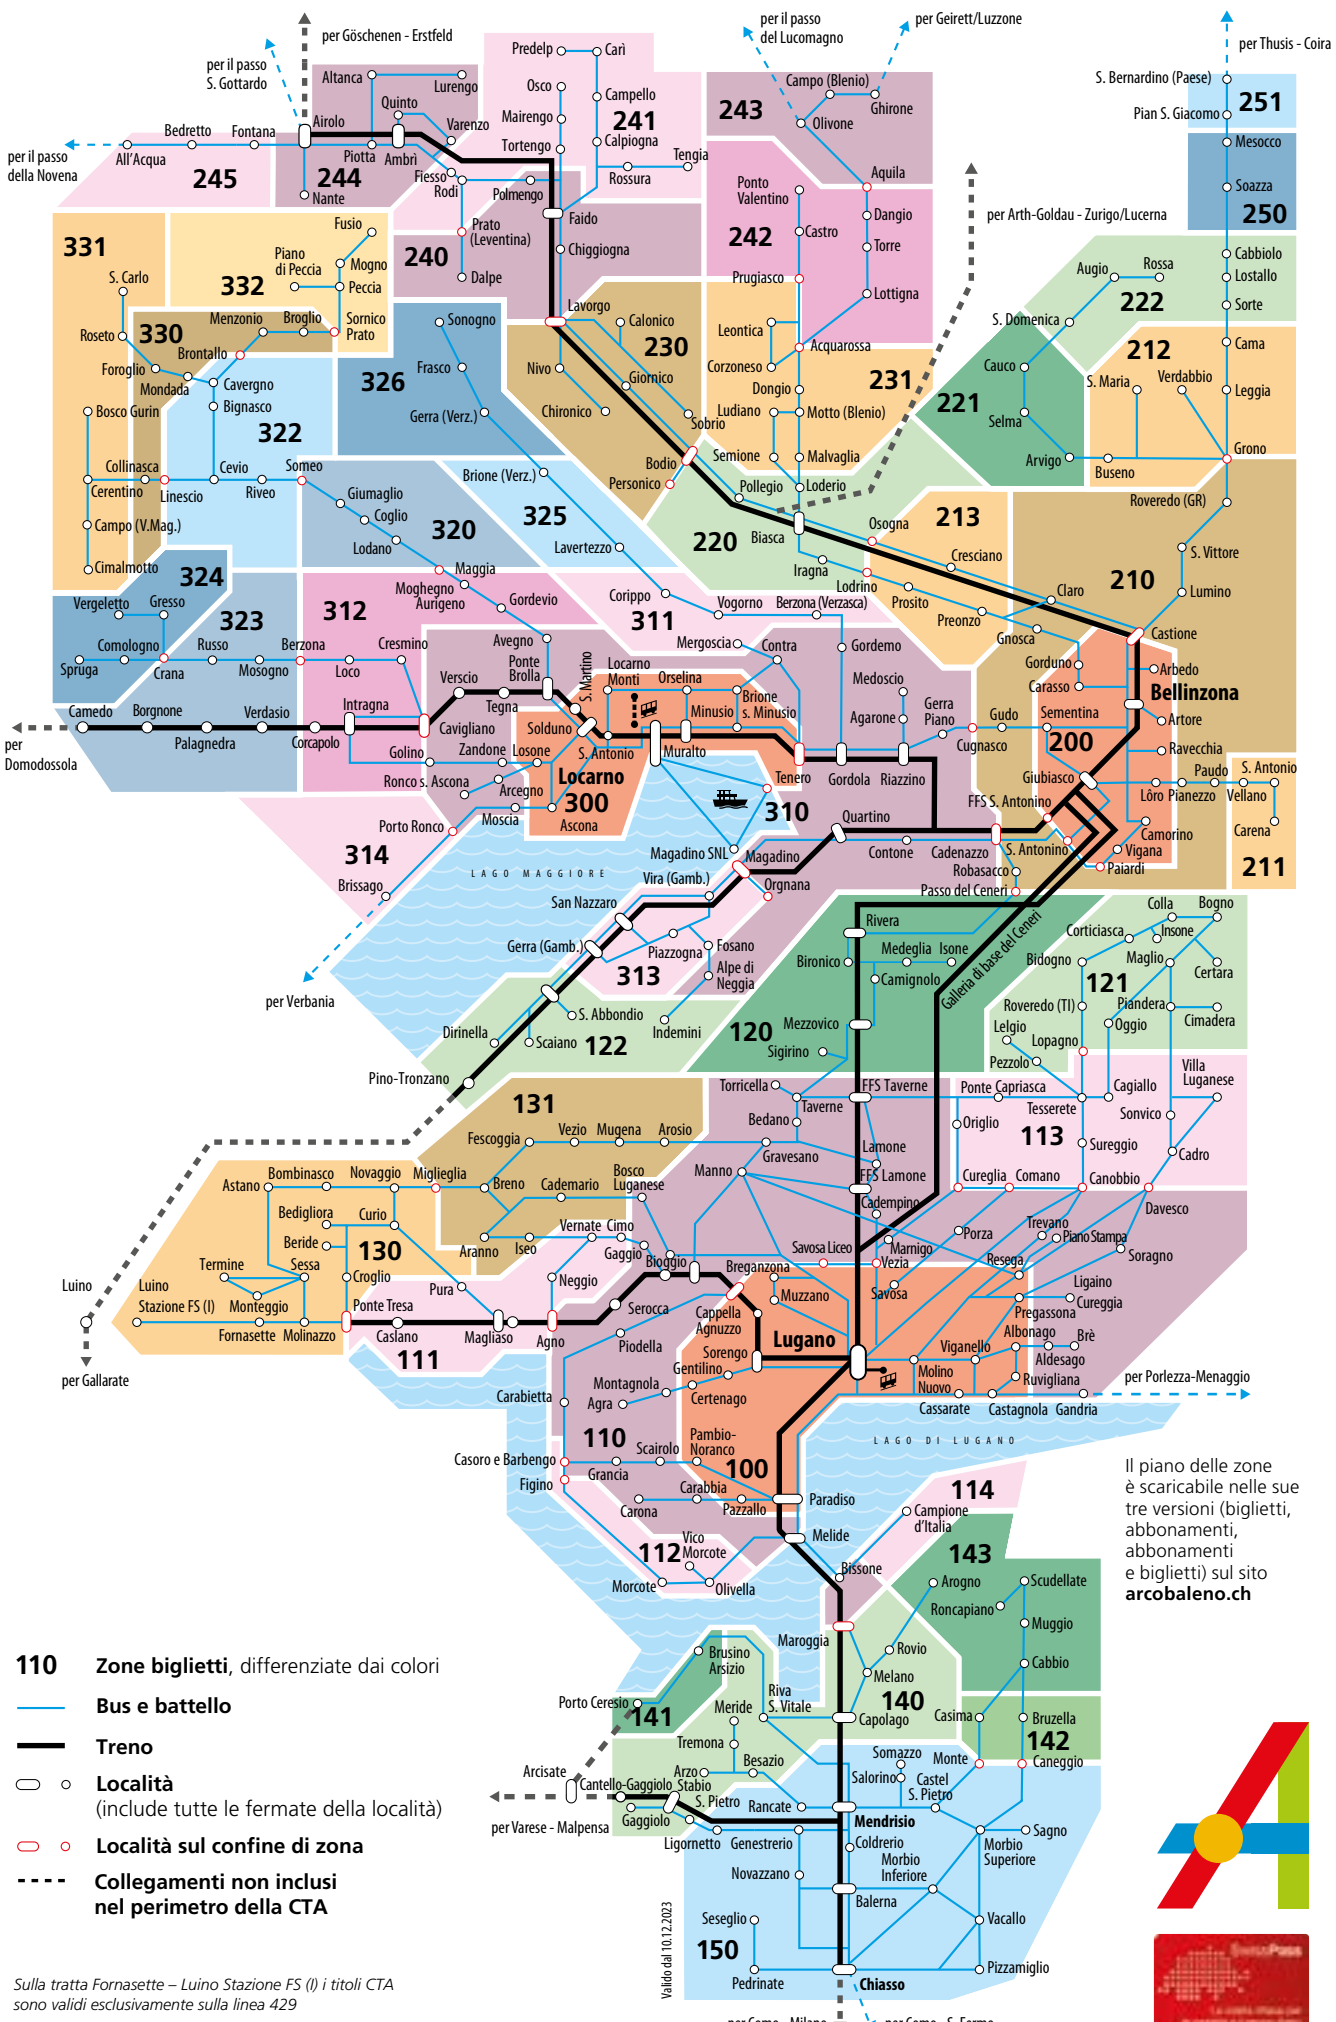

BIGLIETTI

- **110** Zone biglietti, differenziate dai colori
- Bus e battello
- Treno
- Località (include tutte le fermate della località)
- Località sul confine di zona
- Collegamenti non inclusi nel perimetro della CTA

Sulla tratta Fornasette – Luino Stazione FS (I) i titoli CTA sono validi esclusivamente sulla linea 429

Il piano delle zone è scaricabile nelle sue tre versioni (biglietti, abbonamenti e biglietti) sul sito arcobaleno.ch