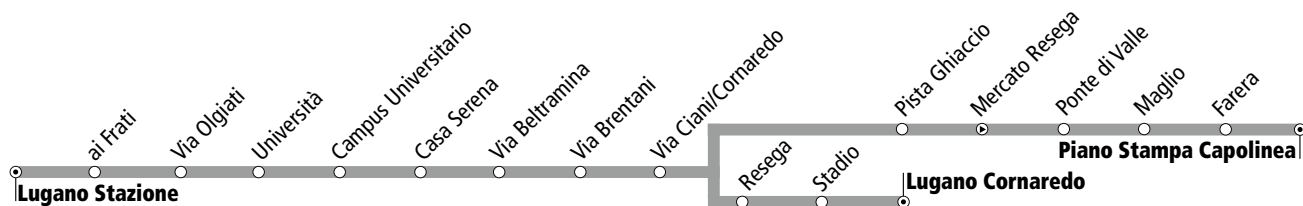

5 Lugano Centro – Manno

Tempo di percorso ca. 20 minuti

Ora	Lunedì-Venerdì, feriali	Sabato, feriale	Domenica e festivi
05	36 51	36 51	40 55
06	06 21 34 51	06 21 36 51	10 25 40 55
07	01 11 19 29 39 49 59	06 21 36 51	10 25 40 55
08	09 19 29 39 49 59	06 21 36 51	10 25 40 55
09	09 19 31 41 51	06 21 36 51	10 25 40 55
10	01 11 21 31 41 51	06 21 36 51	10 25 40 55
11	01 11 21 31 41 51	06 21 36 51	10 25 40 55
12	01 11 21 31 41 51	06 21 36 51	10 25 40 55
13	01 11 21 31 41 51	06 21 36 51	10 25 40 55
14	01 11 21 31 41 51	06 21 36 51	10 25 36 51
15	01 11 21 31 41 51	06 21 36 51	06 21 36 51
16	01 11 15 24 34 44 54	06 21 36 51	06 21 36 51
17	04 14 24 34 44 54	06 21 36 51	06 21 36 51
18	04 14 24 34 44 54	06 21 36 51	06 21 36 51
19	04 14 28 43 55	06 21 36 51	06 25 40 55
20	10 25 40 55	10 25 40 55	10 25 40 55
21	10 25 40 55	10 25 40 55	10 25 40 55
22	10 25 40 55	10 25 40 55	10 25 40 55
23	10 25 40 55	10 25 40 55	10 25 40 55
00	10	10	10