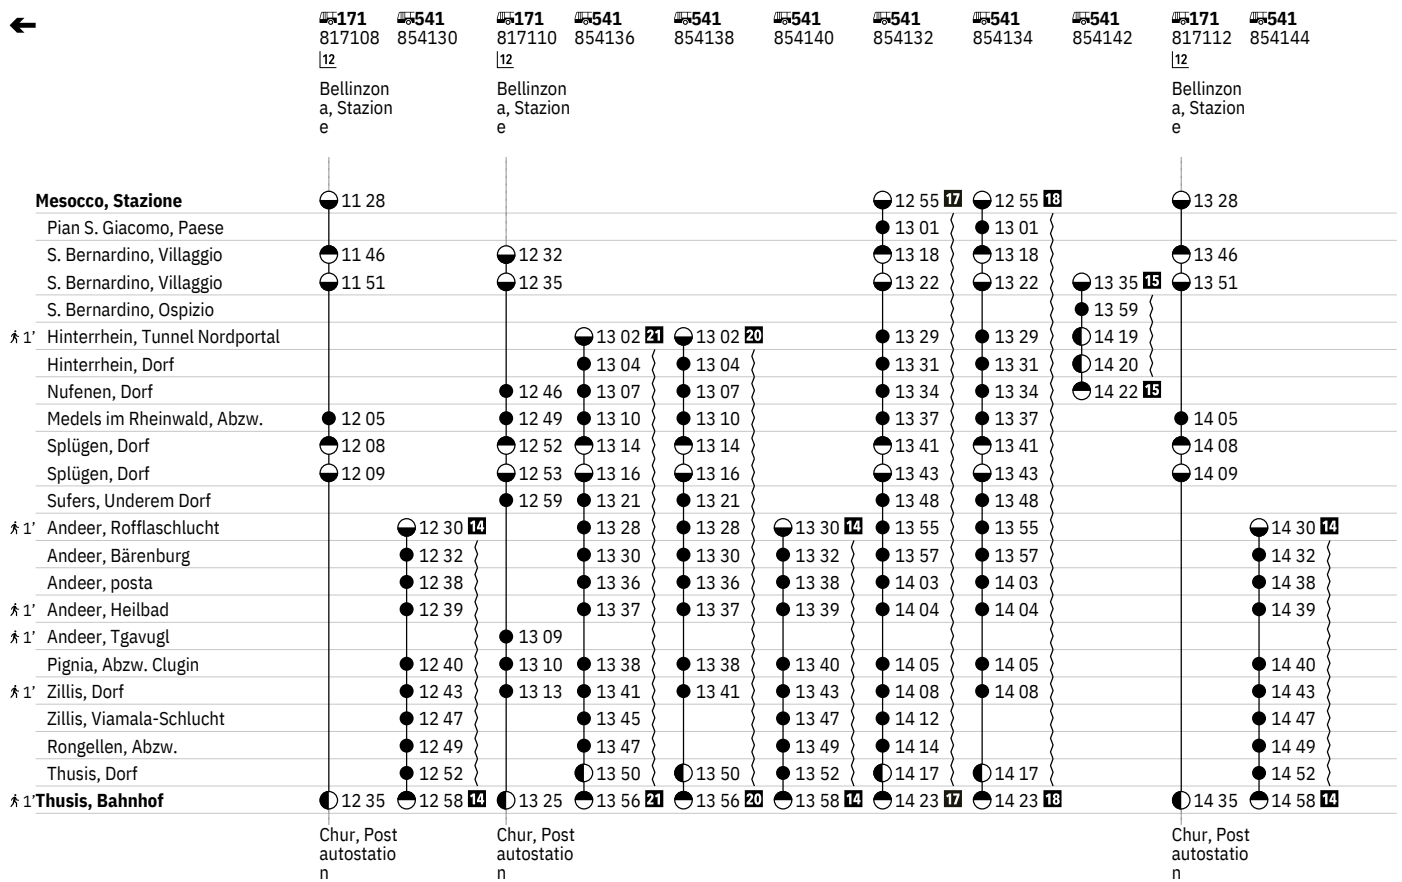

90.541 Mesocco - S. Bernardino - Thusis

Autobus