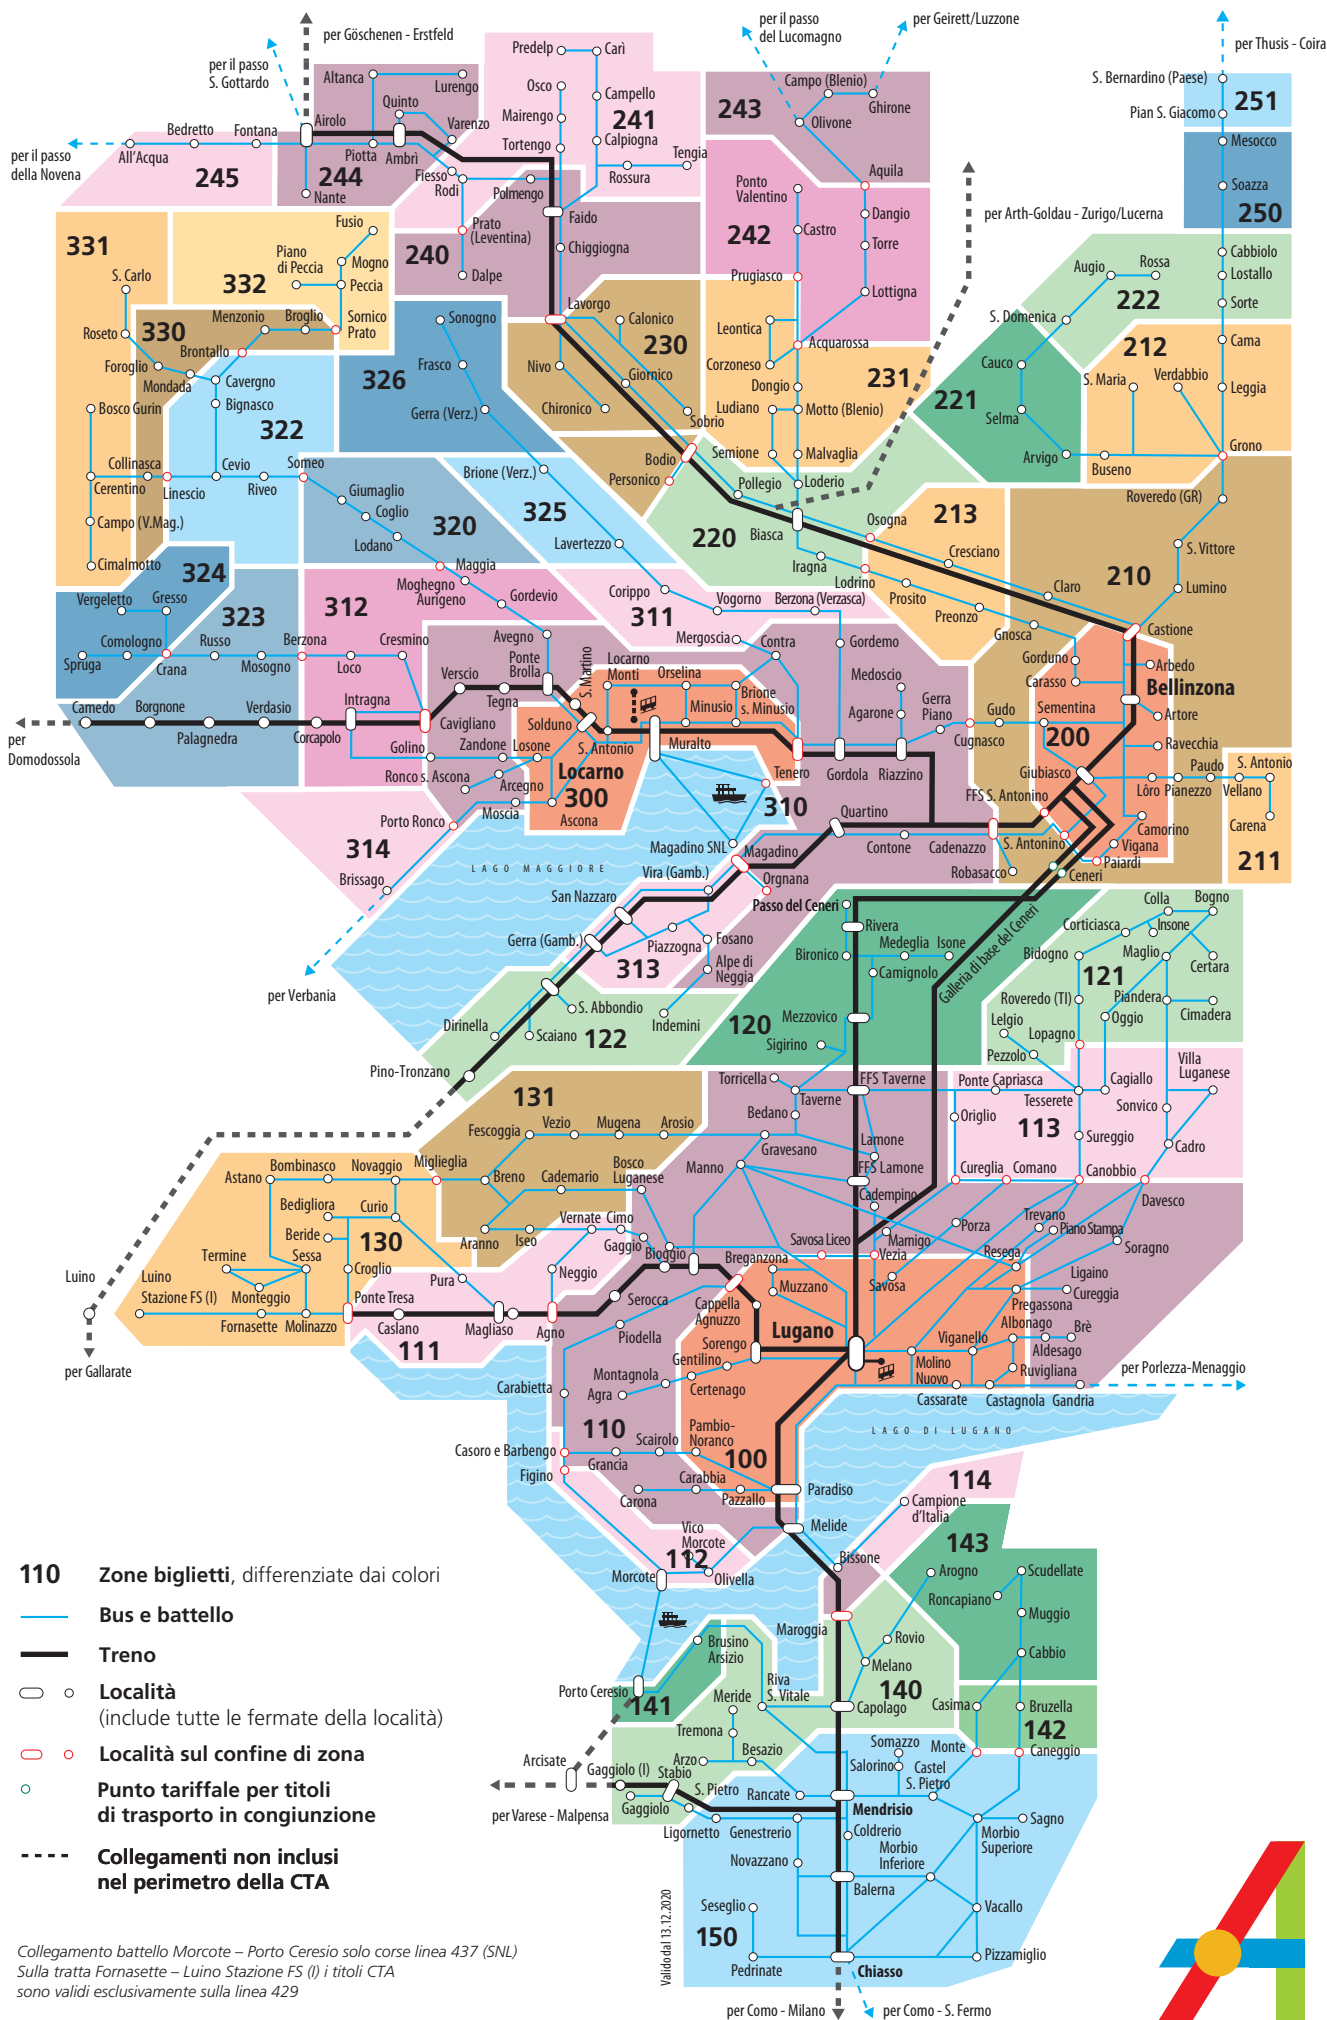

# Comunità tariffale Arcobaleno – Piano delle zone

arcobaleno.ch – info@arcobaleno.ch

BIGLIETTI

- 110** Zone biglietti, differenziate dai colori
- Bus e battello
- Treno
- Località  
(include tutte le fermate della località)
- Località sul confine di zona
- Punto tariffale per titoli di trasporto in congiunzione
- Collegamenti non inclusi nel perimetro della CTA

Collegamento battello Morcote – Porto Ceresio solo corse linea 437 (SNL)  
Sulla tratta Fornasette – Luino Stazione FS (I) i titoli CTA sono validi esclusivamente sulla linea 429