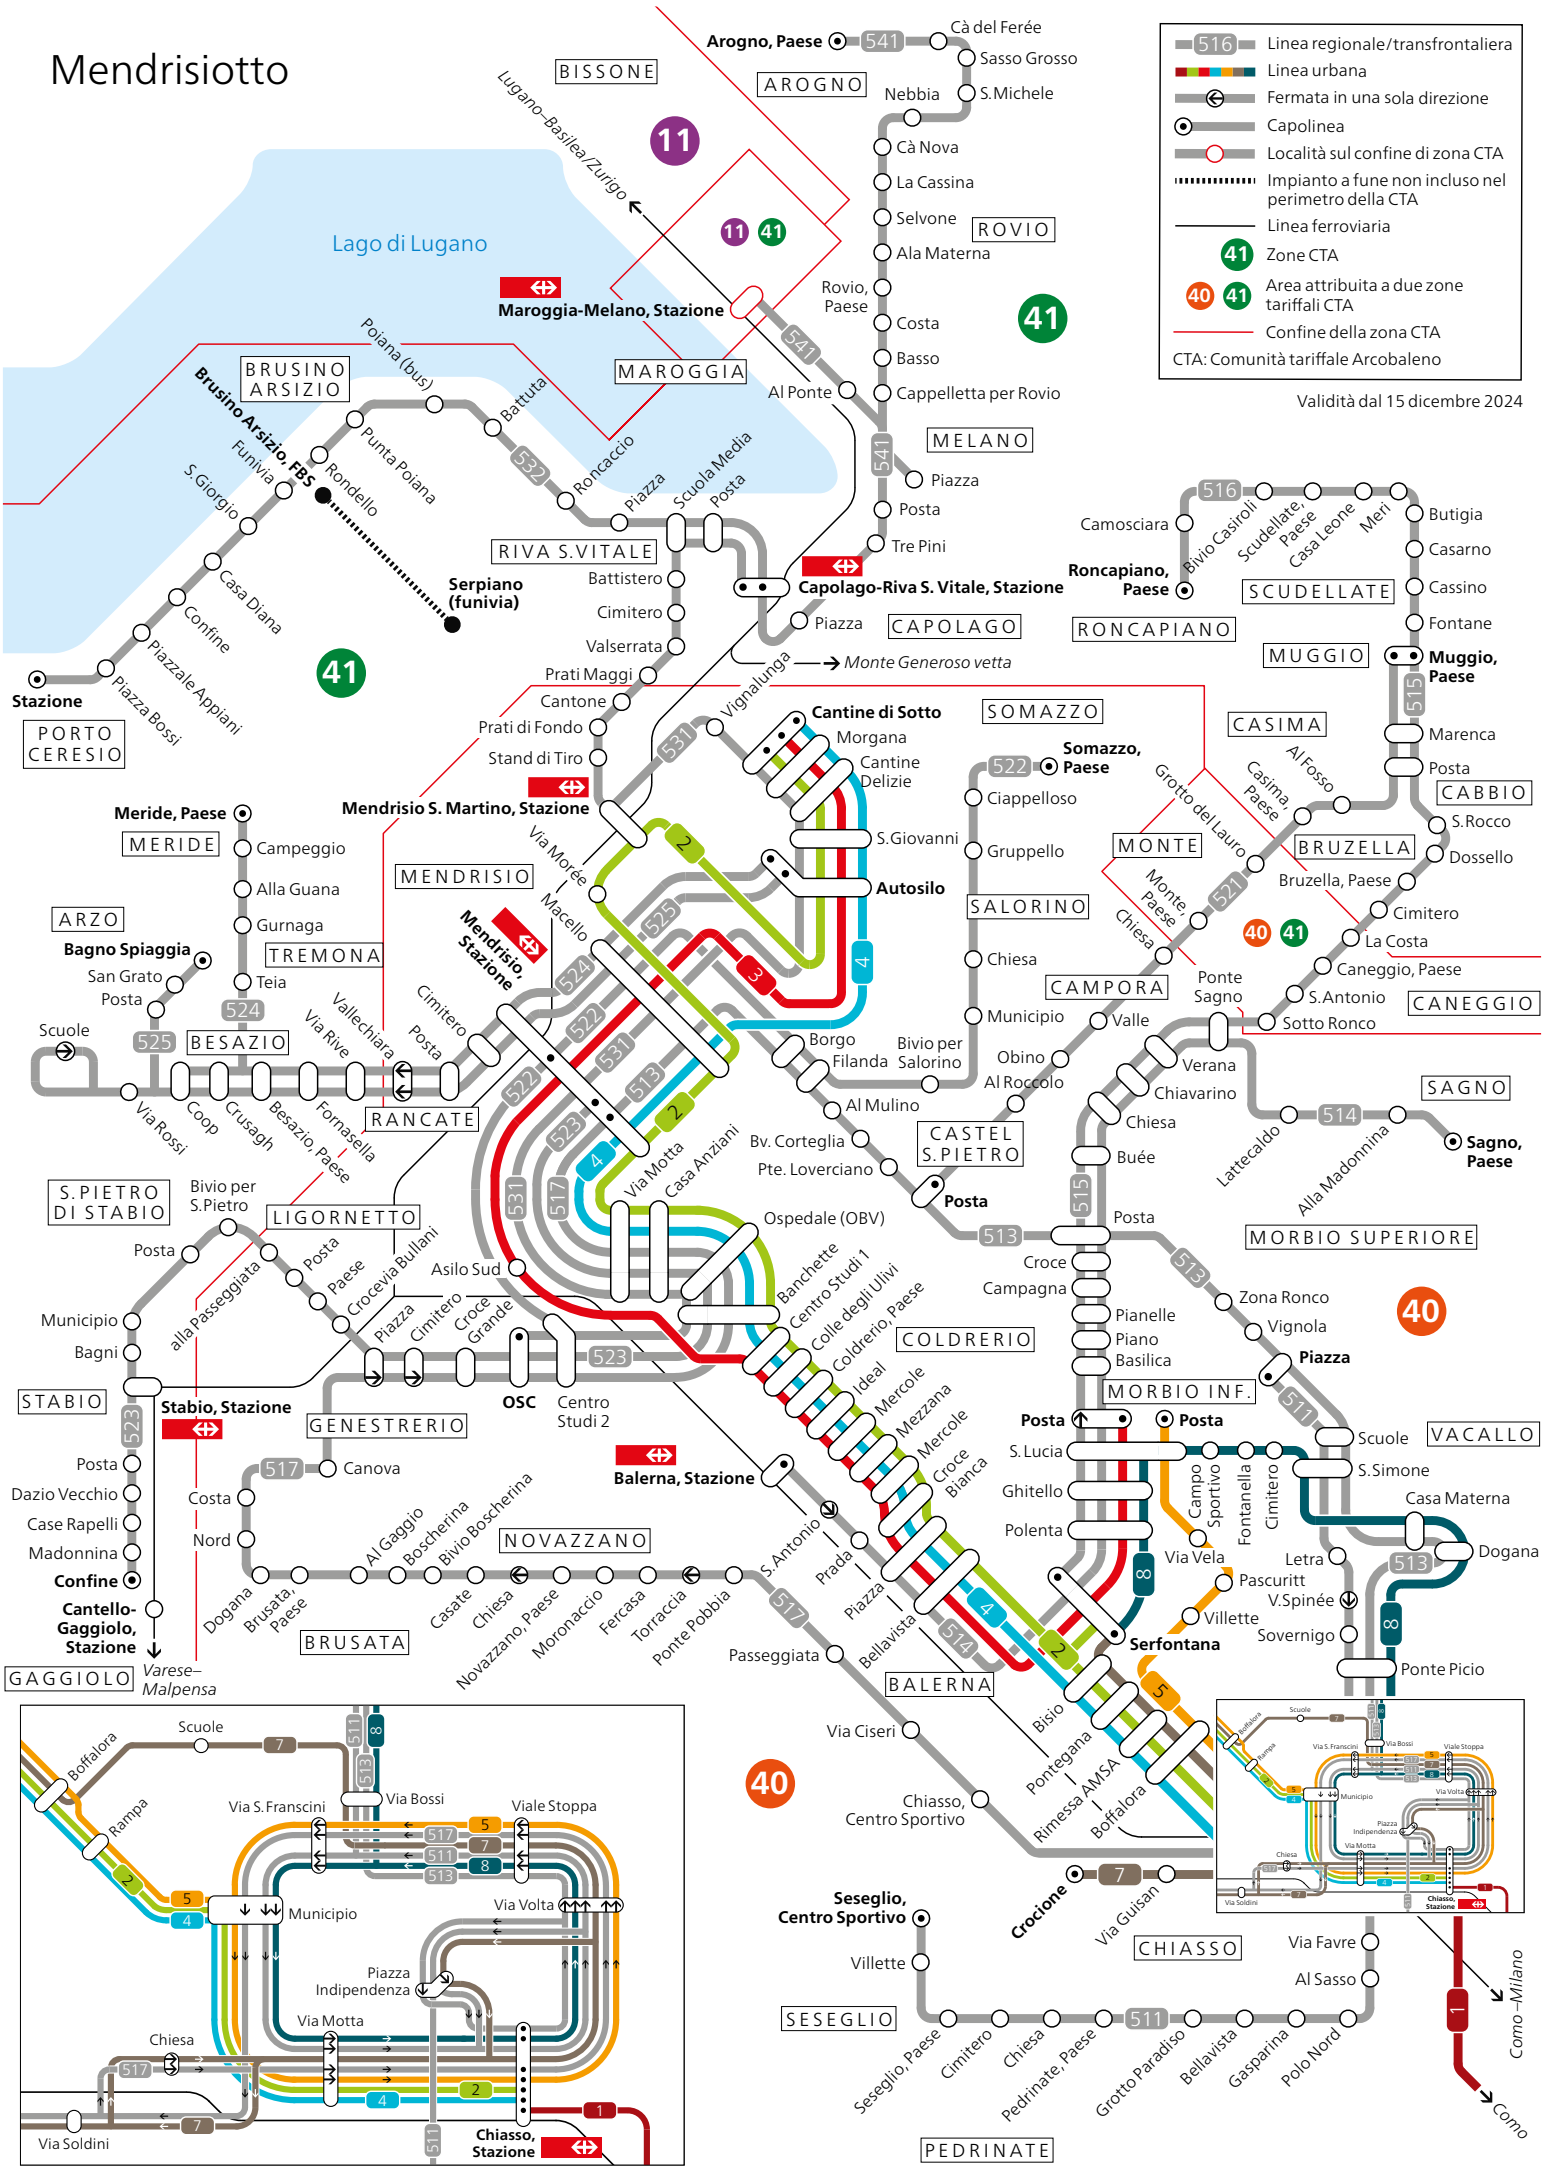

# Mendrisiotto

- 516 Linea regionale/transfrontaliera
  - 41 Linea urbana
  - Fermata in una sola direzione
  - Capolinea
  - Località sul confine di zona CTA
  - Impianto a fune non incluso nel perimetro della CTA
  - Linea ferroviaria
  - 41 Zone CTA
  - 40 41 Area attribuita a due zone tariffali CTA
  - Confine della zona CTA
- CTA: Comunità tariffale Arcobaleno

Validità dal 15 dicembre 2024

Como-Milano