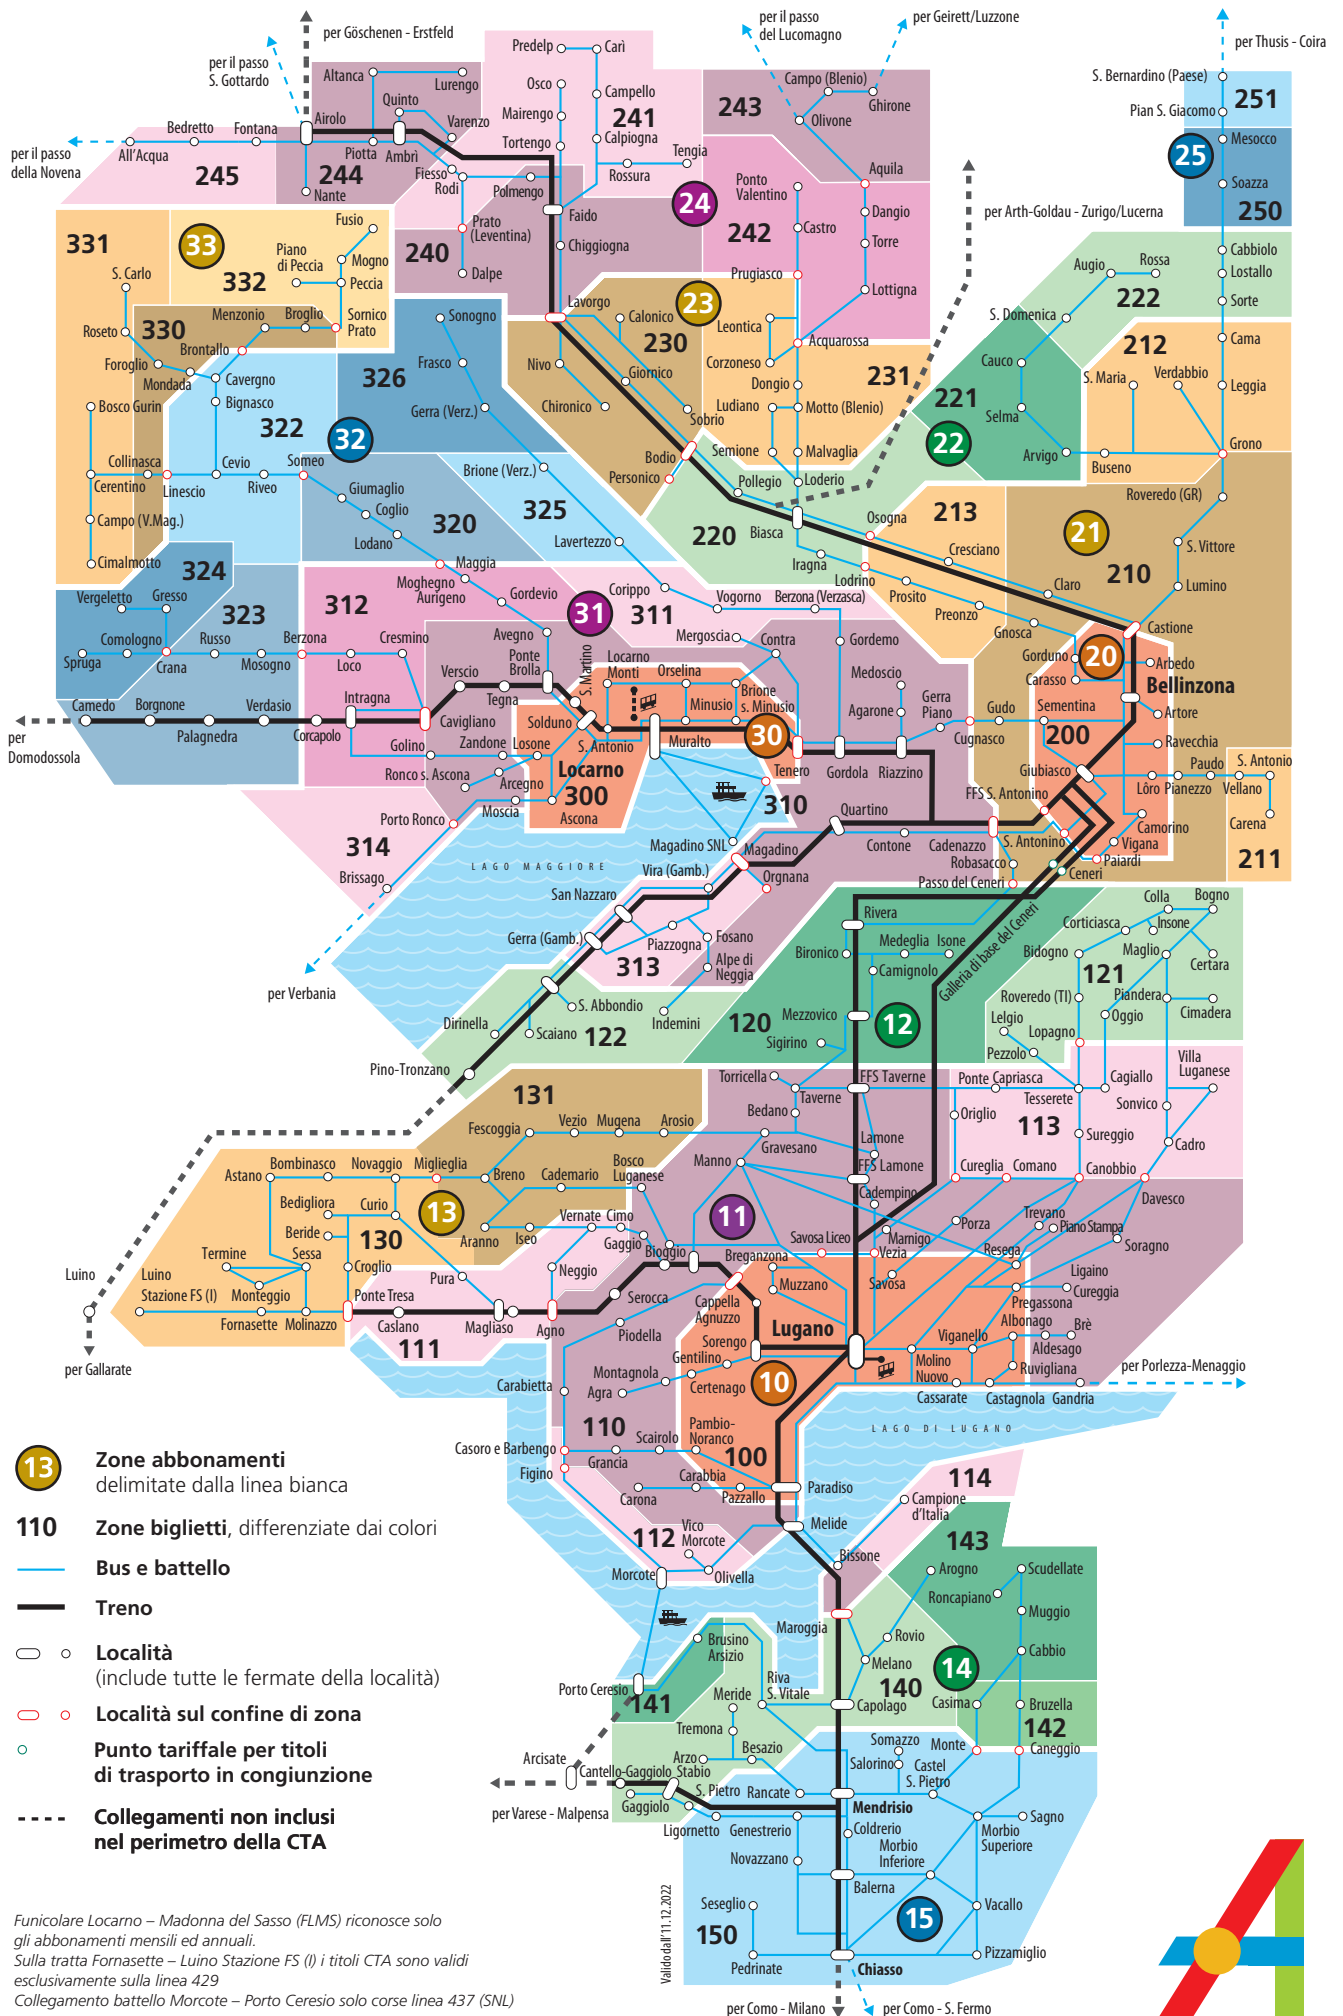

# Comunità tariffale Arcobaleno – Piano delle zone

arcobaleno.ch – info@arcobaleno.ch

ABBONAMENTI E BIGLIETTI

- 13** Zone abbonamenti delimitate dalla linea bianca
- 110** Zone biglietti, differenziate dai colori
- Bus e battello
- Treno
- Località (include tutte le fermate della località)
- Località sul confine di zona
- Punto tariffale per titoli di trasporto in congiunzione
- - - -** Collegamenti non inclusi nel perimetro della CTA

Funicolare Locarno – Madonna del Sasso (FLMS) riconosce solo gli abbonamenti mensili ed annuali.  
 Sulla tratta Fornasette – Luino Stazione FS (l) i titoli CTA sono validi esclusivamente sulla linea 429  
 Collegamento battello Morcote – Porto Ceresio solo corse linea 437 (SNL)