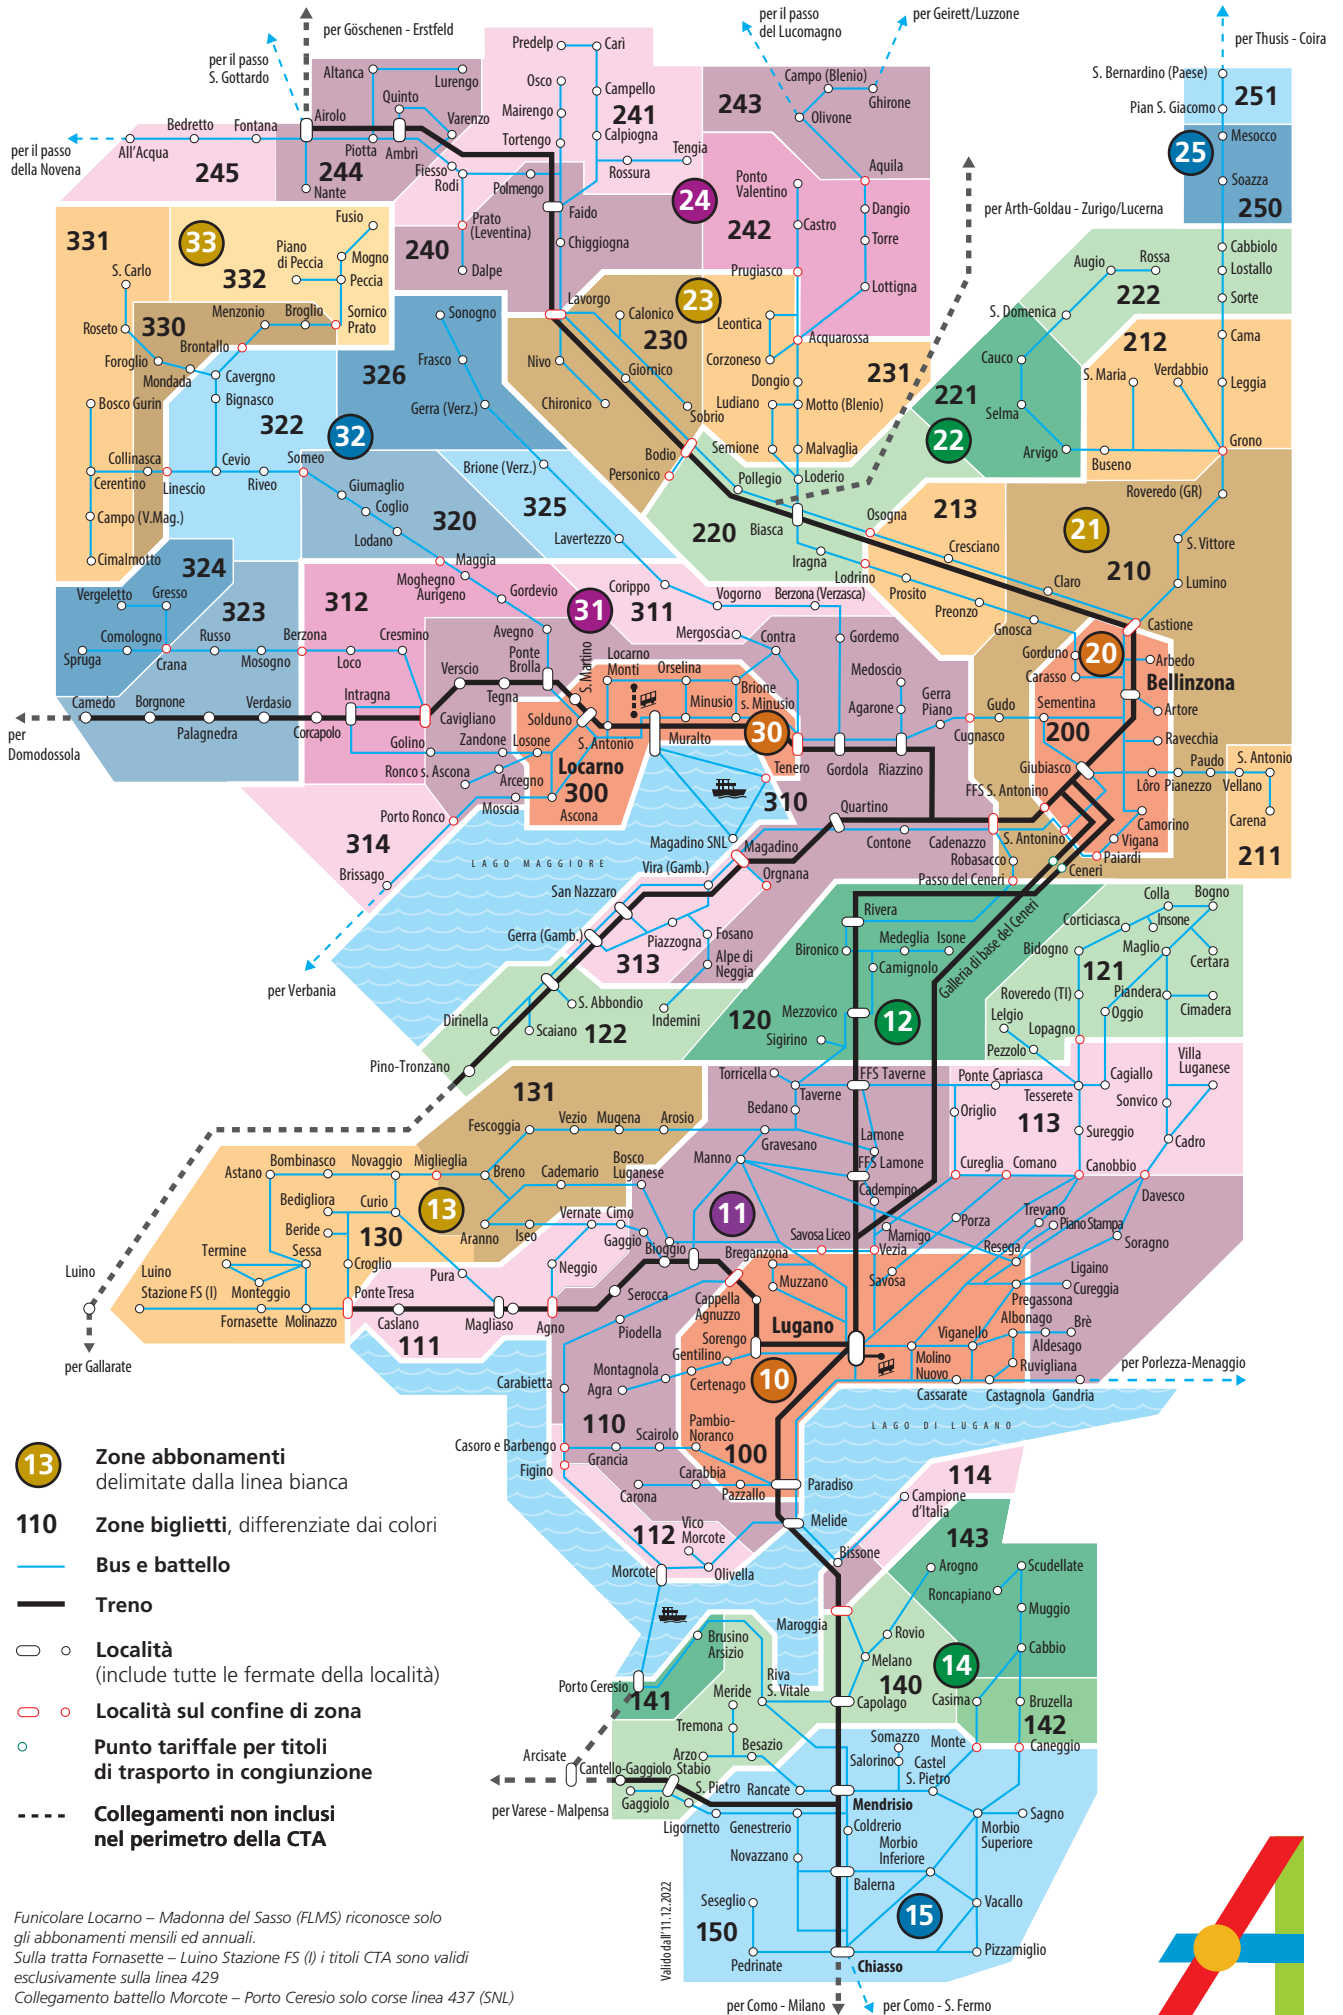

Comunità tariffale Arcobaleno – Piano delle zone

arcobaleno.ch

ABBONAMENTI E BIGLIETTI

- 13** Zone abbonamenti delimitate dalla linea bianca
- 110** Zone biglietti, differenziate dai colori
- Bus e battello
- Treno
- Località (include tutte le fermate della località)
- Località sul confine di zona
- Punto tariffale per titoli di trasporto in congiunzione
- Collegamenti non inclusi nel perimetro della CTA

Funicolare Locarno – Madonna del Sasso (FLMS) riconosce solo gli abbonamenti mensili ed annuali.
 Sulla tratta Fornasette – Luino Stazione FS (l) i titoli CTA sono validi esclusivamente sulla linea 429
 Collegamento battello Morcote – Porto Ceresio solo corse linea 437 (SNL)