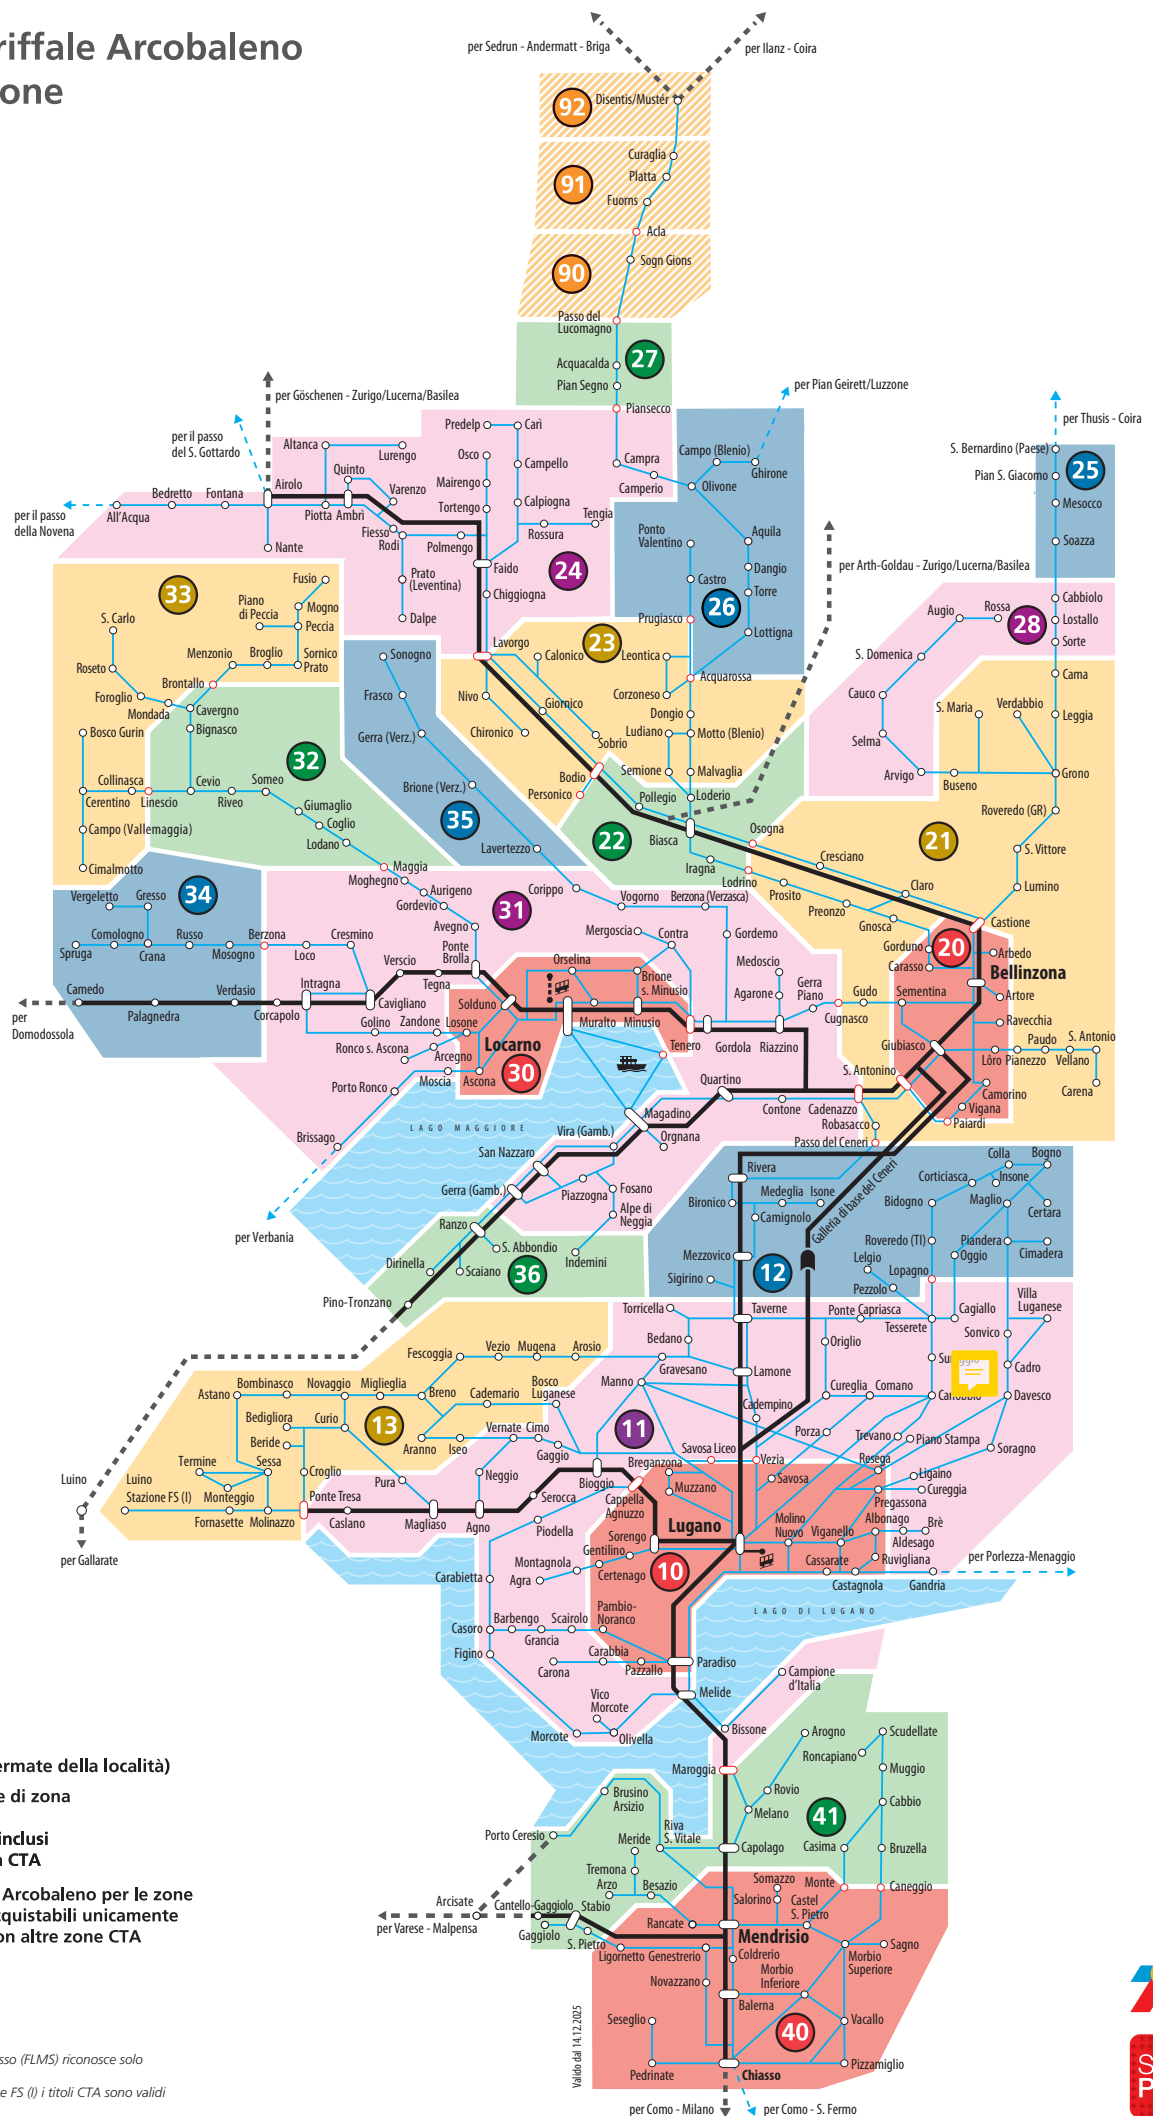

Comunità tariffale Arcobaleno Piano delle zone

ABBONAMENTI E BIGLIETTI

- Bus e battello
- Treno
- Località (include tutte le fermate della località)
- Località sul confine di zona
- - - Collegamenti non inclusi nel perimetro della CTA
- I titoli di trasporto Arcobaleno per le zone 90, 91 e 92 sono acquistabili unicamente in combinazione con altre zone CTA

Funicolare Locarno - Madonna del Sasso (FLMS) riconosce solo gli abbonamenti mensili ed annuali.
Sulla tratta Fornasette - Luino Stazione FS (I) i titoli CTA sono validi esclusivamente sulla linea 429